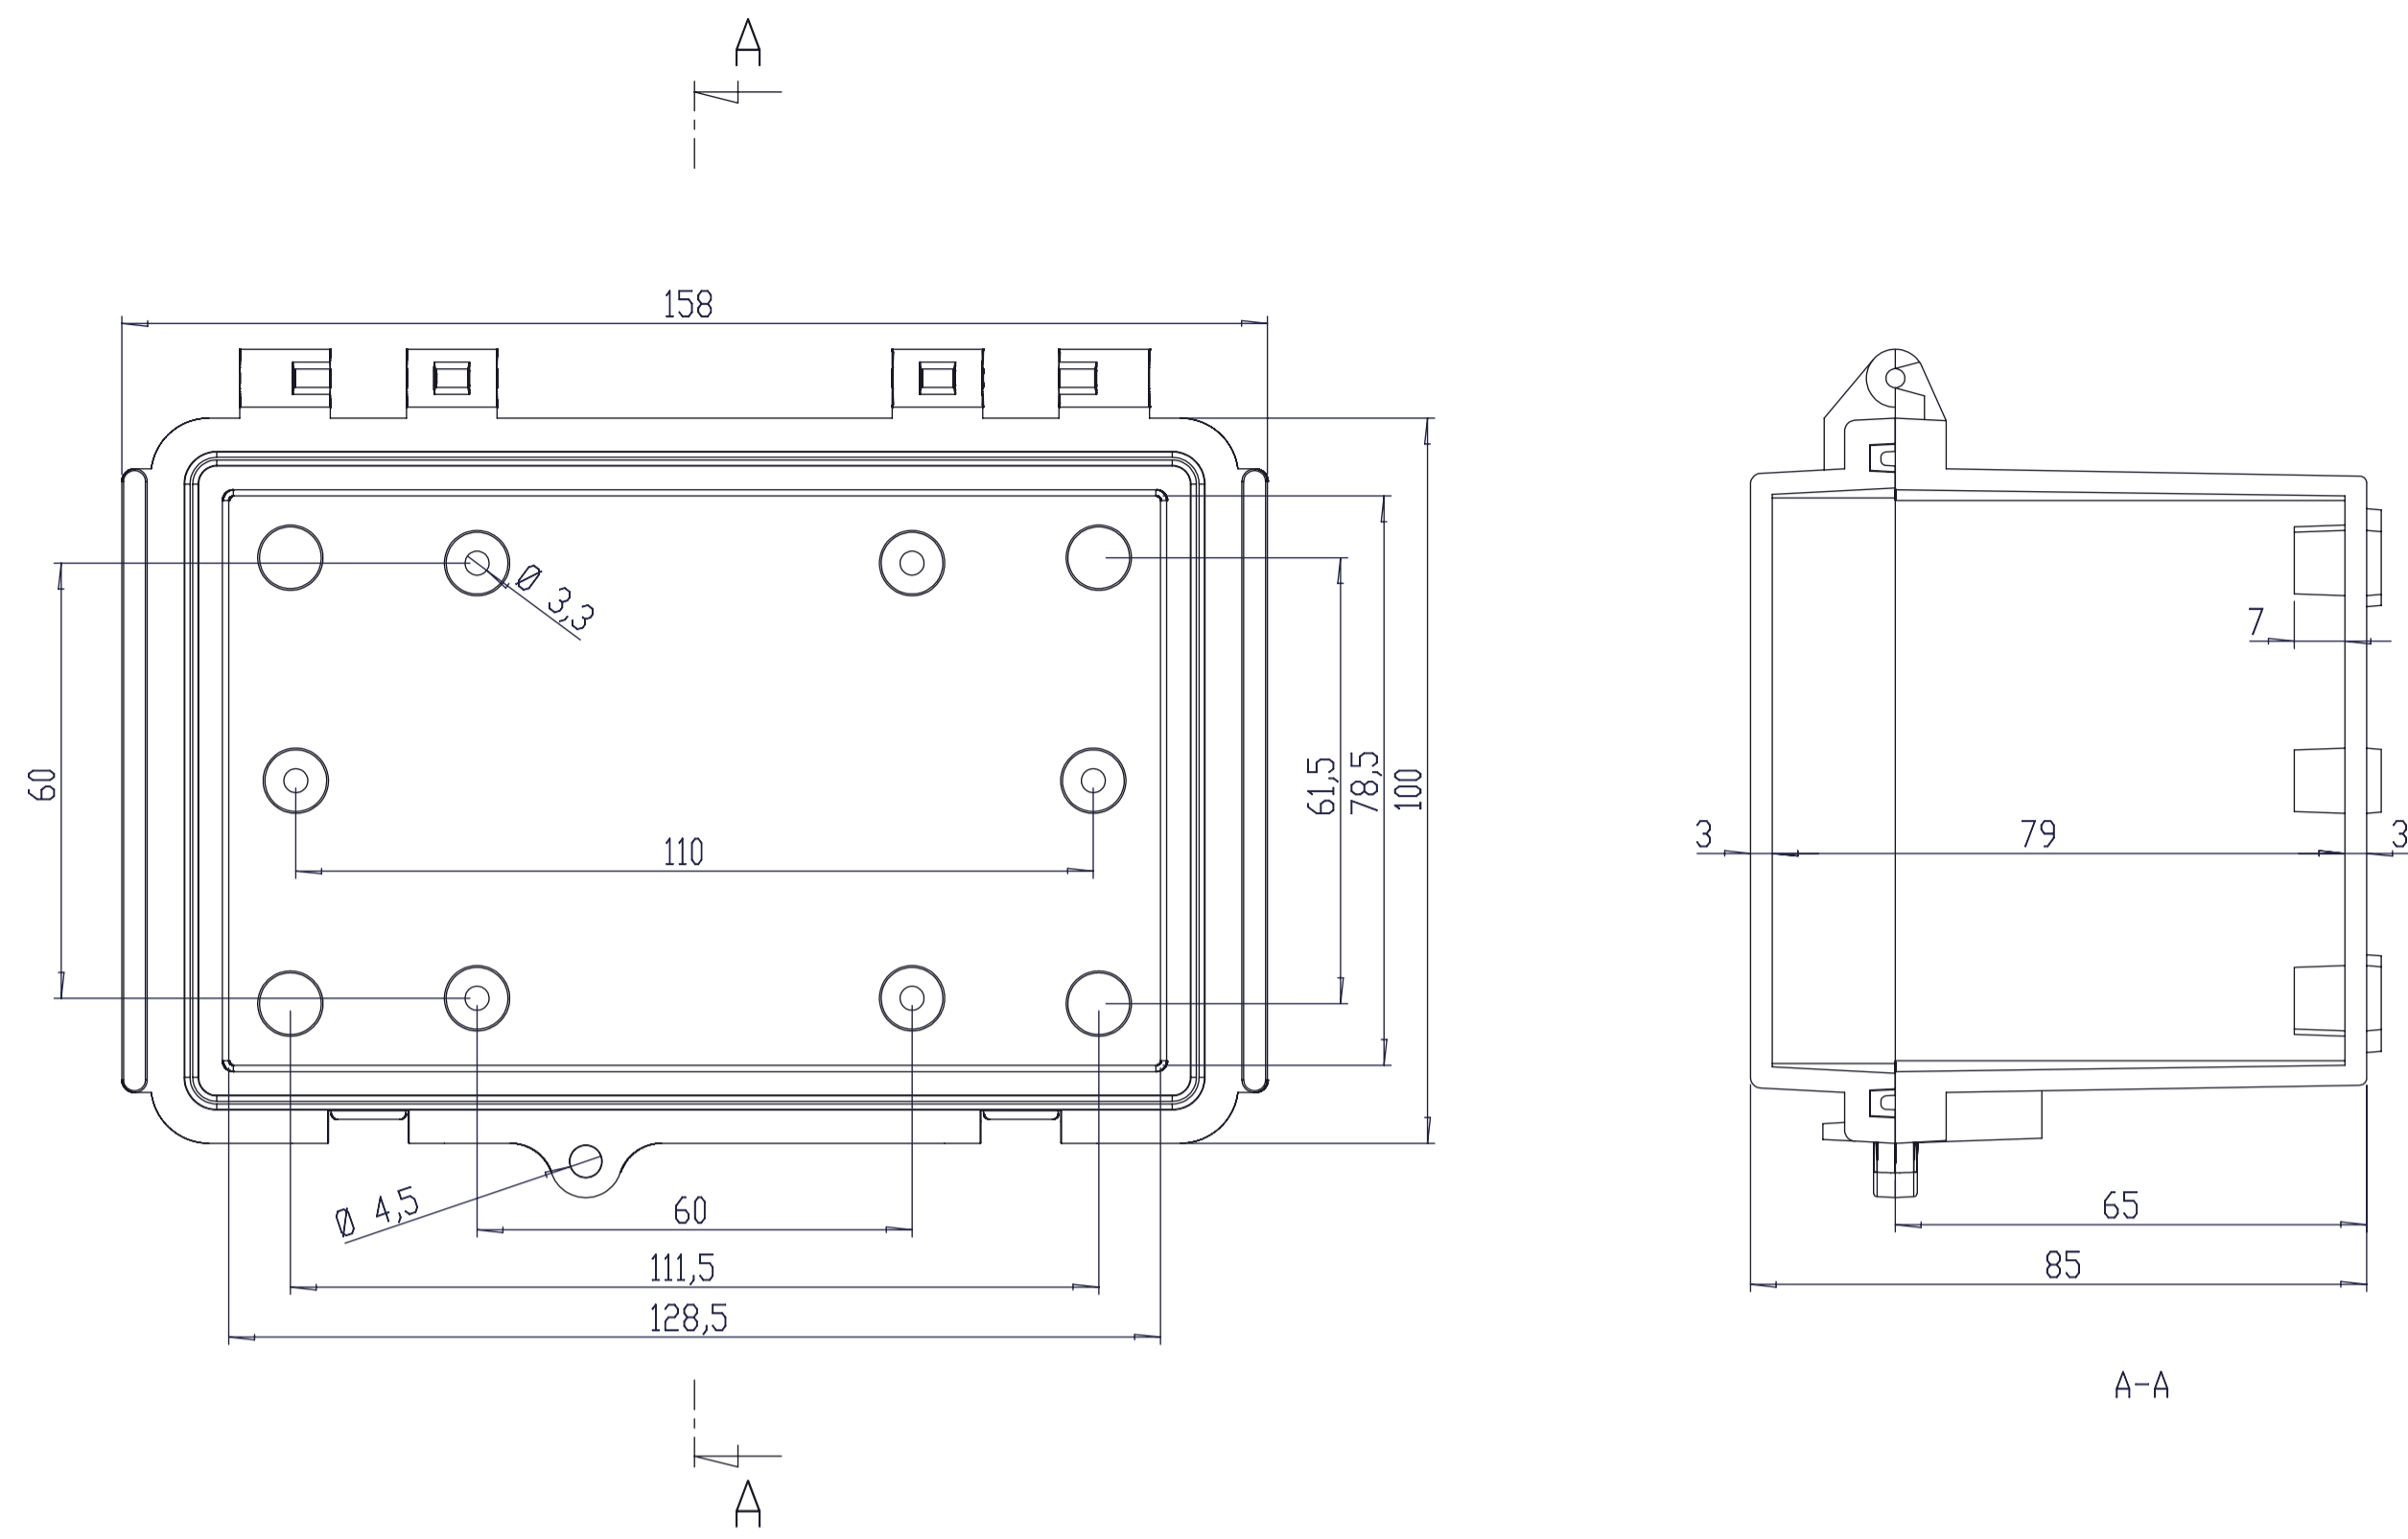

CONJUNTO

CONJUNTO