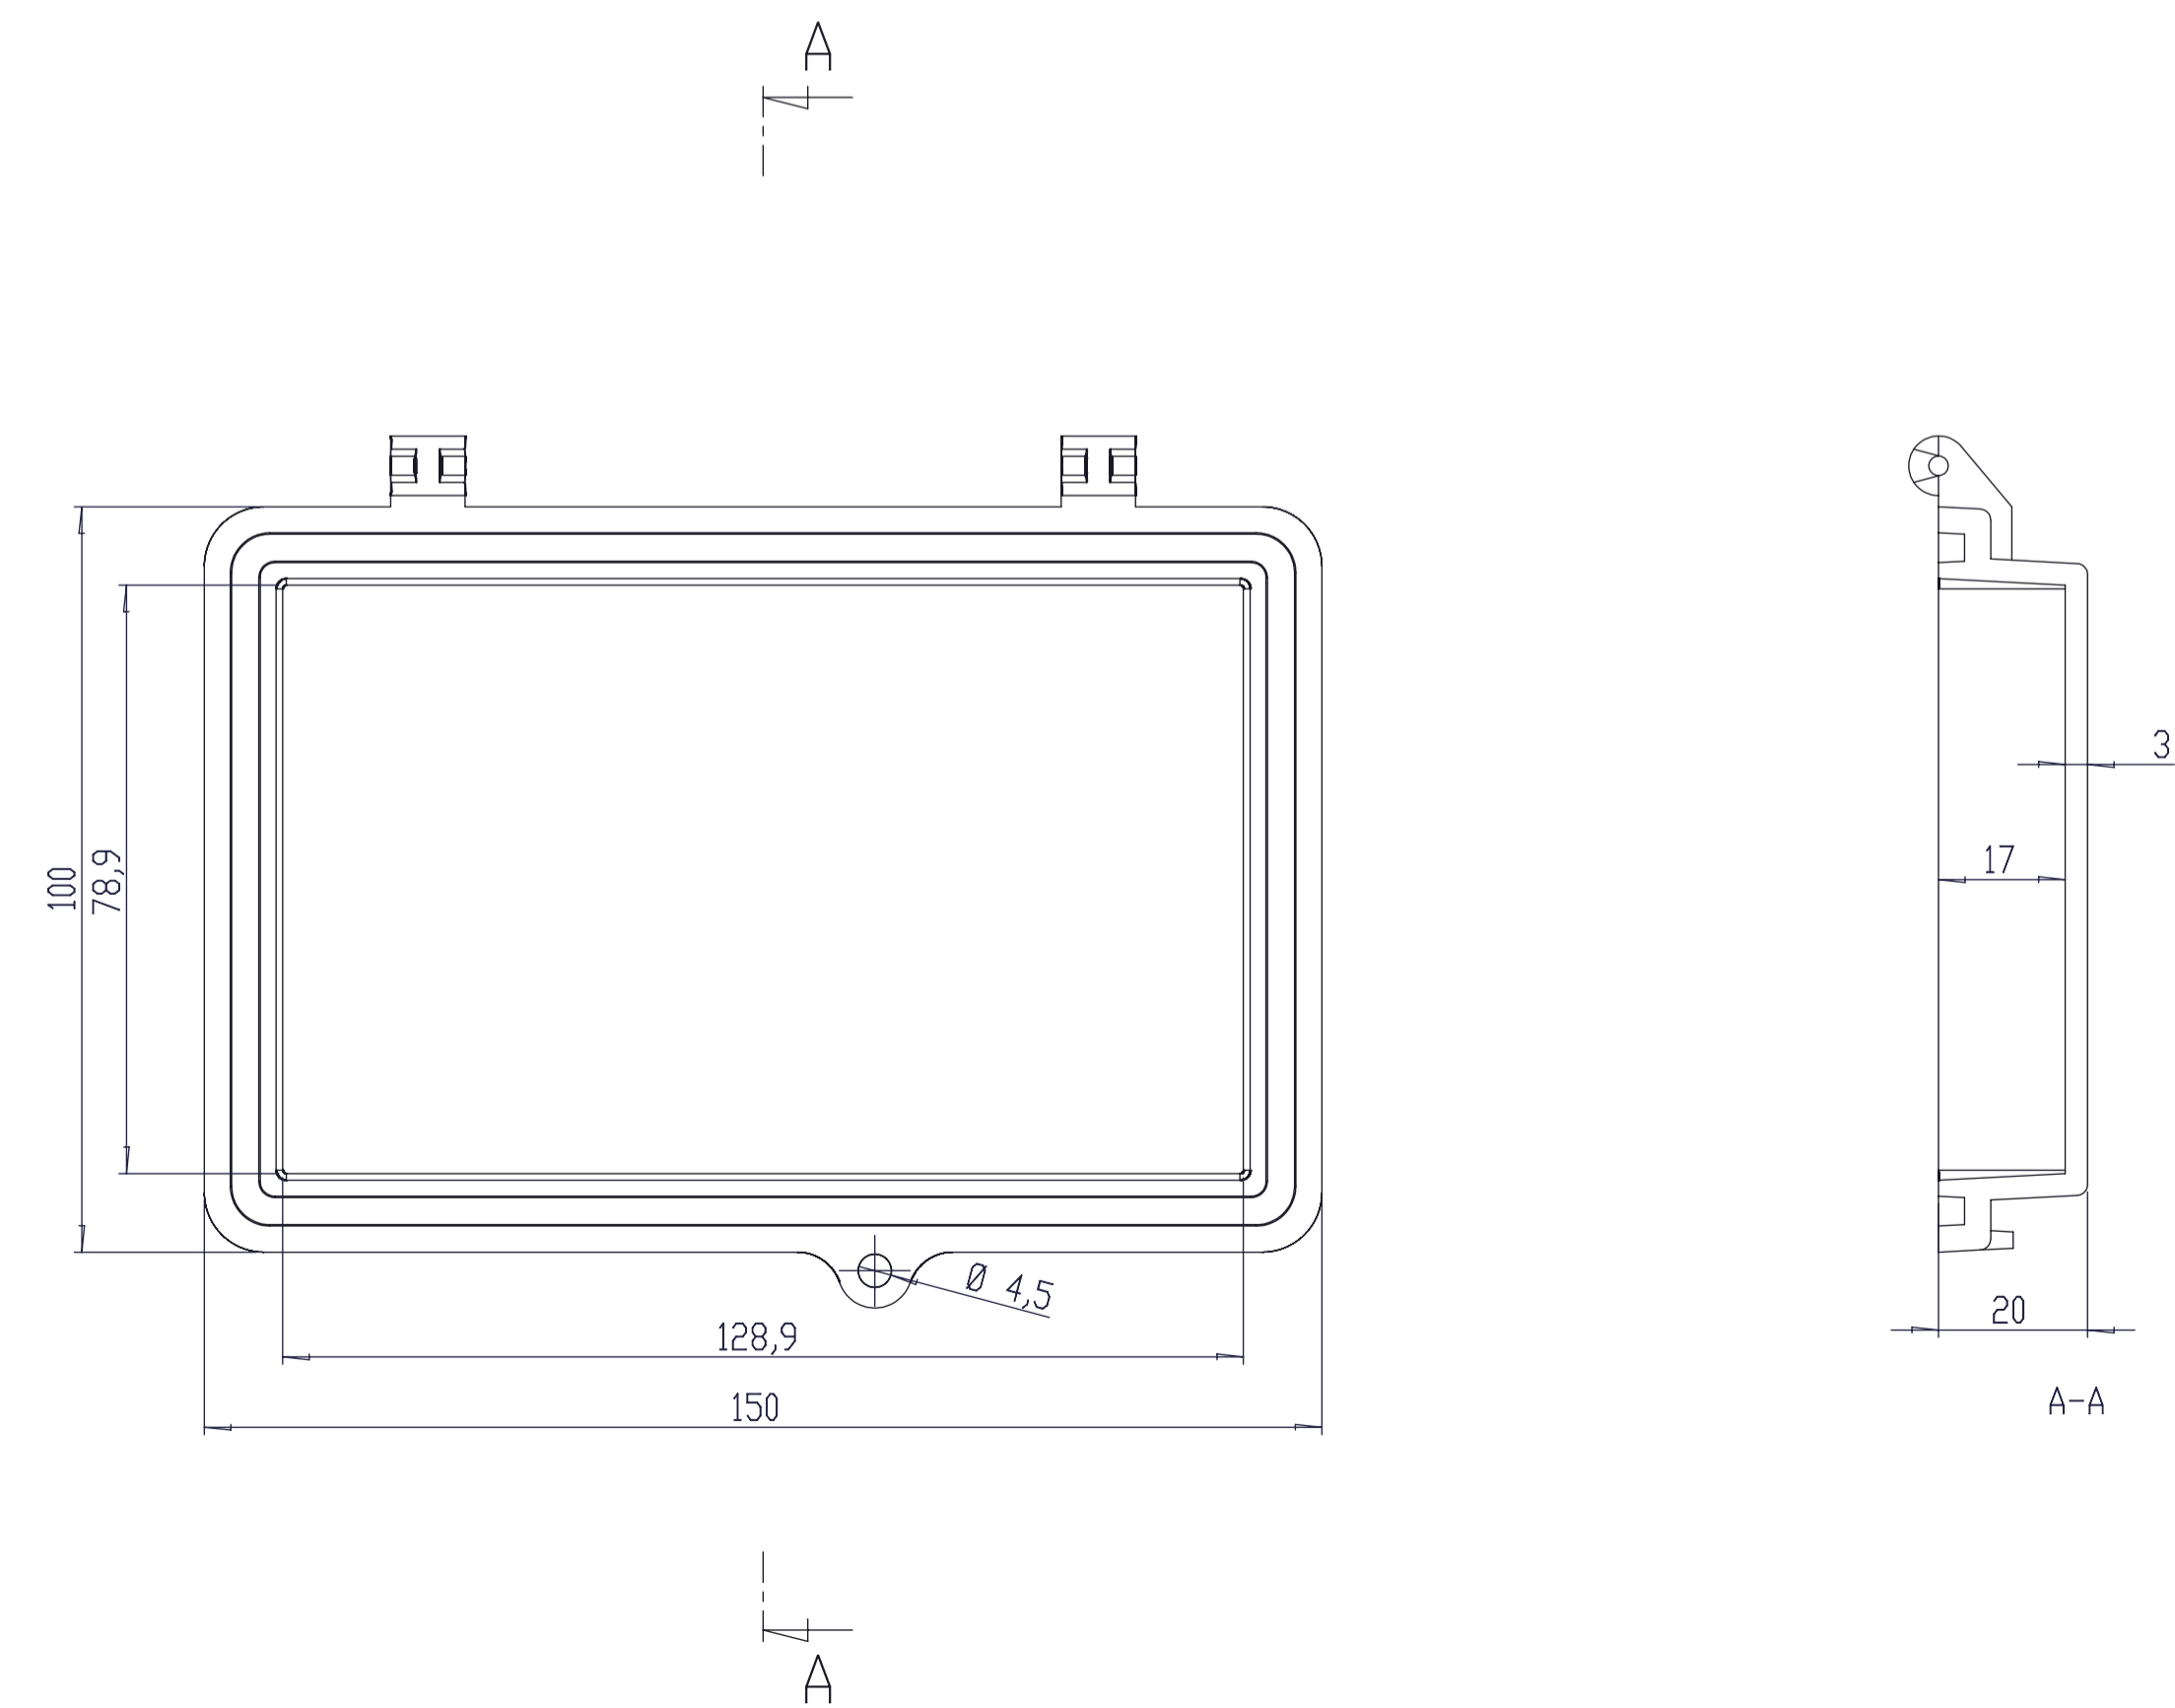

TAPA

SUPERTRONIC REF. PC1015 Revisión 00

www.supertronic.com supertronic@supertronic.com +34 932 980 257