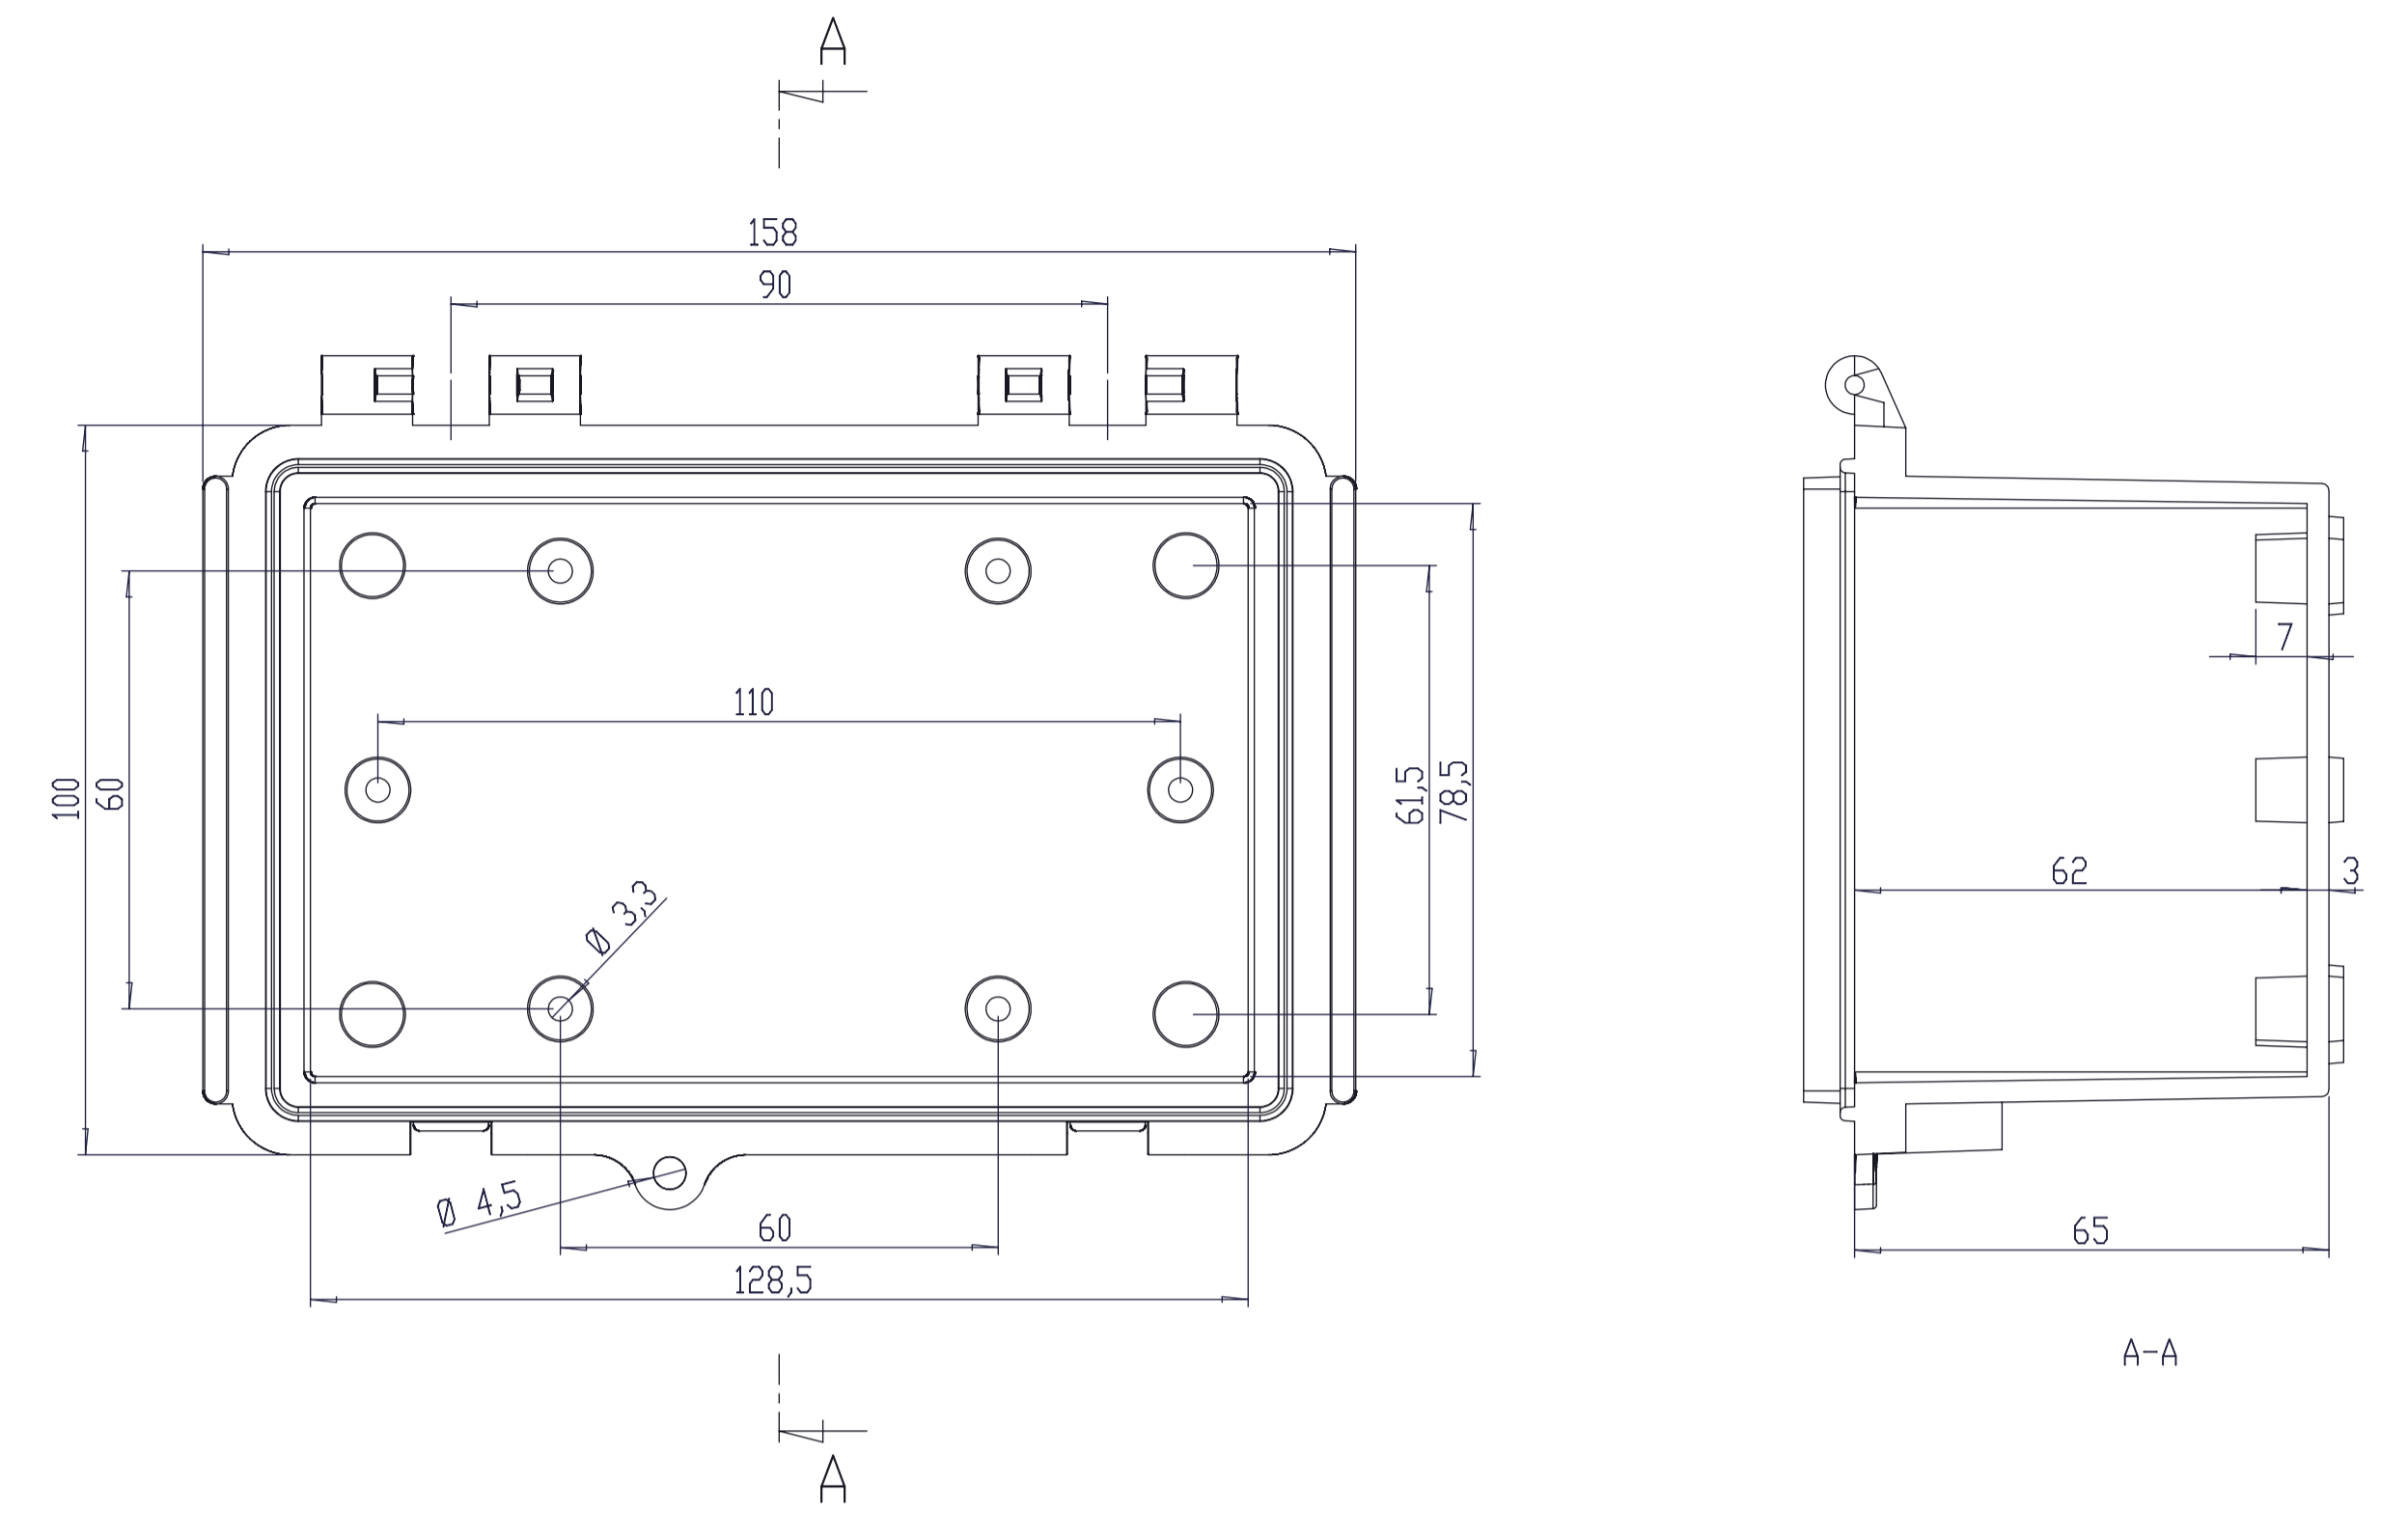

CONJUNTO

CONJUNTO