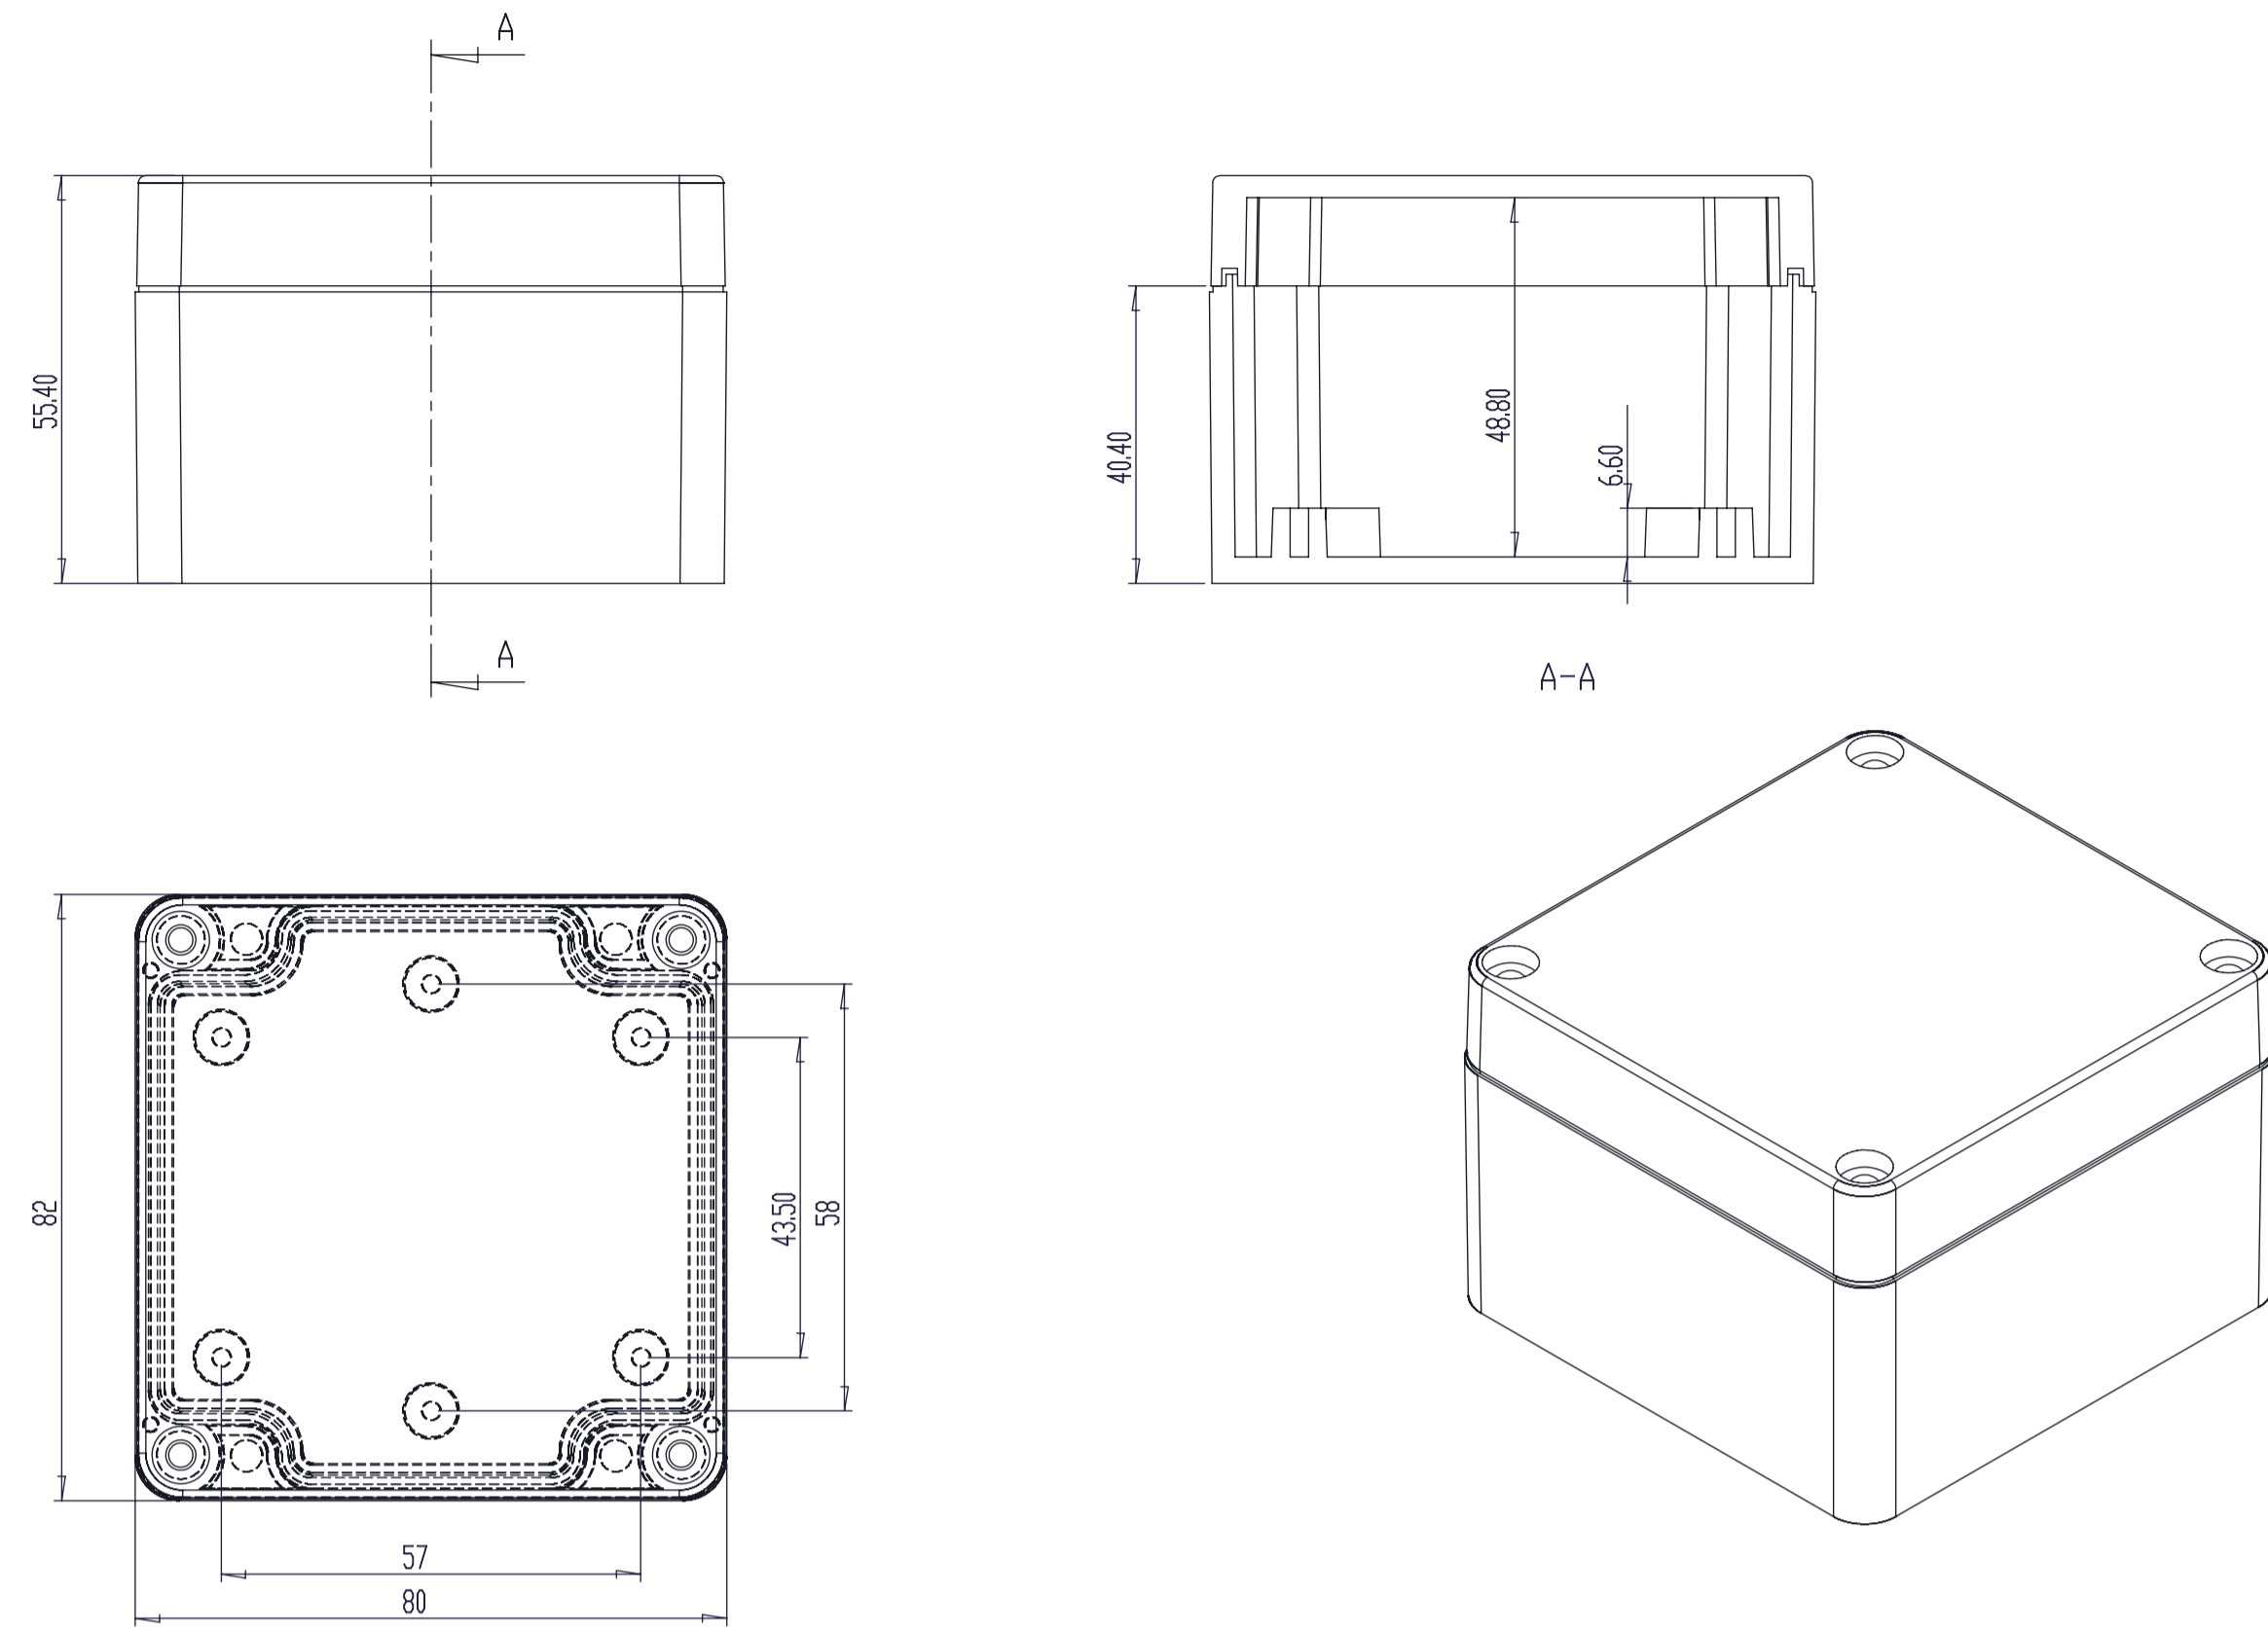

CONJUNTO

CUERPO

TAPA

SUPERTRONIC REF. PE206 Revisión 00
Version 00