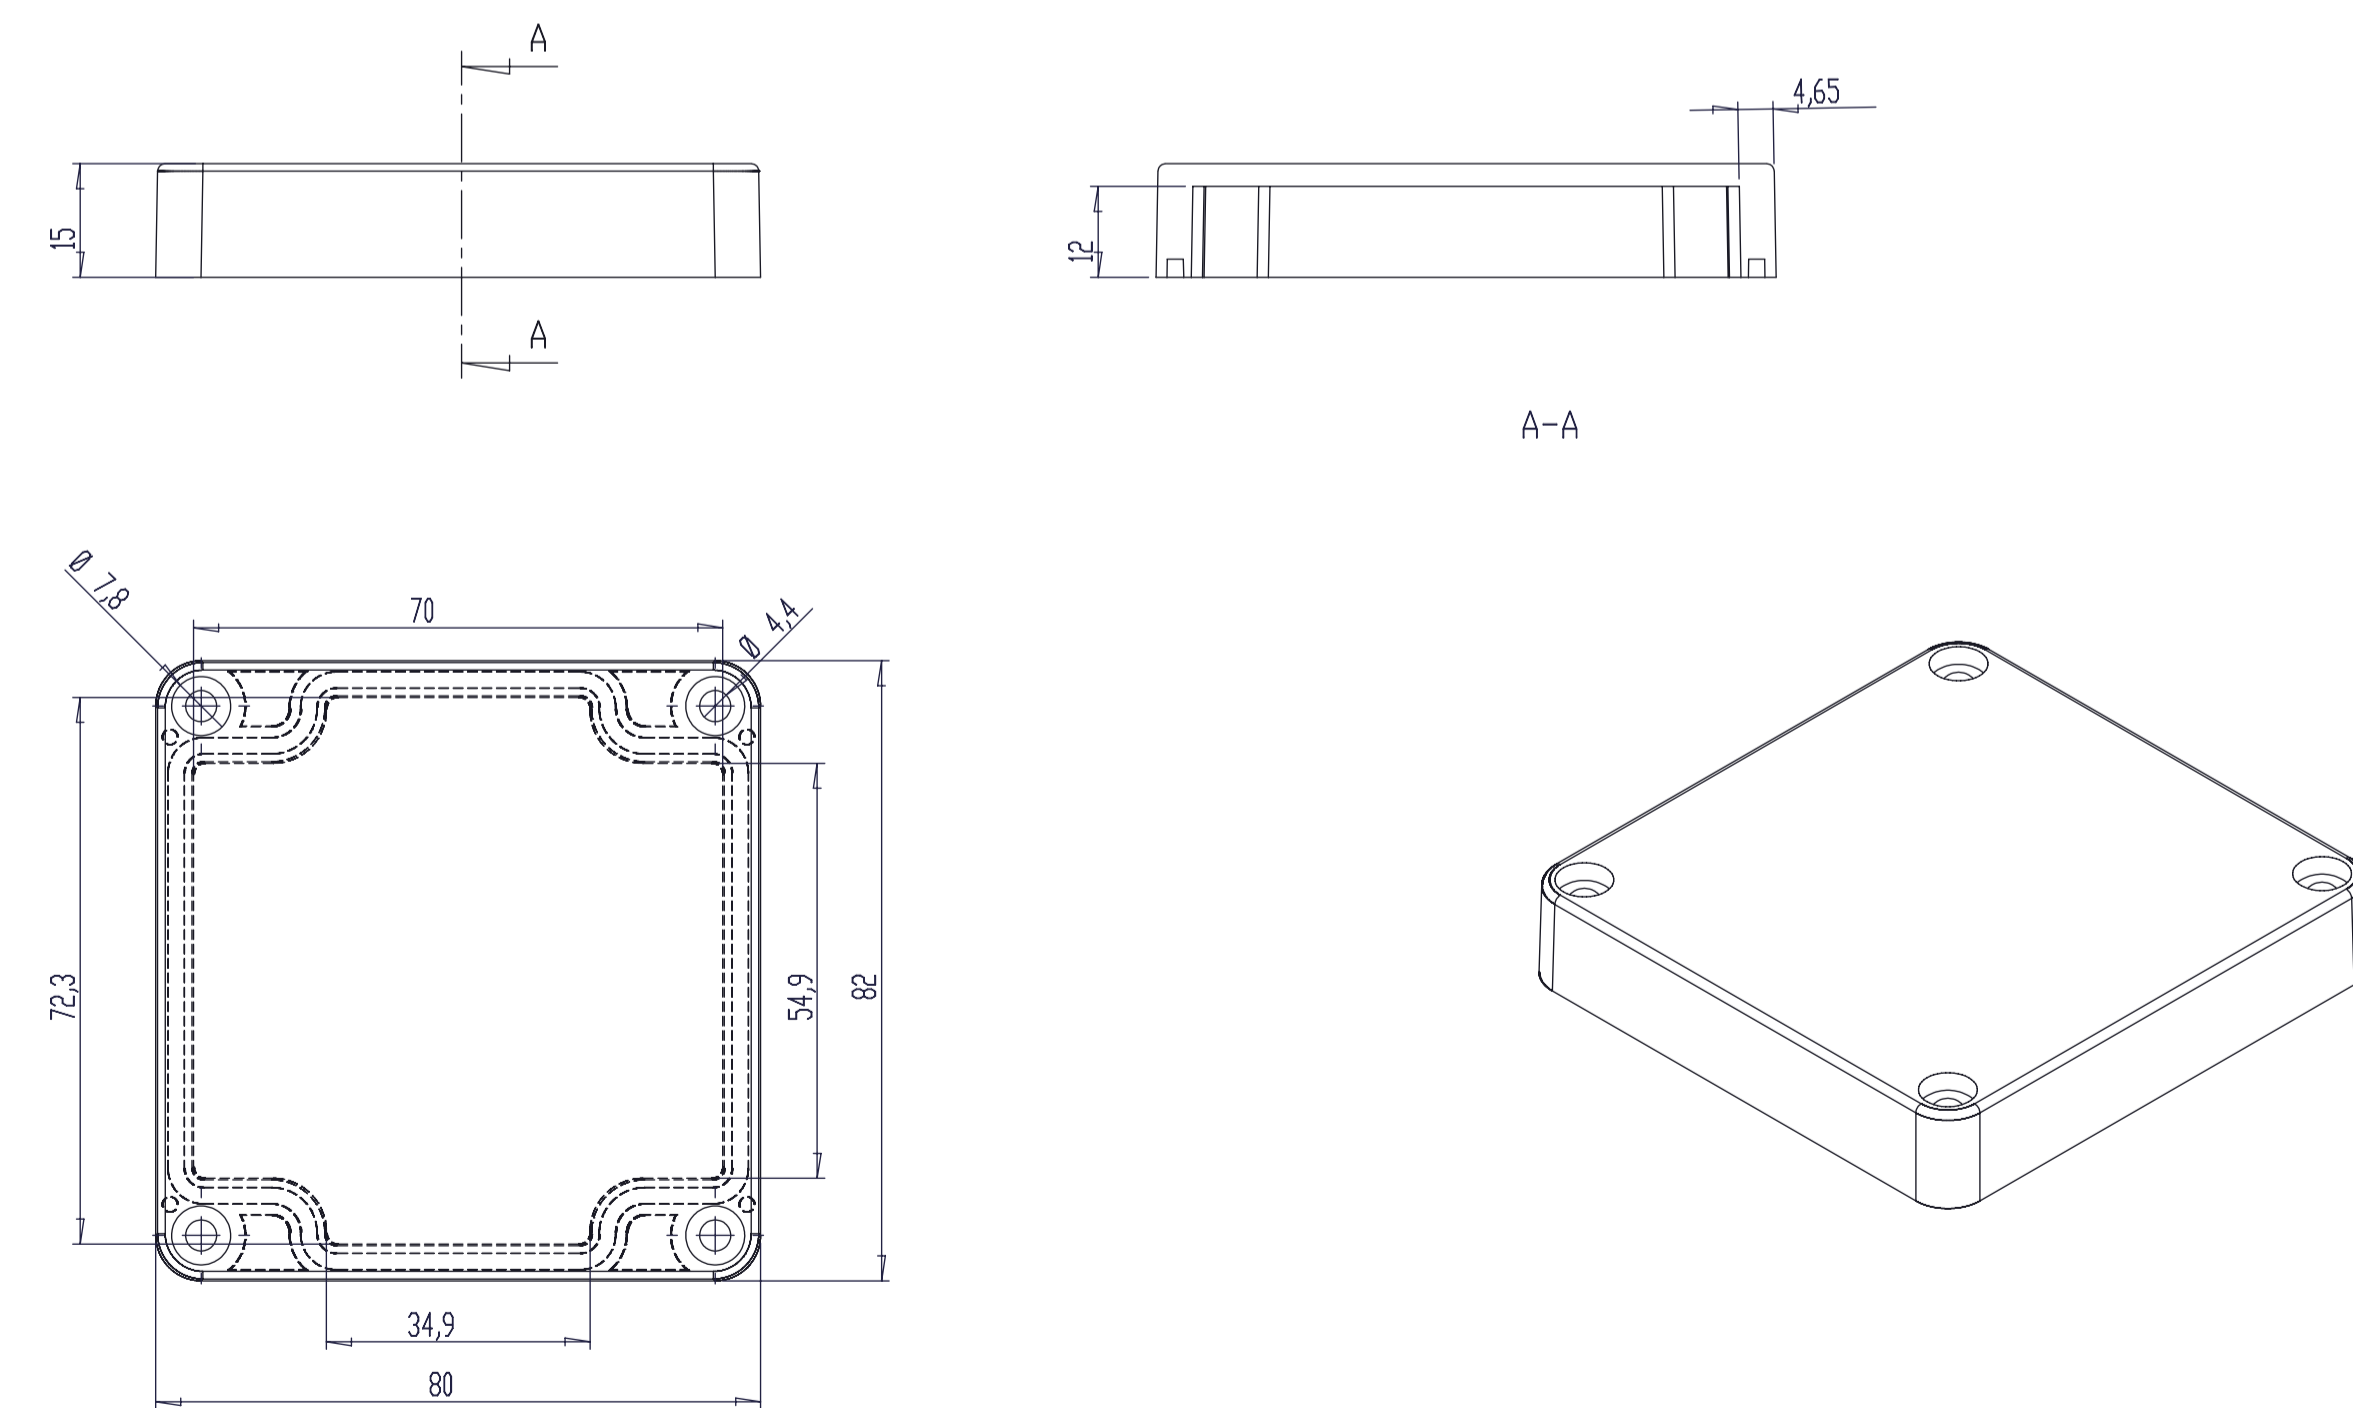

TAPA

SUPERTRONIC REF. PE206 Revisión 00
Version 00