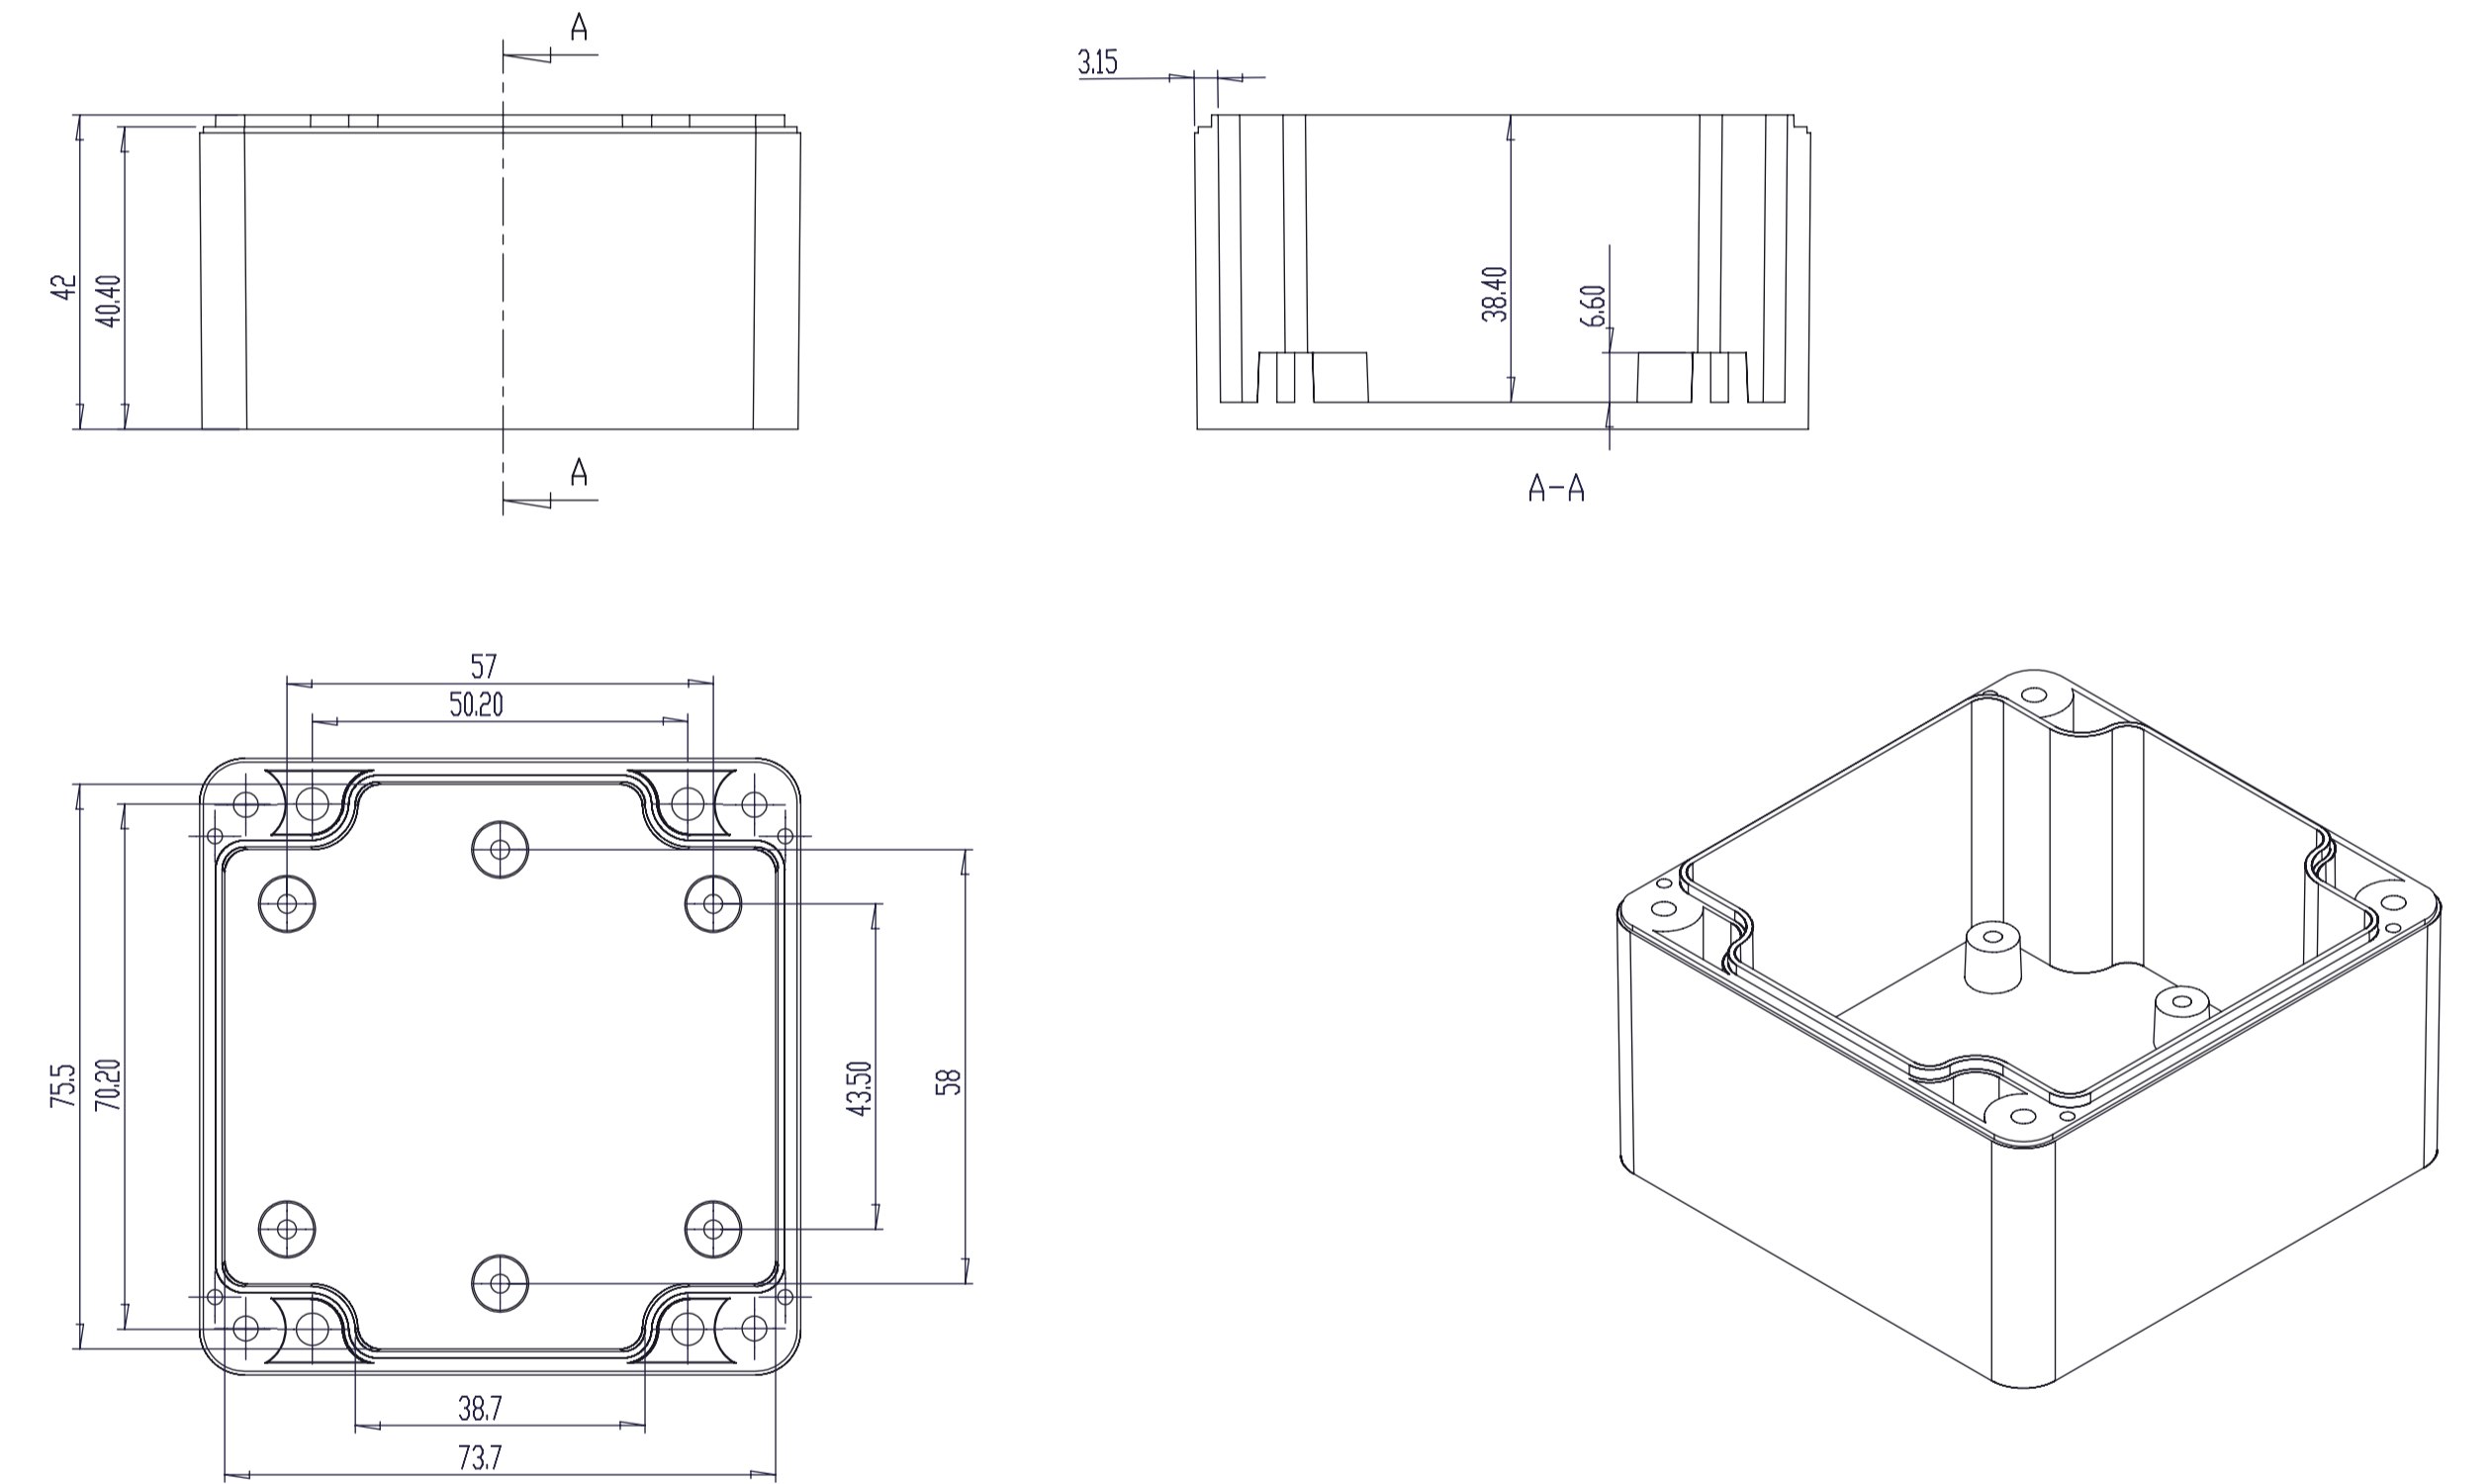

CONJUNTO

CUERPO

TAPA

SUPERTRONIC REF. PE206 Revisión 00
Version 00