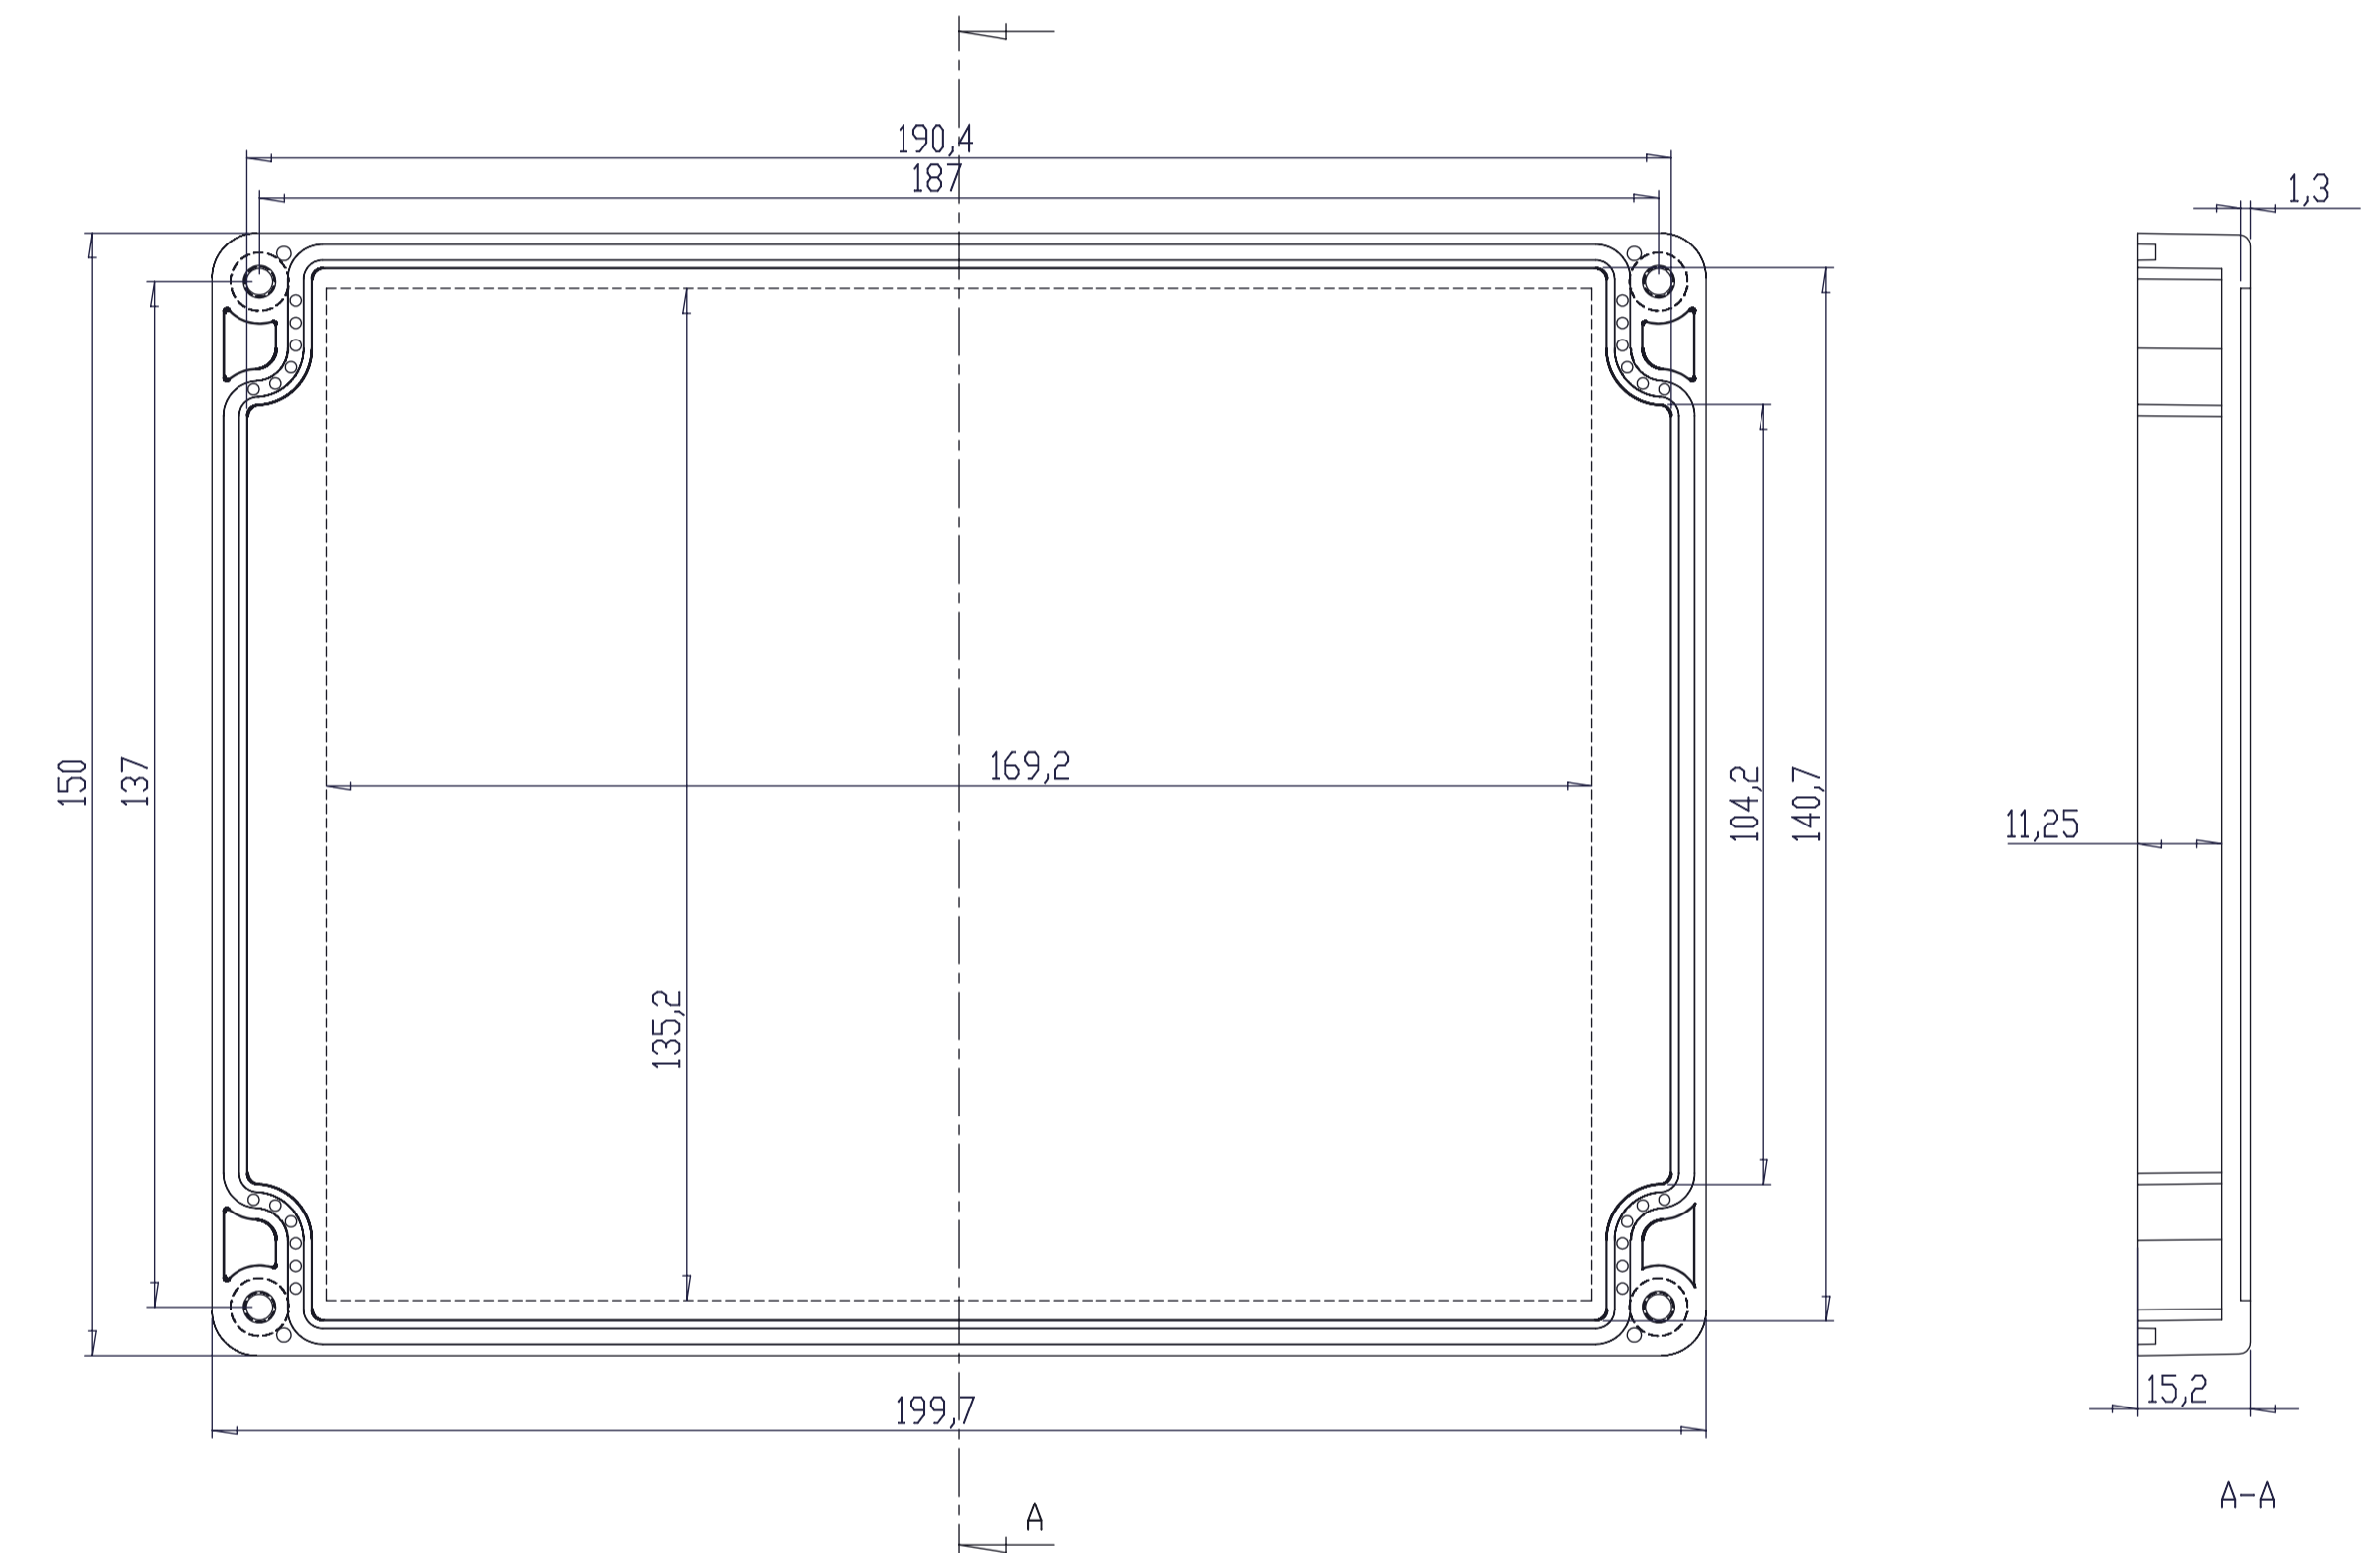

TAPA

SUPERTRONIC REF. PE252 Revisión 00
Version 00