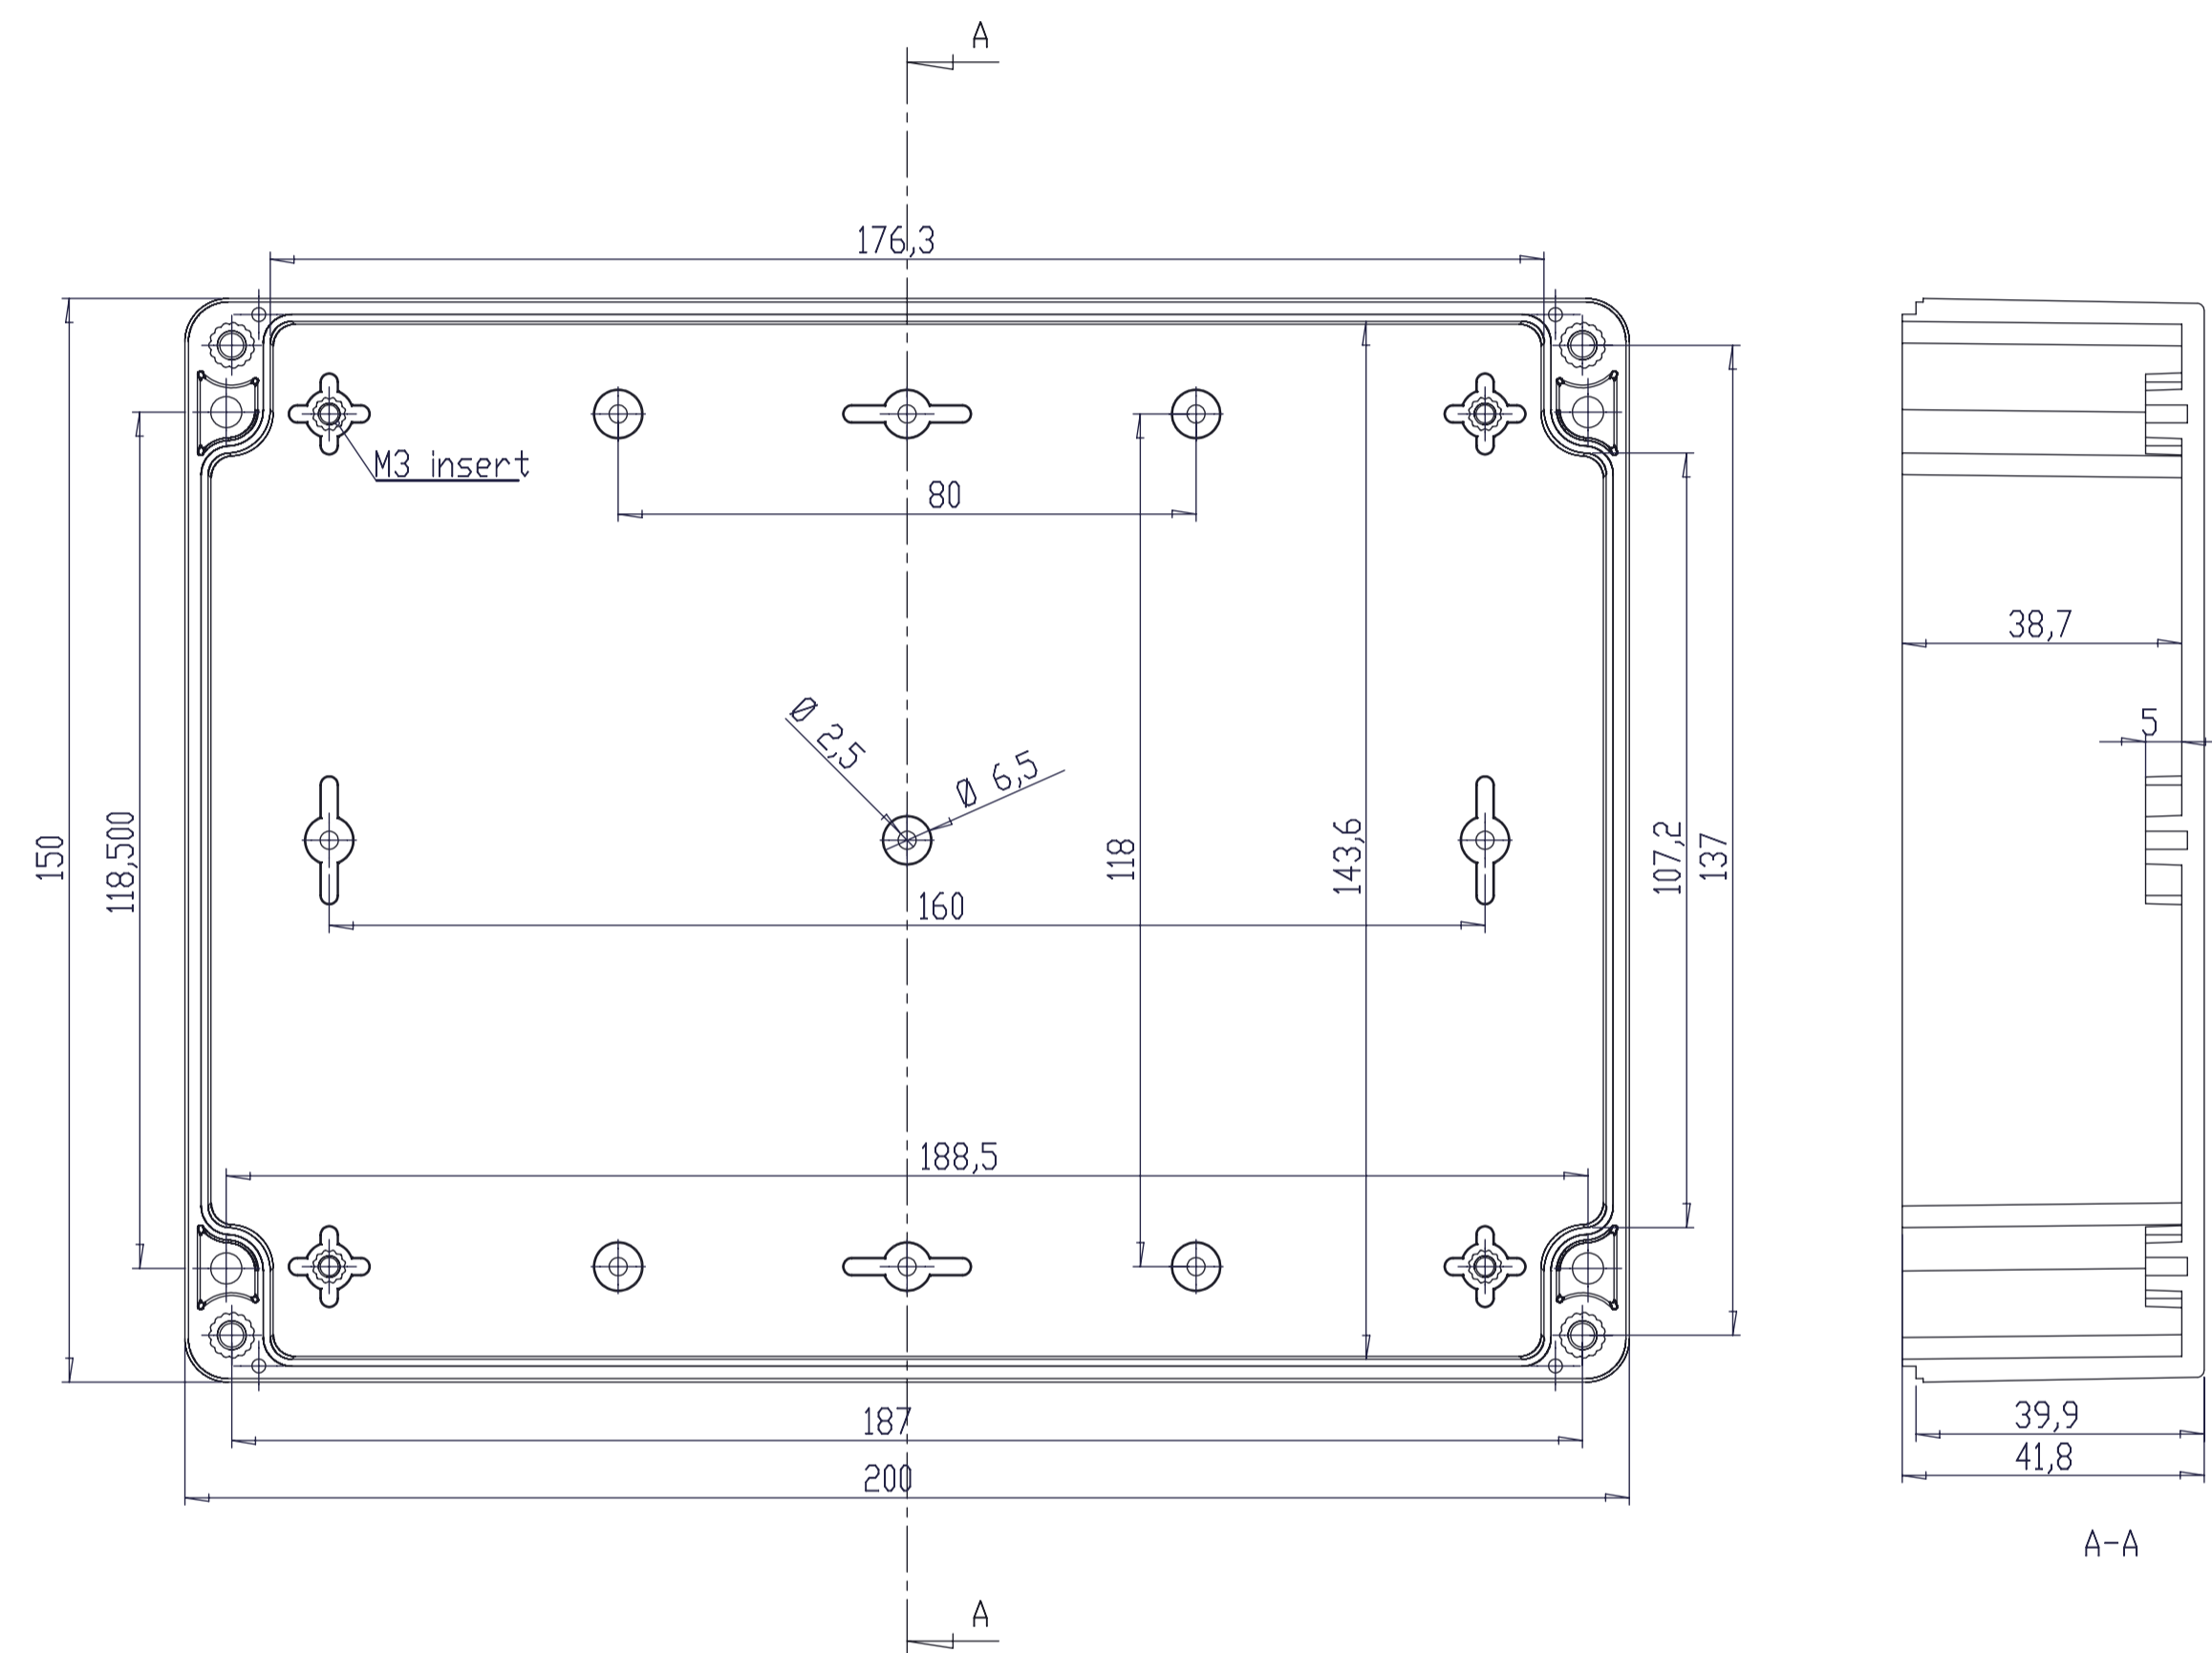

CUERPO

TAPA

SUPERTRONIC REF. PE252 Revisión 00
Version 00