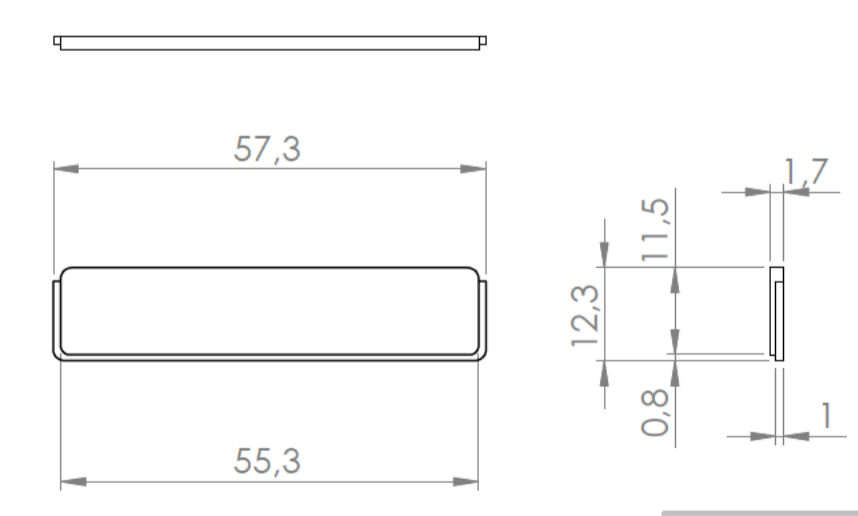

Sección N-N / Section N-N

Sección O-O / Section O-O

Sección Q-Q / Section Q-Q

Cuerpo
Body

Sección M-M / Section M-M

Sección L-L / Section L-L

Tapa
Cover

Tapeta posterior
Bottom door

Tapeta botones
Bottom door

Tapeta frontal
Back door

Sección P-P / Section P-P

Sección S-S / Section S-S

Sección / Section R-R

Conjunto
Assembly

Posición / Position	Descripción / Description	Referencia / Reference	Peso / Weight	Unidades / Units	Peso / Weight	Dimensiones exteriores / External dimensions	Material / Material	Acabado / Finish	Al copiar esta información no se actualizará. / Copy for information will not be updated	
1	Cuerpo / Body			1	39.3 g	90x60,7x21,7	ABS	Mate / Mat	Modelo / Model	<p>PP64E</p> <p>www.supertronic.com supertronic@supertronic.com +34 932 980 257</p> <p>Este documento contiene información propiedad de SUPERTRONIC, S.A. y es ofrecida en condiciones de uso informativo con la confianza que no será reproducida ni copiada y no será utilizada o incorporada en cualquier producto de otro fabricante.</p> <p>This document contains proprietary information of SUPERTRONIC, S.A. and is intended subject to the conditions that the information be retained in confidence not be reproduced or copied and not be used or incorporated in any product.</p>
2	Tapeta / Cover			1						
3	Tapeta frontal / Frontal door			1						
4	Tornillo 2.2x13 / Screw 2.2x13	DIN 7982		3						
5	Tornillo 2.2x6,5 / Screw 2.2x6,5	DIN 7982		2						
6	Tapeta posterior / Bottom door			1						
7	Botón negro, amarillo / Black, yellow			1						
8	Puls. negro, amarillo / Black/yellow Push			1						
9	Botón rojo, azul / Red, blue			1						
10	Pulsador rojo, azul / Red, blue Push			1						
11	Tapeta botones / Push door			1						