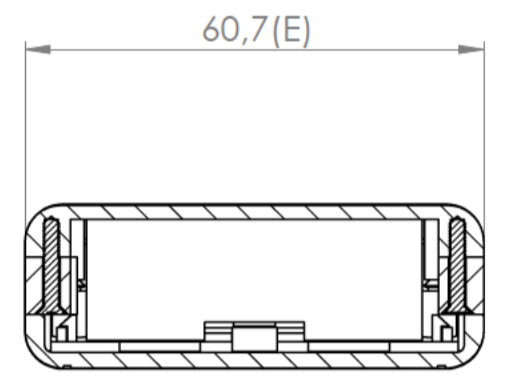

Sección N-N / Section N-N

Sección O-O / Section O-O

Sección Q-Q / Section Q-Q

Cuerpo
Body

Sección M-M / Section M-M

Sección L-L / Section L-L

Tapa
Cover

Tapeta posterior
Bottom door

Tapeta botones
Bottom door

Tapeta frontal
Back door

Sección P-P / Section P-P

Sección S-S / Section S-S

Sección / Section R-R

Conjunto
Assembly

Posición / Position	Descripción / Description	Referencia / Reference	Peso / Weight	Unidades / Units	Peso / Weight	Dimensiones exteriores / External dimensions	Material / Material	Acabado / Finish	Al copiar esta información no se actualizará. / Copy for information will not be updated	
1	Cuerpo / Body			1	39.3 g	90x60,7x21,7	ABS	Mate / Mat	Modelo / Model	<p>PP64E</p> <p>www.supertronic.com supertronic@supertronic.com +34 932 980 257</p> <p>Este documento contiene información propiedad de SUPERTRONIC, S.A. y es ofrecida en condiciones de uso informativo con la confianza que no será reproducida ni copiada y no será utilizada o incorporada en cualquier producto de otro fabricante.</p> <p>This document contains proprietary information of SUPERTRONIC, S.A. and is intended subject to the conditions that the information be retained in confidence not be reproduced or copied and not be used or incorporated in any product.</p>
2	Tapeta / Cover			1						
3	Tapeta frontal / Frontal door			1						
4	Tornillo 2.2x13 / Screw 2.2x13	DIN 7982		3						
5	Tornillo 2.2x6,5 / Screw 2.2x6,5	DIN 7982		2						
6	Tapeta posterior / Bottom door			1						
7	Botón negro, amarillo / Black, yellow			1						
8	Puls. negro, amarillo / Black/yellow Push			1						
9	Botón rojo, azul / Red, blue			1						
10	Pulsador rojo, azul / Red, blue Push			1						
11	Tapeta botones / Push door			1						