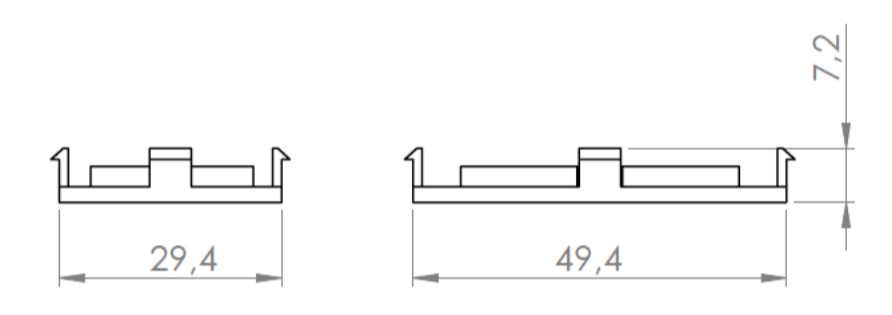

Sección N-N / Section N-N

Sección O-O / Section O-O

Sección Q-Q / Section Q-Q

Cuerpo
Body

Sección M-M / Section M-M

Sección L-L / Section L-L

Tapa
Cover

Tapeta posterior
Bottom door

Tapeta botones
Bottom door

Tapeta frontal
Back door

Sección P-P / Section P-P

Sección S-S / Section S-S

Sección / Section R-R

Conjunto
Assembly

Posición / Position	Descripción / Description	Referencia / Reference	Peso / Weight	Unidades / Units	Peso / Weight	Dimensiones exteriores / External dimensions	Material / Material	Acabado / Finish	Al copiar esta información no se actualizará. / Copy for information will not be updated	
1	Cuerpo / Body			1	39.3 g	90x60,7x21,7	ABS	Mate / Mat	Modelo / Model	<p>PP64E</p> <p>www.supertronic.com supertronic@supertronic.com +34 932 980 257</p> <p>Este documento contiene información propiedad de SUPERTRONIC, S.A. y es ofrecida en condiciones de uso informativo con la confianza que no será reproducida ni copiada y no será utilizada o incorporada en cualquier producto de otro fabricante.</p> <p>This document contains proprietary information of SUPERTRONIC, S.A. and is intended subject to the conditions that the information be retained in confidence not be reproduced or copied and not be used or incorporated in any product.</p>
2	Tapeta / Cover			1						
3	Tapeta frontal / Frontal door			1						
4	Tornillo 2.2x13 / Screw 2.2x13	DIN 7982		3						
5	Tornillo 2.2x6,5 / Screw 2.2x6,5	DIN 7982		2						
6	Tapeta posterior / Bottom door			1						
7	Botón negro, amarillo / Black, yellow			1						
8	Puls. negro, amarillo / Black/yellow Push			1						
9	Botón rojo, azul / Red, blue			1						
10	Pulsador rojo, azul / Red, blue Push			1						
11	Tapeta botones / Push door			1						