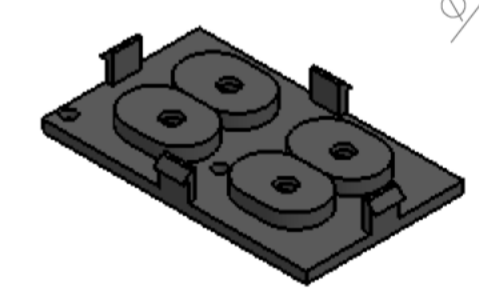

Sección N-N / Section N-N

Sección O-O / Section O-O

Sección Q-Q / Section Q-Q

Cuerpo
Body

Sección M-M / Section M-M

Sección L-L / Section L-L

Tapa
Cover

Tapeta posterior
Bottom door

Tapeta botones
Bottom door

Tapeta frontal
Back door

Sección P-P / Section P-P

Sección S-S / Section S-S

Sección / Section R-R

Conjunto
Assembly

Posición / Position	Descripción / Description	Referencia / Reference	Peso / Weight	Unidades / Units	Peso / Weight	Dimensiones exteriores / External dimensions	Material / Material	Acabado / Finish	Al copiar esta información no se actualizará. / Copy for information will not be updated	
1	Cuerpo / Body			1	39.3 g	90x60,7x21,7	ABS	Mate / Mat	Modelo / Model	<p>PP64E</p> <p>www.supertronic.com supertronic@supertronic.com +34 932 980 257</p> <p>Este documento contiene información propiedad de SUPERTRONIC, S.A. y es ofrecida en condiciones de uso informativo con la confianza que no será reproducida ni copiada y no será utilizada o incorporada en cualquier producto de otro fabricante.</p> <p>This document contains proprietary information of SUPERTRONIC, S.A. and is intended subject to the conditions that the information be retained in confidence not be reproduced or copied and not be used or incorporated in any product.</p>
2	Tapeta / Cover			1						
3	Tapeta frontal / Frontal door			1						
4	Tornillo 2.2x13 / Screw 2.2x13	DIN 7982		3						
5	Tornillo 2.2x6,5 / Screw 2.2x6,5	DIN 7982		2						
6	Tapeta posterior / Bottom door			1						
7	Botón negro, amarillo / Black, yellow			1						
8	Puls. negro, amarillo / Black/yellow Push			1						
9	Botón rojo, azul / Red, blue			1						
10	Pulsador rojo, azul / Red, blue Push			1						
11	Tapeta botones / Push door			1						