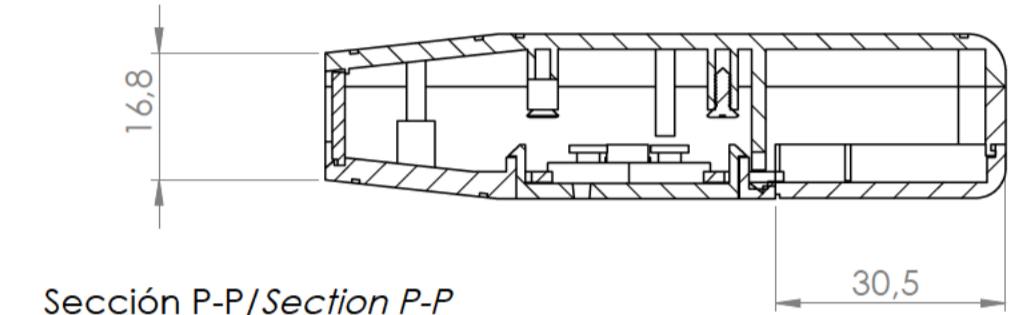

Sección N-N / Section N-N

Sección O-O / Section O-O

Sección Q-Q / Section Q-Q

Cuerpo
Body

Sección M-M / Section M-M

Sección L-L / Section L-L

Tapa
Cover

Tapeta posterior
Bottom door

Tapeta botones
Bottom door

Tapeta frontal
Back door

Sección P-P / Section P-P

Sección S-S / Section S-S

Sección / Section R-R

Conjunto
Assembly

Posición / Position	Descripción / Description	Referencia / Reference	Peso / Weight	Unidades / Units	Peso / Weight	Dimensiones exteriores / External dimensions	Material / Material	Acabado / Finish	Al copiar esta información no se actualizará. / Copy for information will not be updated	
1	Cuerpo / Body			1	39.3 g	90x60,7x21,7	ABS	Mate / Mat	Modelo / Model	<p>PP64E</p> <p>www.supertronic.com supertronic@supertronic.com +34 932 980 257</p> <p>Este documento contiene información propiedad de SUPERTRONIC, S.A. y es ofrecida en condiciones de uso informativo con la confianza que no será reproducida ni copiada y no será utilizada o incorporada en cualquier producto de otro fabricante.</p> <p>This document contains proprietary information of SUPERTRONIC, S.A. and is intended subject to the conditions that the information be retained in confidence not be reproduced or copied and not be used or incorporated in any product.</p>
2	Tapeta / Cover			1						
3	Tapeta frontal / Frontal door			1						
4	Tornillo 2.2x13 / Screw 2.2x13	DIN 7982		3						
5	Tornillo 2.2x6,5 / Screw 2.2x6,5	DIN 7982		2						
6	Tapeta posterior / Bottom door			1						
7	Botón negro, amarillo / Black, yellow			1						
8	Puls. negro, amarillo / Black/yellow Push			1						
9	Botón rojo, azul / Red, blue			1						
10	Pulsador rojo, azul / Red, blue Push			1						
11	Tapeta botones / Push door			1						