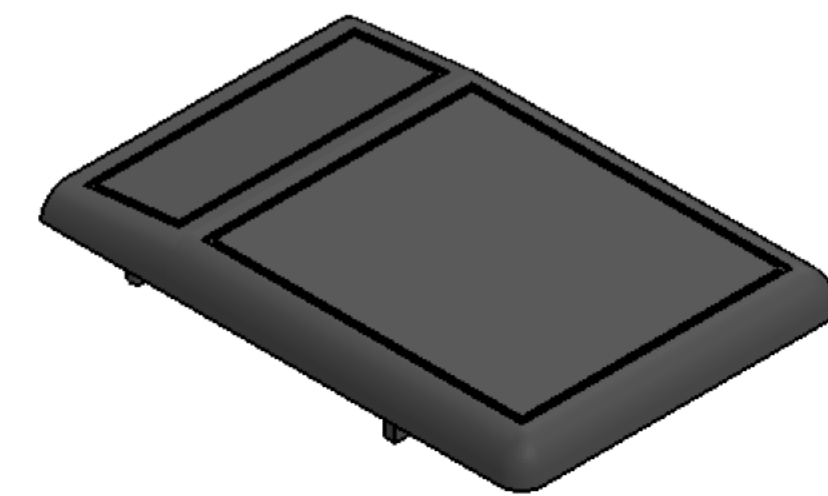

Sección N-N / Section N-N

Sección O-O / Section O-O

Sección Q-Q / Section Q-Q

Cuerpo
Body

Sección M-M / Section M-M

Sección L-L / Section L-L

Tapa
Cover

Tapeta posterior
Bottom door

Tapeta botones
Bottom door

Tapeta frontal
Back door

Sección P-P / Section P-P

Sección S-S / Section S-S

Sección / Section R-R

Conjunto
Assembly

Posición / Position	Descripción / Description	Referencia / Reference	Peso / Weight	Unidades / Units	Peso / Weight	Dimensiones exteriores / External dimensions	Material / Material	Acabado / Finish	Al copiar esta información no se actualizará. / Copy for information will not be updated	
1	Cuerpo / Body			1	39.3 g	90x60,7x21,7	ABS	Mate / Mat	Modelo / Model	<p>PP64E</p> <p>www.supertronic.com supertronic@supertronic.com +34 932 980 257</p> <p>Este documento contiene información propiedad de SUPERTRONIC, S.A. y es ofrecida en condiciones de uso informativo con la confianza que no será reproducida ni copiada y no será utilizada o incorporada en cualquier producto de otro fabricante.</p> <p>This document contains proprietary information of SUPERTRONIC, S.A. and is intended subject to the conditions that the information be retained in confidence not be reproduced or copied and not be used or incorporated in any product.</p>
2	Tapeta / Cover			1						
3	Tapeta frontal / Frontal door			1						
4	Tornillo 2.2x13 / Screw 2.2x13	DIN 7982		3						
5	Tornillo 2.2x6,5 / Screw 2.2x6,5	DIN 7982		2						
6	Tapeta posterior / Bottom door			1						
7	Botón negro, amarillo / Black, yellow			1						
8	Puls. negro, amarillo / Black/yellow Push			1						
9	Botón rojo, azul / Red, blue			1						
10	Pulsador rojo, azul / Red, blue Push			1						
11	Tapeta botones / Push door			1						