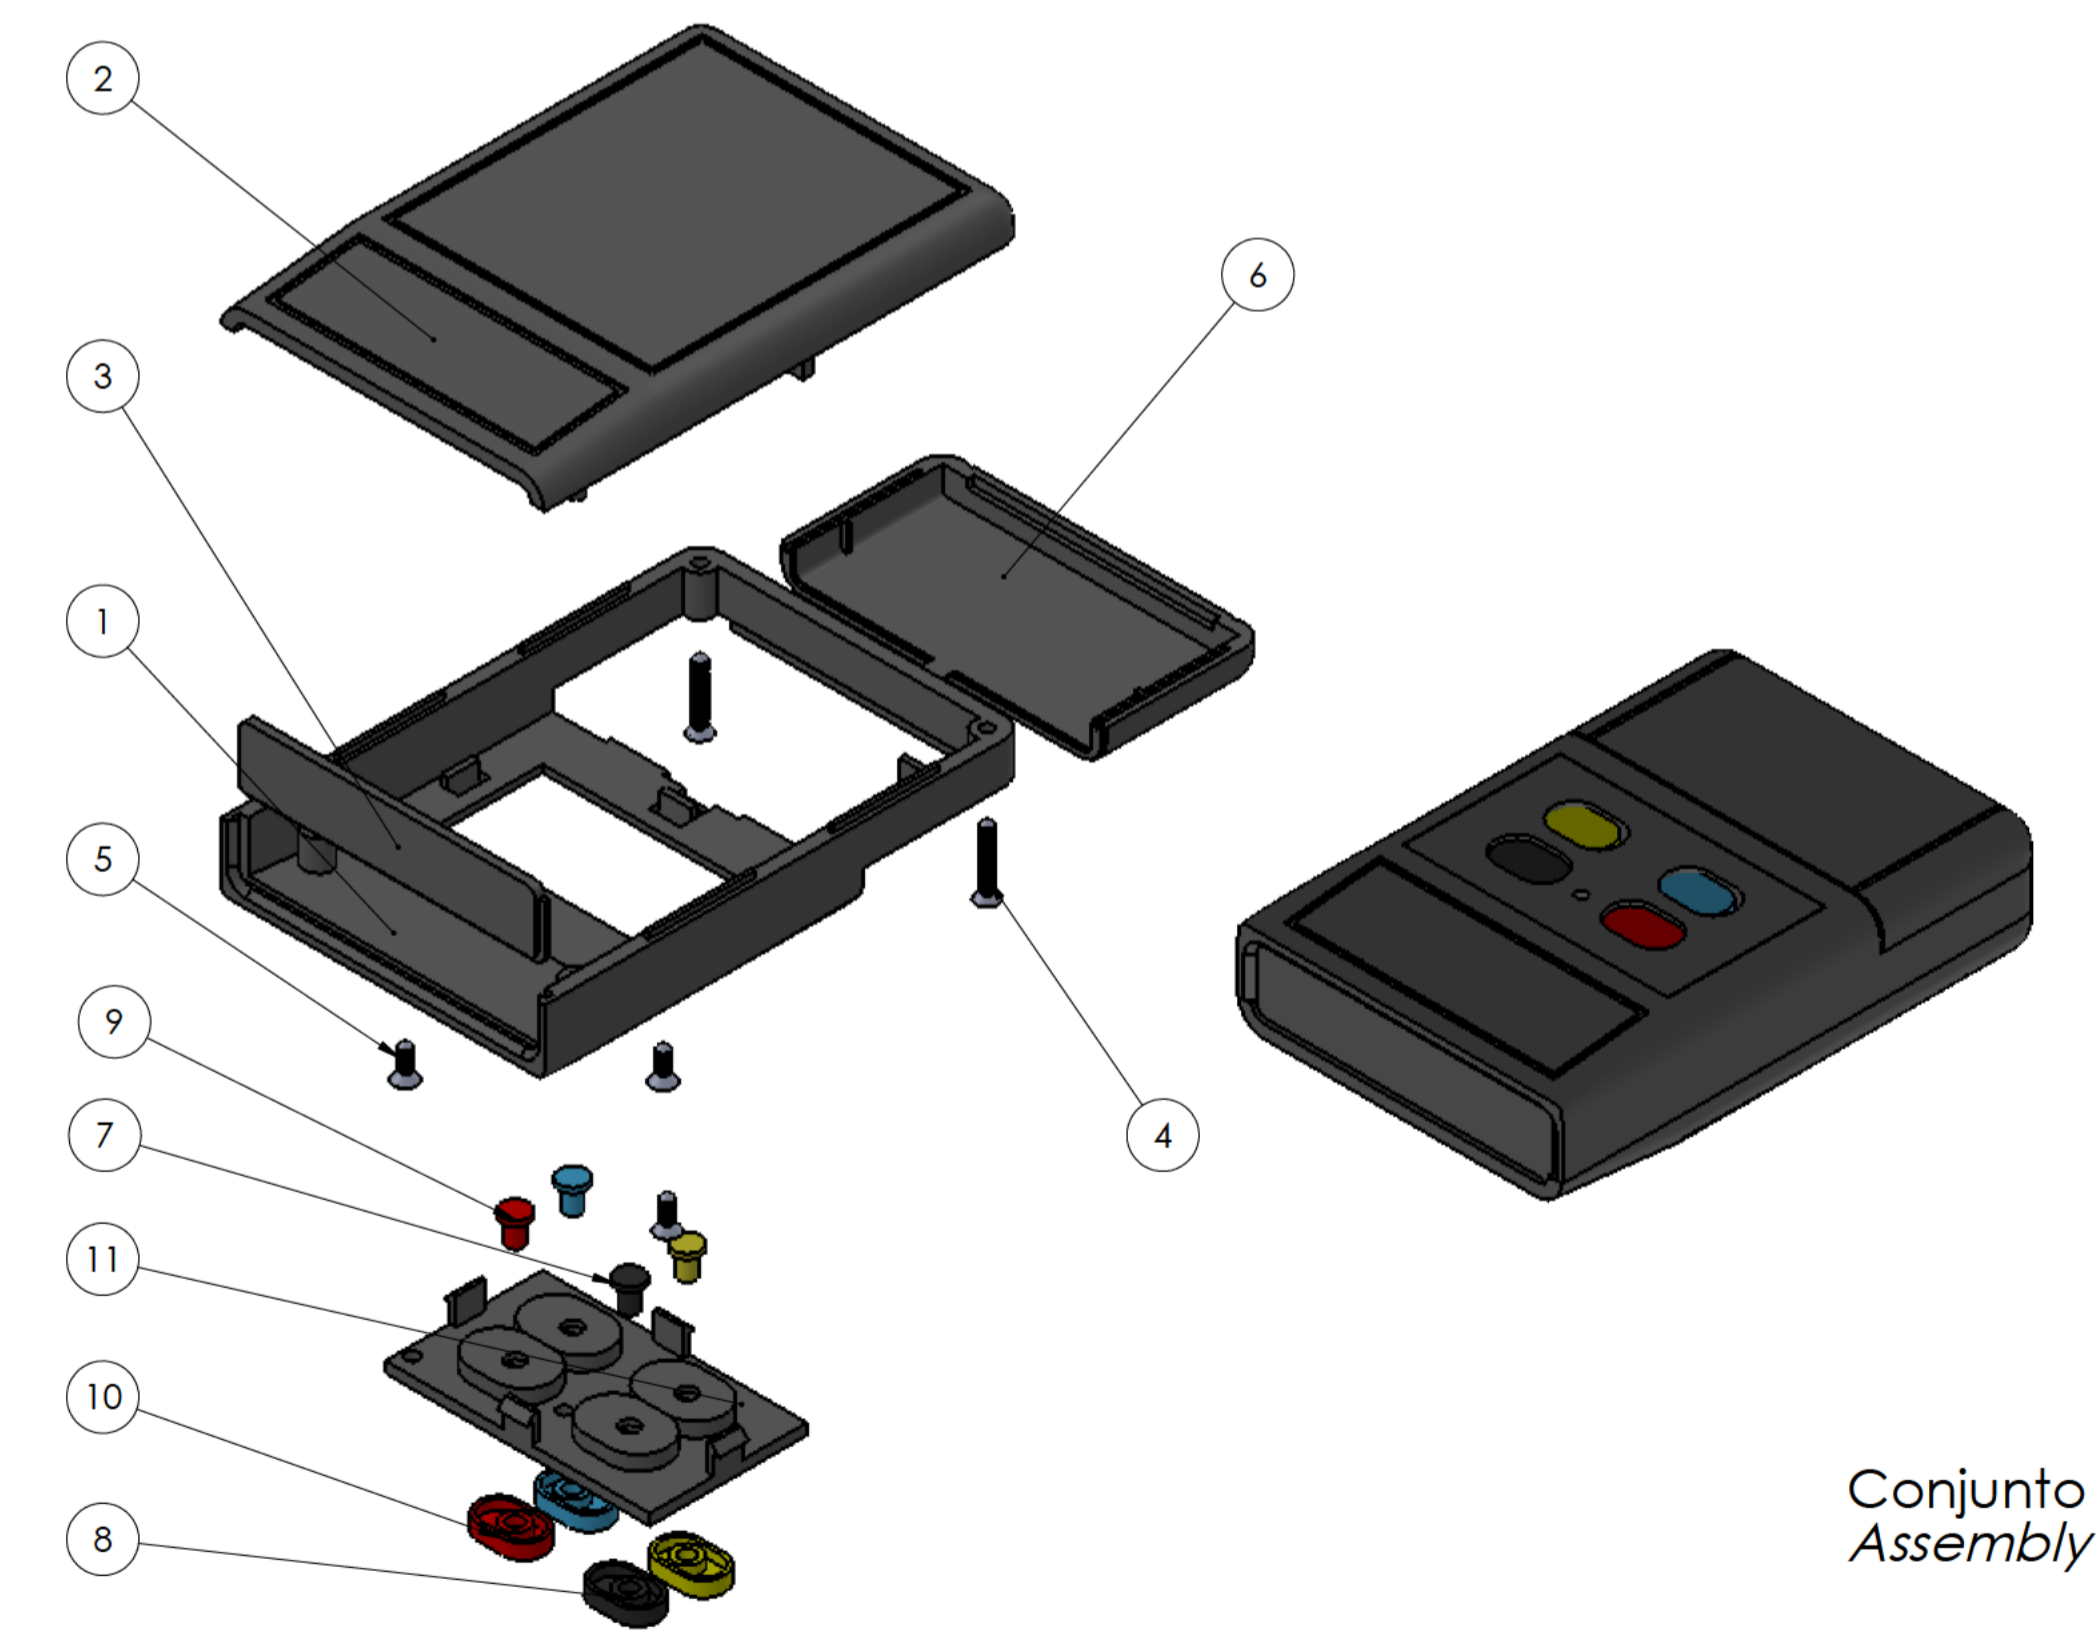

Sección N-N / Section N-N

Sección O-O / Section O-O

Sección Q-Q / Section Q-Q

Cuerpo
Body

Sección M-M / Section M-M

Sección L-L / Section L-L

Tapa
Cover

Tapeta posterior
Bottom door

Tapeta botones
Bottom door

Tapeta frontal
Back door

Sección P-P / Section P-P

Sección S-S / Section S-S

Sección / Section R-R

Conjunto
Assembly

Posición / Position	Descripción / Description	Referencia / Reference	Peso / Weight	Unidades / Units	Peso / Weight	Dimensiones exteriores / External dimensions	Material / Material	Acabado / Finish	Al copiar esta información no se actualizará. / Copy for information will not be updated	
1	Cuerpo / Body			1	39.3 g	90x60,7x21,7	ABS	Mate / Mat	Modelo / Model	<p>PP64E</p> <p>www.supertronic.com supertronic@supertronic.com +34 932 980 257</p> <p>Este documento contiene información propiedad de SUPERTRONIC, S.A. y es ofrecida en condiciones de uso informativo con la confianza que no será reproducida ni copiada y no será utilizada o incorporada en cualquier producto de otro fabricante.</p> <p>This document contains proprietary information of SUPERTRONIC, S.A. and is intended subject to the conditions that the information be retained in confidence not be reproduced or copied and not be used or incorporated in any product.</p>
2	Tapeta / Cover			1						
3	Tapeta frontal / Frontal door			1						
4	Tornillo 2.2x13 / Screw 2.2x13	DIN 7982		3						
5	Tornillo 2.2x6,5 / Screw 2.2x6,5	DIN 7982		2						
6	Tapeta posterior / Bottom door			1						
7	Botón negro, amarillo / Black, yellow			1						
8	Puls. negro, amarillo / Black/yellow Push			1						
9	Botón rojo, azul / Red, blue			1						
10	Pulsador rojo, azul / Red, blue Push			1						
11	Tapeta botones / Push door			1						