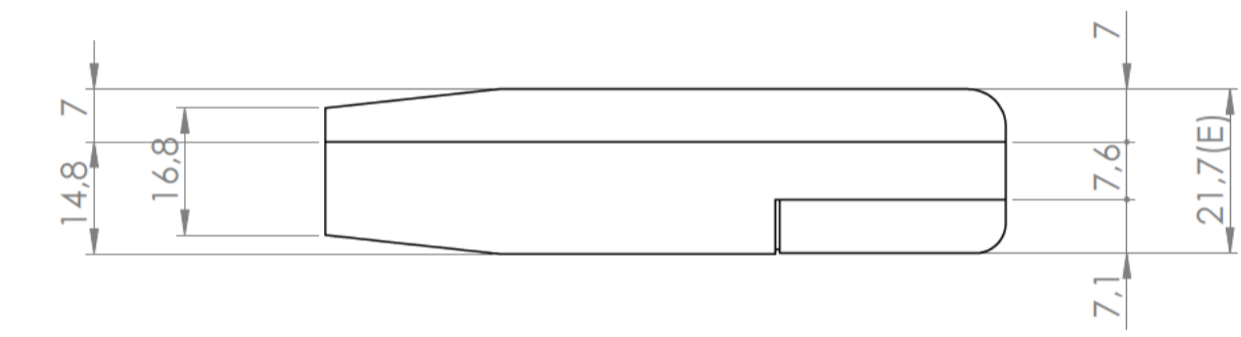

Tapeta botones
Bottom door

Tapeta frontal
Back door

Sección P-P / Section P-P

Sección S-S / Section S-S

Sección / Section R-R

Conjunto
Assembly

Posición / Position	Descripción / Description	Referencia / Reference	Peso / Weight	Unidades / Units	Peso / Weight	Dimensiones exteriores / External dimensions	Material / Material	Acabado / Finish	Al copiar esta información no se actualizará. / Copy for information will not be updated	
1	Cuerpo / Body			1	39.3 g	90x60,7x21,7	ABS	Mate / Mat	Modelo / Model	<p>PP64E</p> <p>www.supertronic.com supertronic@supertronic.com +34 932 980 257</p> <p>Este documento contiene información propiedad de SUPERTRONIC, S.A. y es ofrecida en condiciones de uso informativo con la confianza que no será reproducida ni copiada y no será utilizada o incorporada en cualquier producto de otro fabricante.</p> <p>This document contains proprietary information of SUPERTRONIC, S.A. and is intended subject to the conditions that the information be retained in confidence not be reproduced or copied and not be used or incorporated in any product.</p>
2	Tapeta / Cover			1						
3	Tapeta frontal / Frontal door			1						
4	Tornillo 2.2x13 / Screw 2.2x13	DIN 7982		3						
5	Tornillo 2.2x6,5 / Screw 2.2x6,5	DIN 7982		2						
6	Tapeta posterior / Bottom door			1						
7	Botón negro, amarillo / Black, yellow			1						
8	Puls. negro, amarillo / Black/yellow Push			1						
9	Botón rojo, azul / Red, blue			1						
10	Pulsador rojo, azul / Red, blue Push			1						
11	Tapeta botones / Push door			1						