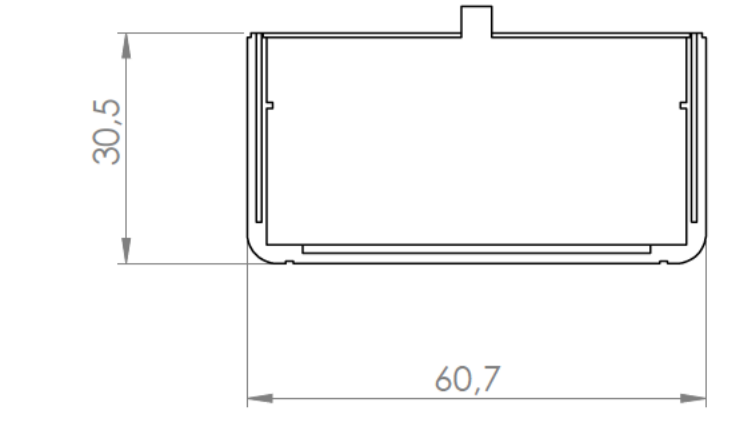

Sección N-N / Section N-N

Sección O-O / Section O-O

Sección Q-Q / Section Q-Q

Cuerpo
Body

Sección M-M / Section M-M

Sección L-L / Section L-L

Tapa
Cover

Tapeta posterior
Bottom door

Tapeta botones
Bottom door

Tapeta frontal
Back door

Sección P-P / Section P-P

Sección S-S / Section S-S

Sección / Section R-R

Conjunto
Assembly

Posición / Position	Descripción / Description	Referencia / Reference	Peso / Weight	Unidades / Units	Peso / Weight	Dimensiones exteriores / External dimensions	Material / Material	Acabado / Finish	Al copiar esta información no se actualizará. / Copy for information will not be updated	
1	Cuerpo / Body			1	39.3 g	90x60,7x21,7	ABS	Mate / Mat	Modelo / Model	<p>PP64E</p> <p>www.supertronic.com supertronic@supertronic.com +34 932 980 257</p> <p>Este documento contiene información propiedad de SUPERTRONIC, S.A. y es ofrecida en condiciones de uso informativo con la confianza que no será reproducida ni copiada y no será utilizada o incorporada en cualquier producto de otro fabricante.</p> <p>This document contains proprietary information of SUPERTRONIC, S.A. and is intended subject to the conditions that the information be retained in confidence not be reproduced or copied and not be used or incorporated in any product.</p>
2	Tapeta / Cover			1						
3	Tapeta frontal / Frontal door			1						
4	Tornillo 2.2x13 / Screw 2.2x13	DIN 7982		3						
5	Tornillo 2.2x6,5 / Screw 2.2x6,5	DIN 7982		2						
6	Tapeta posterior / Bottom door			1						
7	Botón negro, amarillo / Black, yellow			1						
8	Puls. negro, amarillo / Black/yellow Push			1						
9	Botón rojo, azul / Red, blue			1						
10	Pulsador rojo, azul / Red, blue Push			1						
11	Tapeta botones / Push door			1						