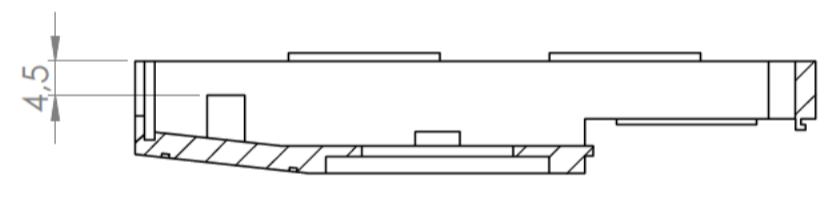

Sección N-N / Section N-N

Sección O-O / Section O-O

Sección Q-Q / Section Q-Q

Cuerpo
Body

Sección M-M / Section M-M

Sección L-L / Section L-L

Tapa
Cover

Tapeta posterior
Bottom door

Tapeta botones
Bottom door

Tapeta frontal
Back door

Sección P-P / Section P-P

Sección S-S / Section S-S

Sección / Section R-R

Conjunto
Assembly

Posición / Position	Descripción / Description	Referencia / Reference	Peso / Weight	Unidades / Units	Peso / Weight	Dimensiones exteriores / External dimensions	Material / Material	Acabado / Finish	Al copiar esta información no se actualizará. / Copy for information will not be updated	
1	Cuerpo / Body			1	39.3 g	90x60,7x21,7	ABS	Mate / Mat	Modelo / Model	<p>PP64E</p> <p>www.supertronic.com supertronic@supertronic.com +34 932 980 257</p> <p>Este documento contiene información propiedad de SUPERTRONIC, S.A. y es ofrecida en condiciones de uso informativo con la confianza que no será reproducida ni copiada y no será utilizada o incorporada en cualquier producto de otro fabricante.</p> <p>This document contains proprietary information of SUPERTRONIC, S.A. and is intended subject to the conditions that the information be retained in confidence not be reproduced or copied and not be used or incorporated in any product.</p>
2	Tapeta / Cover			1						
3	Tapeta frontal / Frontal door			1						
4	Tornillo 2.2x13 / Screw 2.2x13	DIN 7982		3						
5	Tornillo 2.2x6,5 / Screw 2.2x6,5	DIN 7982		2						
6	Tapeta posterior / Bottom door			1						
7	Botón negro, amarillo / Black, yellow			1						
8	Puls. negro, amarillo / Black/yellow Push			1						
9	Botón rojo, azul / Red, blue			1						
10	Pulsador rojo, azul / Red, blue Push			1						
11	Tapeta botones / Push door			1						