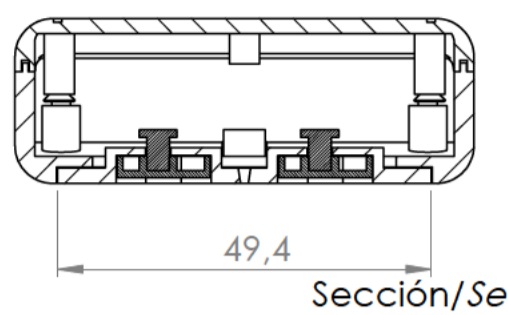

Sección N-N / Section N-N

Sección O-O / Section O-O

Sección Q-Q / Section Q-Q

Cuerpo
Body

Sección M-M / Section M-M

Sección L-L / Section L-L

Tapa
Cover

Tapeta posterior
Bottom door

Tapeta botones
Bottom door

Tapeta frontal
Back door

Sección P-P / Section P-P

Sección S-S / Section S-S

Sección / Section R-R

Conjunto
Assembly

Posición / Position	Descripción / Description	Referencia / Reference	Peso / Weight	Unidades / Units	Peso / Weight	Dimensiones exteriores / External dimensions	Material / Material	Acabado / Finish	Al copiar esta información no se actualizará. / Copy for information will not be updated	
1	Cuerpo / Body			1	39.3 g	90x60,7x21,7	ABS	Mate / Mat	Modelo / Model	<p>PP64E</p> <p>www.supertronic.com supertronic@supertronic.com +34 932 980 257</p> <p>Este documento contiene información propiedad de SUPERTRONIC, S.A. y es ofrecida en condiciones de uso informativo con la confianza que no será reproducida ni copiada y no será utilizada o incorporada en cualquier producto de otro fabricante.</p> <p>This document contains proprietary information of SUPERTRONIC, S.A. and is intended subject to the conditions that the information be retained in confidence not be reproduced or copied and not be used or incorporated in any product.</p>
2	Tapeta / Cover			1						
3	Tapeta frontal / Frontal door			1						
4	Tornillo 2.2x13 / Screw 2.2x13	DIN 7982		3						
5	Tornillo 2.2x6,5 / Screw 2.2x6,5	DIN 7982		2						
6	Tapeta posterior / Bottom door			1						
7	Botón negro, amarillo / Black, yellow			1						
8	Puls. negro, amarillo / Black/yellow Push			1						
9	Botón rojo, azul / Red, blue			1						
10	Pulsador rojo, azul / Red, blue Push			1						
11	Tapeta botones / Push door			1						