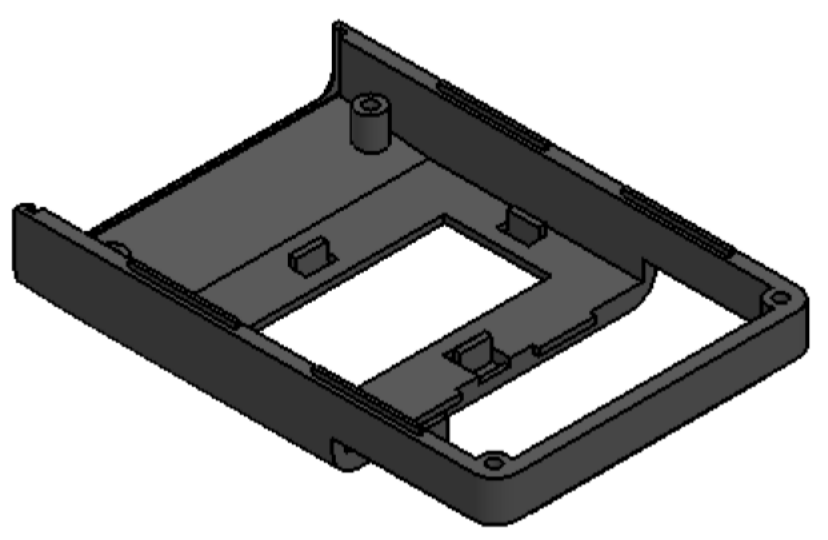

Sección N-N / Section N-N

Sección O-O / Section O-O

Sección Q-Q / Section Q-Q

Cuerpo
Body

Sección M-M / Section M-M

Sección L-L / Section L-L

Tapa
Cover

Tapeta posterior
Bottom door

Tapeta botones
Bottom door

Tapeta frontal
Back door

Sección P-P / Section P-P

Sección S-S / Section S-S

Sección / Section R-R

Conjunto
Assembly

Posición / Position	Descripción / Description	Referencia / Reference	Peso / Weight	Unidades / Units	Peso / Weight	Dimensiones exteriores / External dimensions	Material / Material	Acabado / Finish	Al copiar esta información no se actualizará. / Copy for information will not be updated	
1	Cuerpo / Body			1	39.3 g	90x60,7x21,7	ABS	Mate / Mat	Modelo / Model	<p>PP64E</p> <p>www.supertronic.com supertronic@supertronic.com +34 932 980 257</p> <p>Este documento contiene información propiedad de SUPERTRONIC, S.A. y es ofrecida en condiciones de uso informativo con la confianza que no será reproducida ni copiada y no será utilizada o incorporada en cualquier producto de otro fabricante.</p> <p>This document contains proprietary information of SUPERTRONIC, S.A. and is intended subject to the conditions that the information be retained in confidence not be reproduced or copied and not be used or incorporated in any product.</p>
2	Tapeta / Cover			1						
3	Tapeta frontal / Frontal door			1						
4	Tornillo 2.2x13 / Screw 2.2x13	DIN 7982		3						
5	Tornillo 2.2x6,5 / Screw 2.2x6,5	DIN 7982		2						
6	Tapeta posterior / Bottom door			1						
7	Botón negro, amarillo / Black, yellow			1						
8	Puls. negro, amarillo / Black/yellow Push			1						
9	Botón rojo, azul / Red, blue			1						
10	Pulsador rojo, azul / Red, blue Push			1						
11	Tapeta botones / Push door			1						