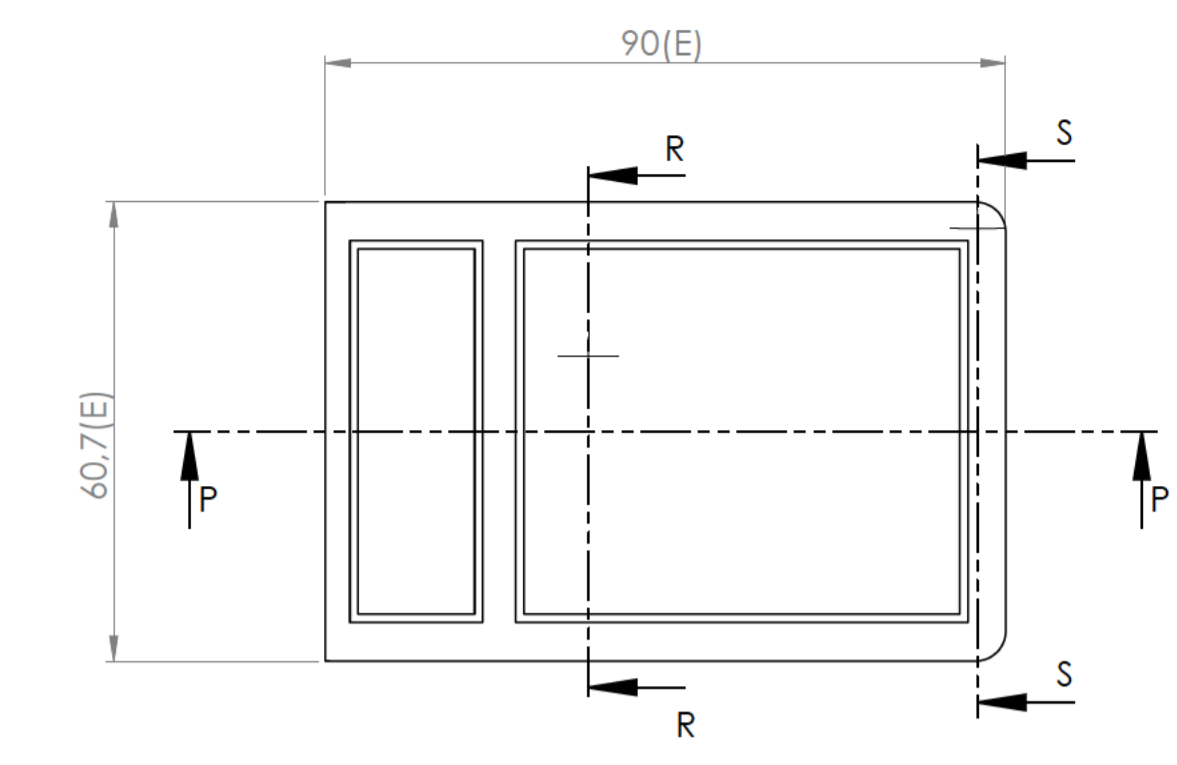

Sección N-N / Section N-N

Sección O-O / Section O-O

Sección Q-Q / Section Q-Q

Cuerpo
Body

Sección M-M / Section M-M

Sección L-L / Section L-L

Tapa
Cover

Tapeta posterior
Bottom door

Tapeta botones
Bottom door

Tapeta frontal
Back door

Sección P-P / Section P-P

Sección S-S / Section S-S

Sección / Section R-R

Conjunto
Assembly

Posición / Position	Descripción / Description	Referencia / Reference	Peso / Weight	Unidades / Units	Peso / Weight	Dimensiones exteriores / External dimensions	Material / Material	Acabado / Finish	Al copiar esta información no se actualizará. / Copy for information will not be updated	
1	Cuerpo / Body			1	39.3 g	90x60,7x21,7	ABS	Mate / Mat	Modelo / Model	<p>PP64E</p> <p>www.supertronic.com supertronic@supertronic.com +34 932 980 257</p> <p>Este documento contiene información propiedad de SUPERTRONIC, S.A. y es ofrecida en condiciones de uso informativo con la confianza que no será reproducida ni copiada y no será utilizada o incorporada en cualquier producto de otro fabricante.</p> <p>This document contains proprietary information of SUPERTRONIC, S.A. and is intended subject to the conditions that the information be retained in confidence not be reproduced or copied and not be used or incorporated in any product.</p>
2	Tapeta / Cover			1						
3	Tapeta frontal / Frontal door			1						
4	Tornillo 2.2x13 / Screw 2.2x13	DIN 7982		3						
5	Tornillo 2.2x6,5 / Screw 2.2x6,5	DIN 7982		2						
6	Tapeta posterior / Bottom door			1						
7	Botón negro, amarillo / Black, yellow			1						
8	Puls. negro, amarillo / Black/yellow Push			1						
9	Botón rojo, azul / Red, blue			1						
10	Pulsador rojo, azul / Red, blue Push			1						
11	Tapeta botones / Push door			1						