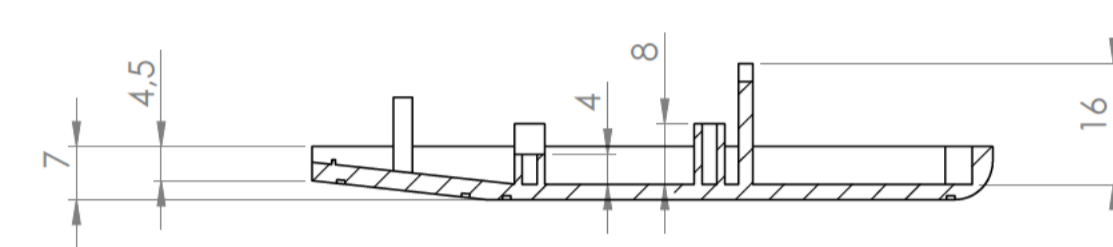

Sección N-N / Section N-N

Sección O-O / Section O-O

Sección Q-Q / Section Q-Q

Cuerpo
Body

Sección M-M / Section M-M

Sección L-L / Section L-L

Tapa
Cover

Tapeta posterior
Bottom door

Tapeta botones
Bottom door

Tapeta frontal
Back door

Sección P-P / Section P-P

Sección S-S / Section S-S

Sección / Section R-R

Conjunto
Assembly

Posición / Position	Descripción / Description	Referencia / Reference	Peso / Weight	Unidades / Units	Peso / Weight	Dimensiones exteriores / External dimensions	Material / Material	Acabado / Finish	Al copiar esta información no se actualizará. / Copy for information will not be updated	
1	Cuerpo / Body			1	39.3 g	90x60,7x21,7	ABS	Mate / Mat	Modelo / Model	<p>PP64E</p> <p>www.supertronic.com supertronic@supertronic.com +34 932 980 257</p> <p>Este documento contiene información propiedad de SUPERTRONIC, S.A. y es ofrecida en condiciones de uso informativo con la confianza que no será reproducida ni copiada y no será utilizada o incorporada en cualquier producto de otro fabricante.</p> <p>This document contains proprietary information of SUPERTRONIC, S.A. and is intended subject to the conditions that the information be retained in confidence not be reproduced or copied and not be used or incorporated in any product.</p>
2	Tapeta / Cover			1						
3	Tapeta frontal / Frontal door			1						
4	Tornillo 2.2x13 / Screw 2.2x13	DIN 7982		3						
5	Tornillo 2.2x6,5 / Screw 2.2x6,5	DIN 7982		2						
6	Tapeta posterior / Bottom door			1						
7	Botón negro, amarillo / Black, yellow			1						
8	Puls. negro, amarillo / Black/yellow Push			1						
9	Botón rojo, azul / Red, blue			1						
10	Pulsador rojo, azul / Red, blue Push			1						
11	Tapeta botones / Push door			1						