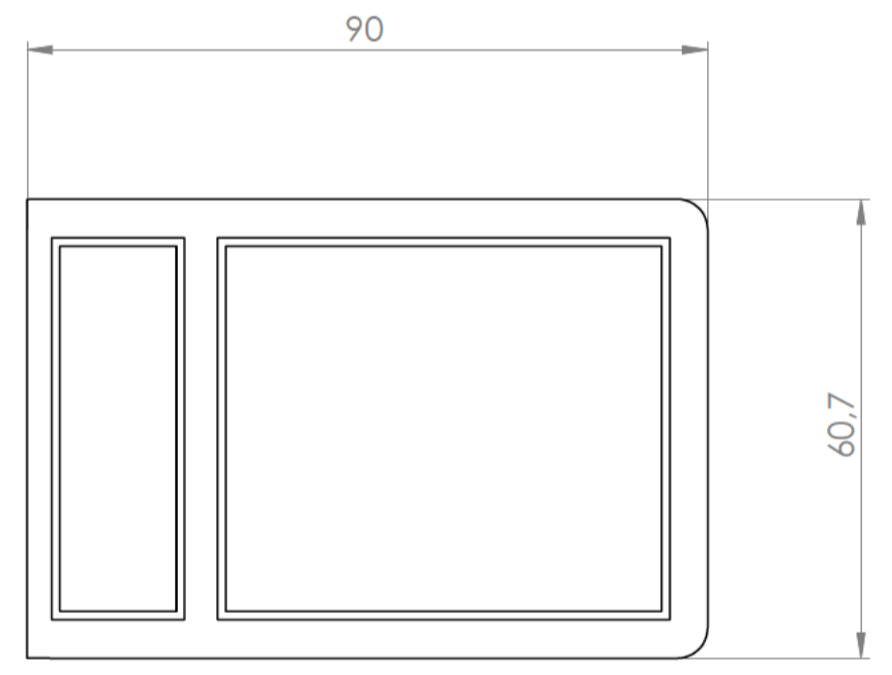

Sección N-N / Section N-N

Sección O-O / Section O-O

Sección Q-Q / Section Q-Q

Cuerpo
Body

Sección M-M / Section M-M

Sección L-L / Section L-L

Tapa
Cover

Tapeta posterior
Bottom door

Tapeta botones
Bottom door

Tapeta frontal
Back door

Sección P-P / Section P-P

Sección S-S / Section S-S

Sección / Section R-R

Conjunto
Assembly

Posición / Position	Descripción / Description	Referencia / Reference	Peso / Weight	Unidades / Units	Peso / Weight	Dimensiones exteriores / External dimensions	Material / Material	Acabado / Finish	Al copiar esta información no se actualizará. / Copy for information will not be updated	
1	Cuerpo / Body			1	39.3 g	90x60,7x21,7	ABS	Mate / Mat	Modelo / Model	<p>PP64E</p> <p>www.supertronic.com supertronic@supertronic.com +34 932 980 257</p> <p>Este documento contiene información propiedad de SUPERTRONIC, S.A. y es ofrecida en condiciones de uso informativo con la confianza que no será reproducida ni copiada y no será utilizada o incorporada en cualquier producto de otro fabricante.</p> <p>This document contains proprietary information of SUPERTRONIC, S.A. and is intended subject to the conditions that the information be retained in confidence not be reproduced or copied and not be used or incorporated in any product.</p>
2	Tapeta / Cover			1						
3	Tapeta frontal / Frontal door			1						
4	Tornillo 2.2x13 / Screw 2.2x13	DIN 7982		3						
5	Tornillo 2.2x6,5 / Screw 2.2x6,5	DIN 7982		2						
6	Tapeta posterior / Bottom door			1						
7	Botón negro, amarillo / Black, yellow			1						
8	Puls. negro, amarillo / Black/yellow Push			1						
9	Botón rojo, azul / Red, blue			1						
10	Pulsador rojo, azul / Red, blue Push			1						
11	Tapeta botones / Push door			1						