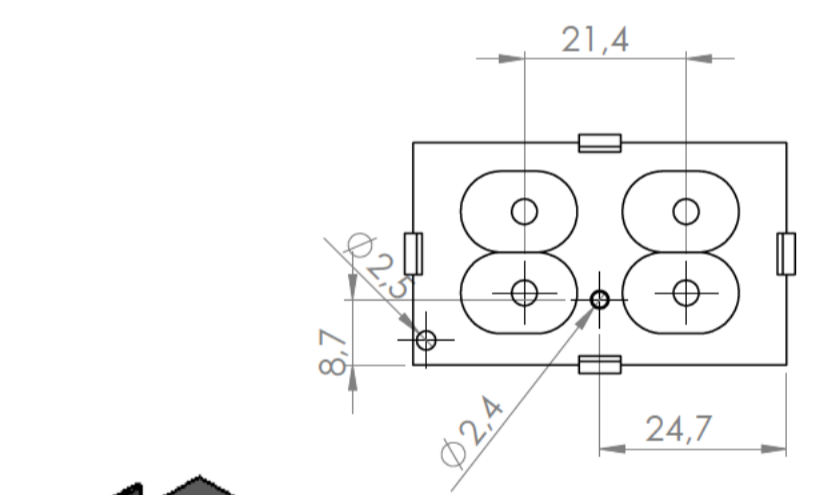

Sección N-N / Section N-N

Sección O-O / Section O-O

Sección Q-Q / Section Q-Q

Cuerpo
Body

Sección M-M / Section M-M

Sección L-L / Section L-L

Tapa
Cover

Tapeta posterior
Bottom door

Tapeta botones
Bottom door

Tapeta frontal
Back door

Sección P-P / Section P-P

Sección S-S / Section S-S

Sección / Section R-R

Conjunto
Assembly

Posición / Position	Descripción / Description	Referencia / Reference	Peso / Weight	Unidades / Units	Peso / Weight	Dimensiones exteriores / External dimensions	Material / Material	Acabado / Finish	Al copiar esta información no se actualizará. / Copy for information will not be updated	
1	Cuerpo / Body			1	39.3 g	90x60,7x21,7	ABS	Mate / Mat	Modelo / Model	<p>PP64E</p> <p>www.supertronic.com supertronic@supertronic.com +34 932 980 257</p> <p>Este documento contiene información propiedad de SUPERTRONIC, S.A. y es ofrecida en condiciones de uso informativo con la confianza que no será reproducida ni copiada y no será utilizada o incorporada en cualquier producto de otro fabricante.</p> <p>This document contains proprietary information of SUPERTRONIC, S.A. and is intended subject to the conditions that the information be retained in confidence not be reproduced or copied and not be used or incorporated in any product.</p>
2	Tapeta / Cover			1						
3	Tapeta frontal / Frontal door			1						
4	Tornillo 2.2x13 / Screw 2.2x13	DIN 7982		3						
5	Tornillo 2.2x6,5 / Screw 2.2x6,5	DIN 7982		2						
6	Tapeta posterior / Bottom door			1						
7	Botón negro, amarillo / Black, yellow			1						
8	Puls. negro, amarillo / Black/yellow Push			1						
9	Botón rojo, azul / Red, blue			1						
10	Pulsador rojo, azul / Red, blue Push			1						
11	Tapeta botones / Push door			1						