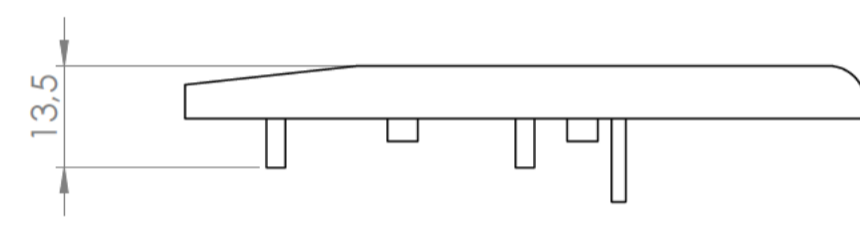

Sección N-N / Section N-N

Sección O-O / Section O-O

Sección Q-Q / Section Q-Q

Cuerpo
Body

Sección M-M / Section M-M

Sección L-L / Section L-L

Tapa
Cover

Tapeta posterior
Bottom door

Tapeta botones
Bottom door

Tapeta frontal
Back door

Sección P-P / Section P-P

Sección S-S / Section S-S

Sección / Section R-R

Conjunto
Assembly

Posición / Position	Descripción / Description	Referencia / Reference	Peso / Weight	Unidades / Units	Peso / Weight	Dimensiones exteriores / External dimensions	Material / Material	Acabado / Finish	Al copiar esta información no se actualizará. / Copy for information will not be updated	
1	Cuerpo / Body			1	39.3 g	90x60,7x21,7	ABS	Mate / Mat	Modelo / Model	<p>PP64E</p> <p>www.supertronic.com supertronic@supertronic.com +34 932 980 257</p> <p>Este documento contiene información propiedad de SUPERTRONIC, S.A. y es ofrecida en condiciones de uso informativo con la confianza que no será reproducida ni copiada y no será utilizada o incorporada en cualquier producto de otro fabricante.</p> <p>This document contains proprietary information of SUPERTRONIC, S.A. and is intended subject to the conditions that the information be retained in confidence not be reproduced or copied and not be used or incorporated in any product.</p>
2	Tapeta / Cover			1						
3	Tapeta frontal / Frontal door			1						
4	Tornillo 2.2x13 / Screw 2.2x13	DIN 7982		3						
5	Tornillo 2.2x6,5 / Screw 2.2x6,5	DIN 7982		2						
6	Tapeta posterior / Bottom door			1						
7	Botón negro, amarillo / Black, yellow			1						
8	Puls. negro, amarillo / Black/yellow Push			1						
9	Botón rojo, azul / Red, blue			1						
10	Pulsador rojo, azul / Red, blue Push			1						
11	Tapeta botones / Push door			1						