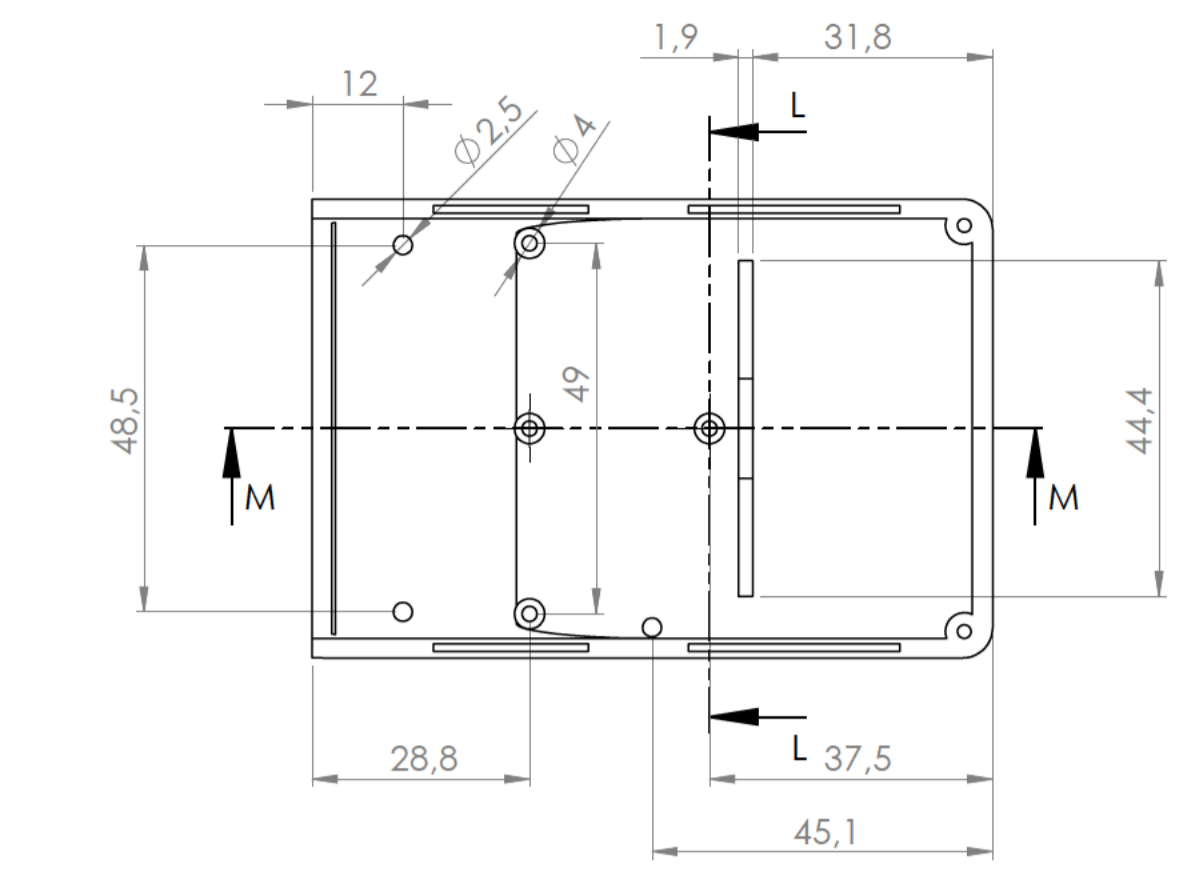

Sección N-N / Section N-N

Sección O-O / Section O-O

Sección Q-Q / Section Q-Q

Cuerpo
Body

Sección M-M / Section M-M

Sección L-L / Section L-L

Tapa
Cover

Tapeta posterior
Bottom door

Tapeta botones
Bottom door

Tapeta frontal
Back door

Sección P-P / Section P-P

Sección S-S / Section S-S

Sección / Section R-R

Conjunto
Assembly

Posición / Position	Descripción / Description	Referencia / Reference	Peso / Weight	Unidades / Units	Peso / Weight	Dimensiones exteriores / External dimensions	Material / Material	Acabado / Finish	Al copiar esta información no se actualizará. / Copy for information will not be updated	
1	Cuerpo / Body			1	39.3 g	90x60,7x21,7	ABS	Mate / Mat	Modelo / Model	<p>PP64E</p> <p>www.supertronic.com supertronic@supertronic.com +34 932 980 257</p> <p>Este documento contiene información propiedad de SUPERTRONIC, S.A. y es ofrecida en condiciones de uso informativo con la confianza que no será reproducida ni copiada y no será utilizada o incorporada en cualquier producto de otro fabricante.</p> <p>This document contains proprietary information of SUPERTRONIC, S.A. and is intended subject to the conditions that the information be retained in confidence not be reproduced or copied and not be used or incorporated in any product.</p>
2	Tapeta / Cover			1						
3	Tapeta frontal / Frontal door			1						
4	Tornillo 2.2x13 / Screw 2.2x13	DIN 7982		3						
5	Tornillo 2.2x6,5 / Screw 2.2x6,5	DIN 7982		2						
6	Tapeta posterior / Bottom door			1						
7	Botón negro, amarillo / Black, yellow			1						
8	Puls. negro, amarillo / Black/yellow Push			1						
9	Botón rojo, azul / Red, blue			1						
10	Pulsador rojo, azul / Red, blue Push			1						
11	Tapeta botones / Push door			1						