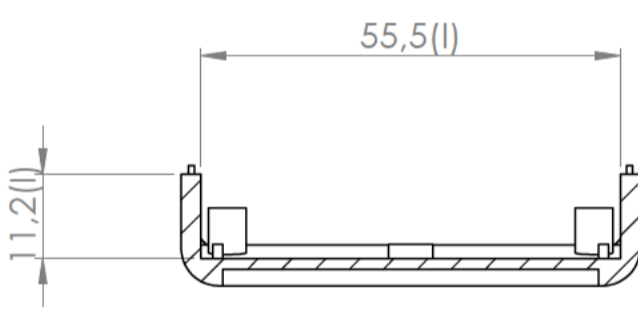

Sección N-N / Section N-N

Sección O-O / Section O-O

Sección Q-Q / Section Q-Q

Cuerpo
Body

Sección M-M / Section M-M

Sección L-L / Section L-L

Tapa
Cover

Tapeta posterior
Bottom door

Tapeta botones
Bottom door

Tapeta frontal
Back door

Sección P-P / Section P-P

Sección S-S / Section S-S

Sección / Section R-R

Conjunto
Assembly

Posición / Position	Descripción / Description	Referencia / Reference	Peso / Weight	Unidades / Units	Peso / Weight	Dimensiones exteriores / External dimensions	Material / Material	Acabado / Finish	Al copiar esta información no se actualizará. / Copy for information will not be updated	
1	Cuerpo / Body			1	39.3 g	90x60,7x21,7	ABS	Mate / Mat	Modelo / Model	<p>PP64E</p> <p>www.supertronic.com supertronic@supertronic.com +34 932 980 257</p> <p>Este documento contiene información propiedad de SUPERTRONIC, S.A. y es ofrecida en condiciones de uso informativo con la confianza que no será reproducida ni copiada y no será utilizada o incorporada en cualquier producto de otro fabricante.</p> <p>This document contains proprietary information of SUPERTRONIC, S.A. and is intended subject to the conditions that the information be retained in confidence not be reproduced or copied and not be used or incorporated in any product.</p>
2	Tapeta / Cover			1						
3	Tapeta frontal / Frontal door			1						
4	Tornillo 2.2x13 / Screw 2.2x13	DIN 7982		3						
5	Tornillo 2.2x6,5 / Screw 2.2x6,5	DIN 7982		2						
6	Tapeta posterior / Bottom door			1						
7	Botón negro, amarillo / Black, yellow			1						
8	Puls. negro, amarillo / Black/yellow Push			1						
9	Botón rojo, azul / Red, blue			1						
10	Pulsador rojo, azul / Red, blue Push			1						
11	Tapeta botones / Push door			1						