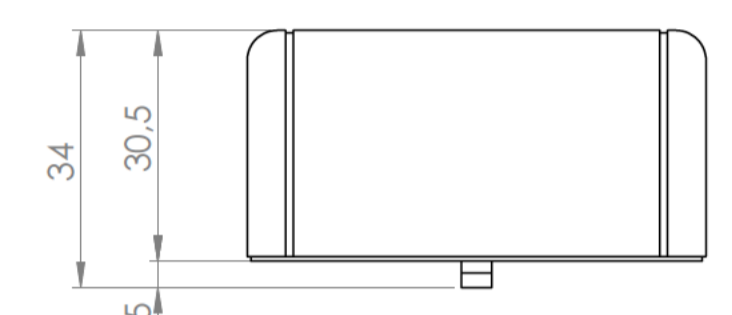

Sección N-N / Section N-N

Sección O-O / Section O-O

Sección Q-Q / Section Q-Q

Cuerpo
Body

Sección M-M / Section M-M

Sección L-L / Section L-L

Tapa
Cover

Tapeta posterior
Bottom door

Tapeta botones
Bottom door

Tapeta frontal
Back door

Sección P-P / Section P-P

Sección S-S / Section S-S

Sección / Section R-R

Conjunto
Assembly

Posición / Position	Descripción / Description	Referencia / Reference	Peso / Weight	Unidades / Units	Peso / Weight	Dimensiones exteriores / External dimensions	Material / Material	Acabado / Finish	Al copiar esta información no se actualizará. / Copy for information will not be updated	
1	Cuerpo / Body			1	39.3 g	90x60,7x21,7	ABS	Mate / Mat	Modelo / Model	<p>PP64E</p> <p>www.supertronic.com supertronic@supertronic.com +34 932 980 257</p> <p>Este documento contiene información propiedad de SUPERTRONIC, S.A. y es ofrecida en condiciones de uso informativo con la confianza que no será reproducida ni copiada y no será utilizada o incorporada en cualquier producto de otro fabricante.</p> <p>This document contains proprietary information of SUPERTRONIC, S.A. and is intended subject to the conditions that the information be retained in confidence not be reproduced or copied and not be used or incorporated in any product.</p>
2	Tapeta / Cover			1						
3	Tapeta frontal / Frontal door			1						
4	Tornillo 2.2x13 / Screw 2.2x13	DIN 7982		3						
5	Tornillo 2.2x6,5 / Screw 2.2x6,5	DIN 7982		2						
6	Tapeta posterior / Bottom door			1						
7	Botón negro, amarillo / Black, yellow			1						
8	Puls. negro, amarillo / Black/yellow Push			1						
9	Botón rojo, azul / Red, blue			1						
10	Pulsador rojo, azul / Red, blue Push			1						
11	Tapeta botones / Push door			1						