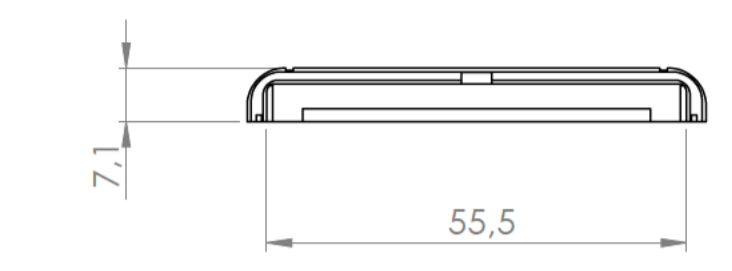

Sección N-N / Section N-N

Sección O-O / Section O-O

Sección Q-Q / Section Q-Q

Cuerpo
Body

Sección M-M / Section M-M

Sección L-L / Section L-L

Tapa
Cover

Tapeta posterior
Bottom door

Tapeta botones
Bottom door

Tapeta frontal
Back door

Sección P-P / Section P-P

Sección S-S / Section S-S

Sección / Section R-R

Conjunto
Assembly

Posición / Position	Descripción / Description	Referencia / Reference	Peso / Weight	Unidades / Units	Peso / Weight	Dimensiones exteriores / External dimensions	Material / Material	Acabado / Finish	Al copiar esta información no se actualizará. / Copy for information will not be updated	
1	Cuerpo / Body			1	39.3 g	90x60,7x21,7	ABS	Mate / Mat	Modelo / Model	<p>PP64E</p> <p>www.supertronic.com supertronic@supertronic.com +34 932 980 257</p> <p>Este documento contiene información propiedad de SUPERTRONIC, S.A. y es ofrecida en condiciones de uso informativo con la confianza que no será reproducida ni copiada y no será utilizada o incorporada en cualquier producto de otro fabricante.</p> <p>This document contains proprietary information of SUPERTRONIC, S.A. and is intended subject to the conditions that the information be retained in confidence not be reproduced or copied and not be used or incorporated in any product.</p>
2	Tapeta / Cover			1						
3	Tapeta frontal / Frontal door			1						
4	Tornillo 2.2x13 / Screw 2.2x13	DIN 7982		3						
5	Tornillo 2.2x6,5 / Screw 2.2x6,5	DIN 7982		2						
6	Tapeta posterior / Bottom door			1						
7	Botón negro, amarillo / Black, yellow			1						
8	Puls. negro, amarillo / Black/yellow Push			1						
9	Botón rojo, azul / Red, blue			1						
10	Pulsador rojo, azul / Red, blue Push			1						
11	Tapeta botones / Push door			1						