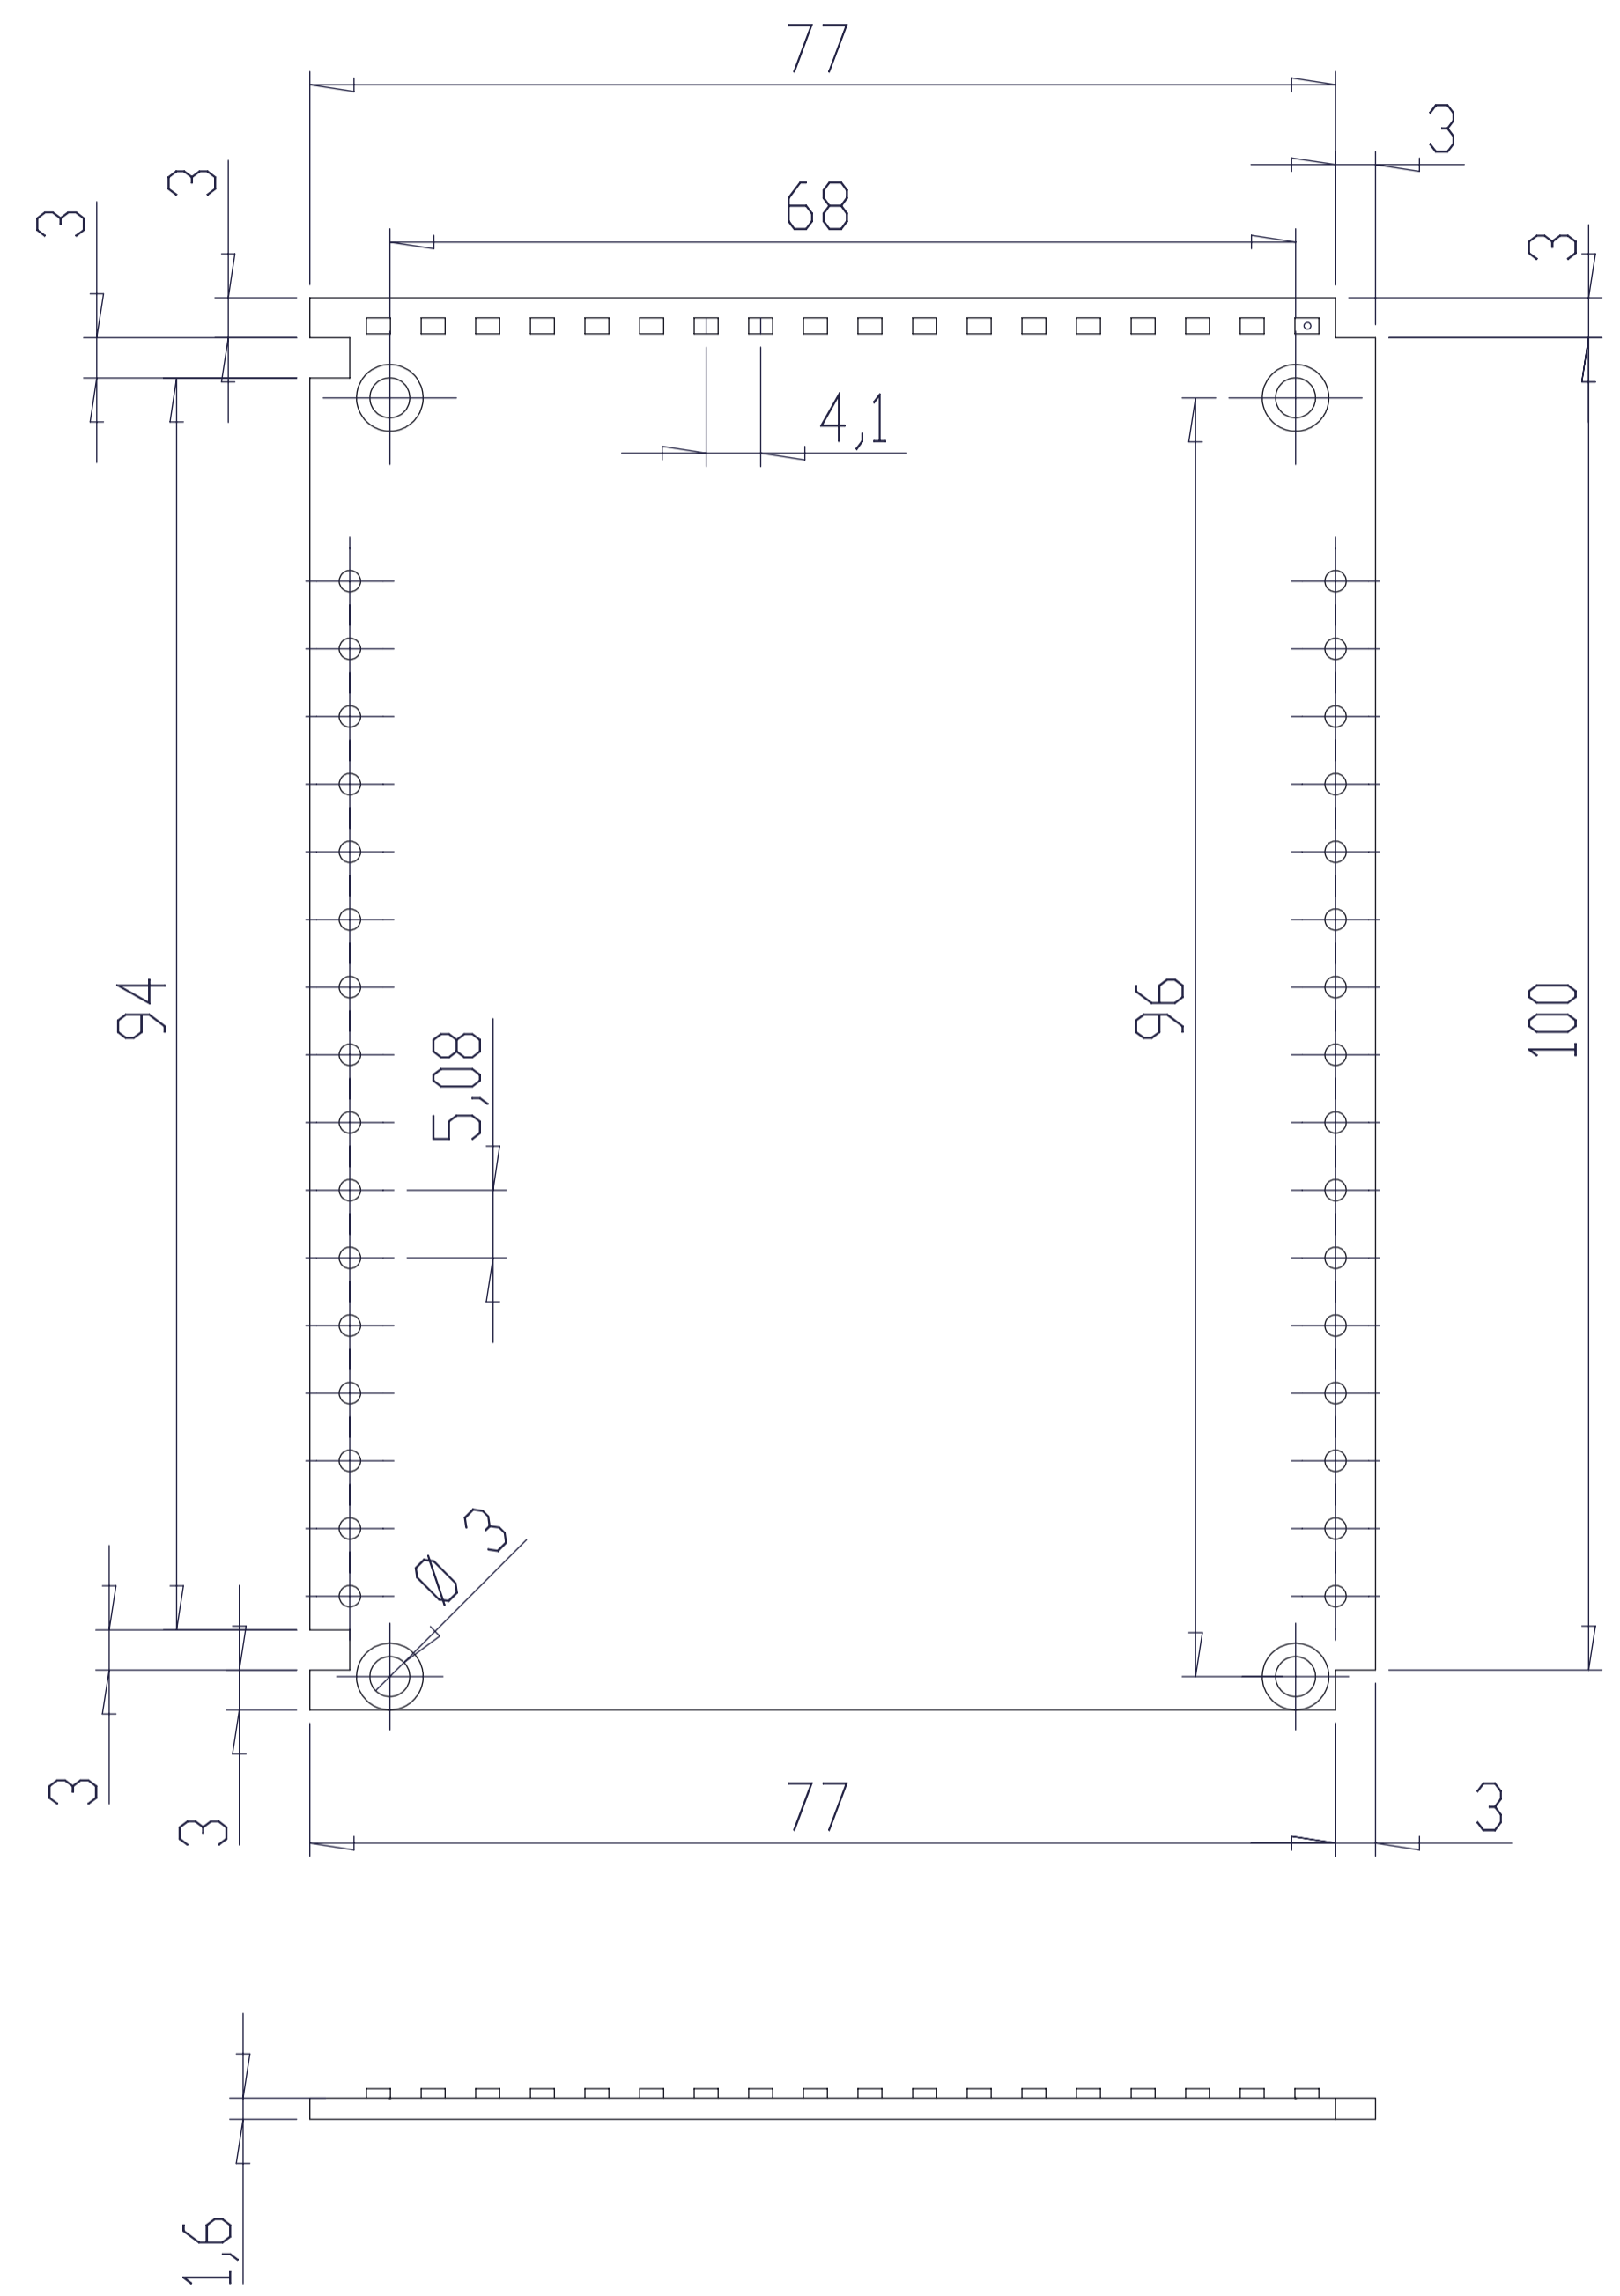

SUPERTRONIC REF. PT152 Revisión 00