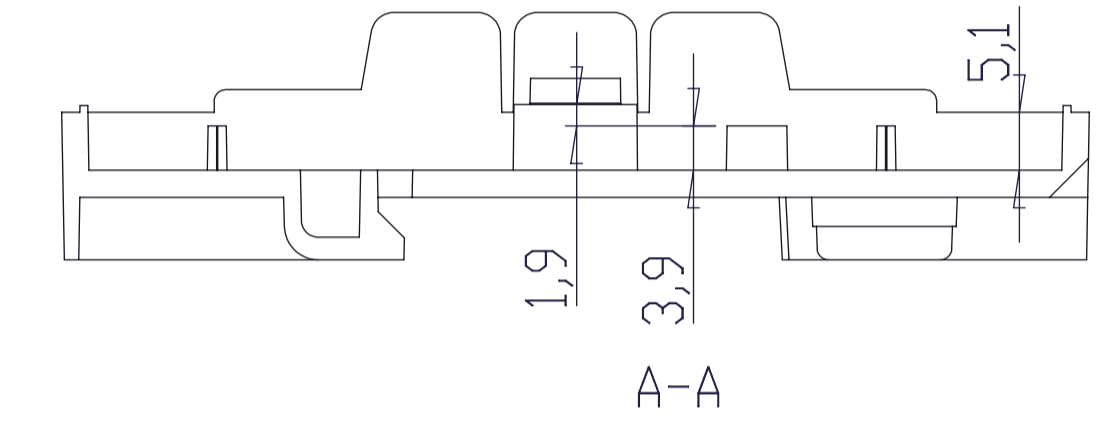

TAPA

SUPERTRONIC REF. PT202 Revisión 00