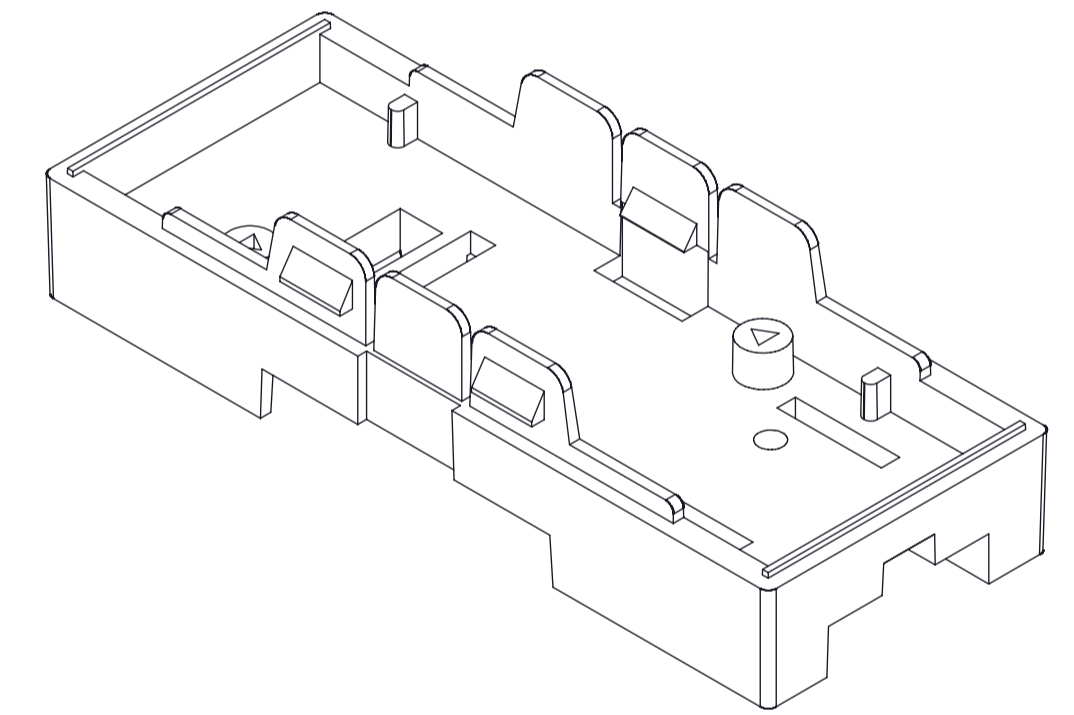

TAPA

SUPERTRONIC REF. PT202 Revisión 00