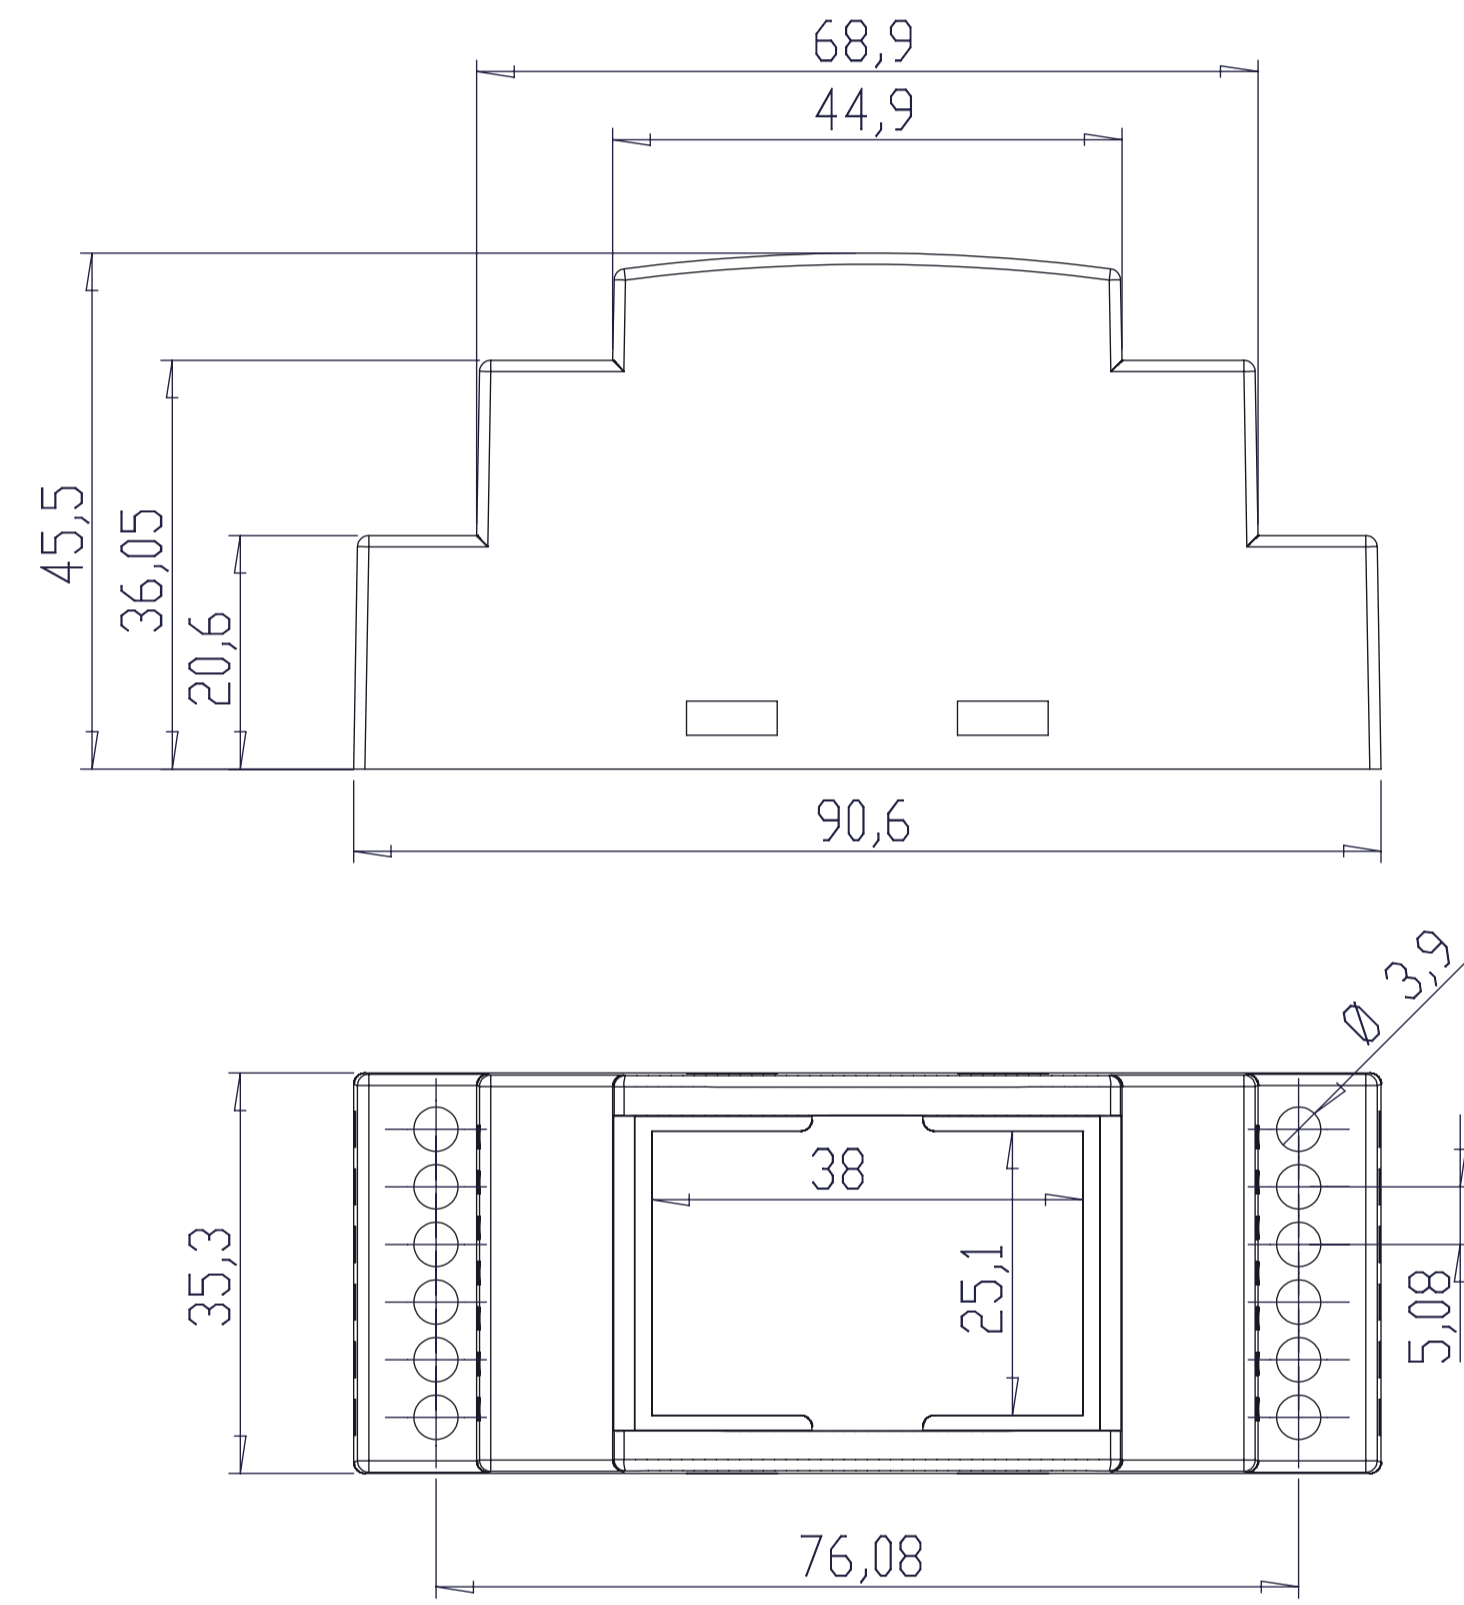

CONJUNTO

TAPA

SUPERTRONIC REF. PT202 Revisión 00