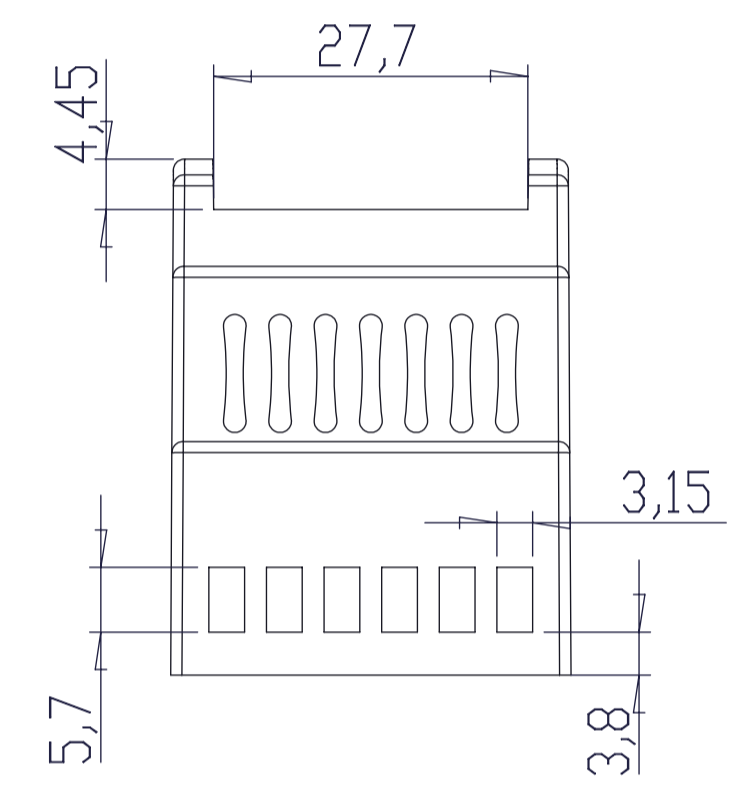

CONJUNTO

TAPA

SUPERTRONIC REF. PT202 Revisión 00