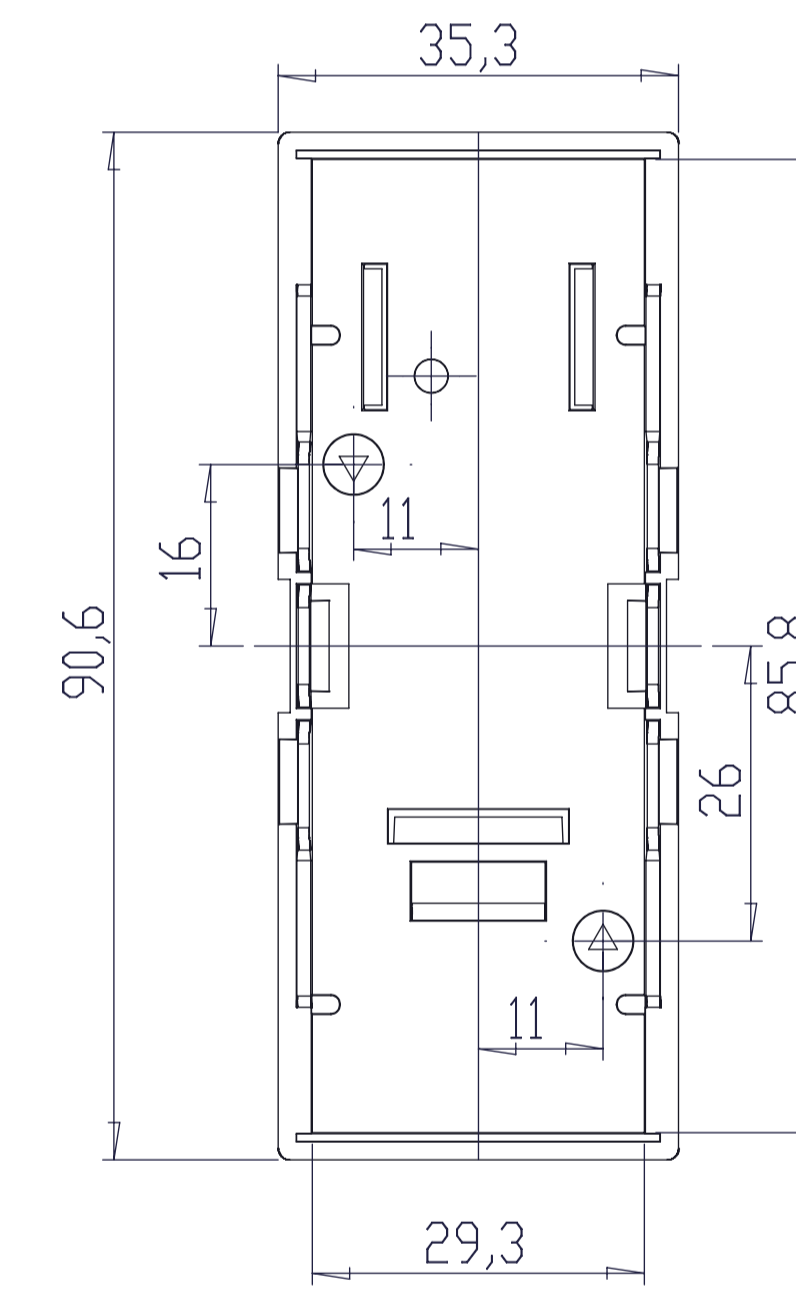

TAPA

SUPERTRONIC REF. PT202 Revisión 00