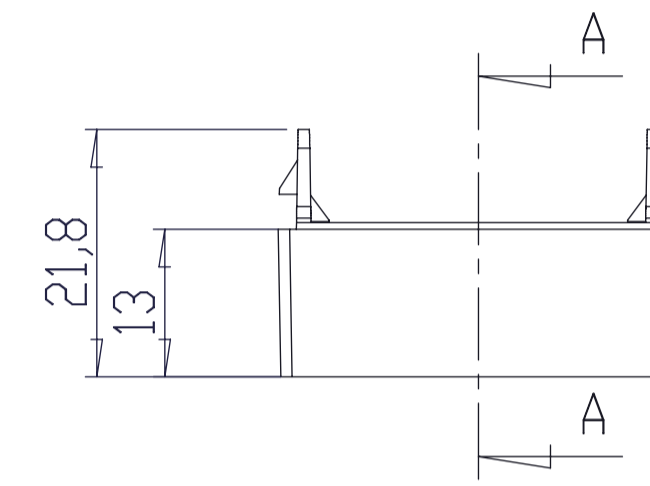

TAPA

SUPERTRONIC REF. PT202 Revisión 00