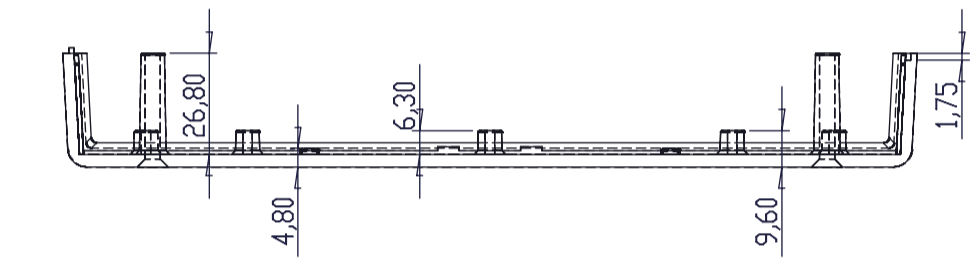

CUERPO

C-C

TAPA