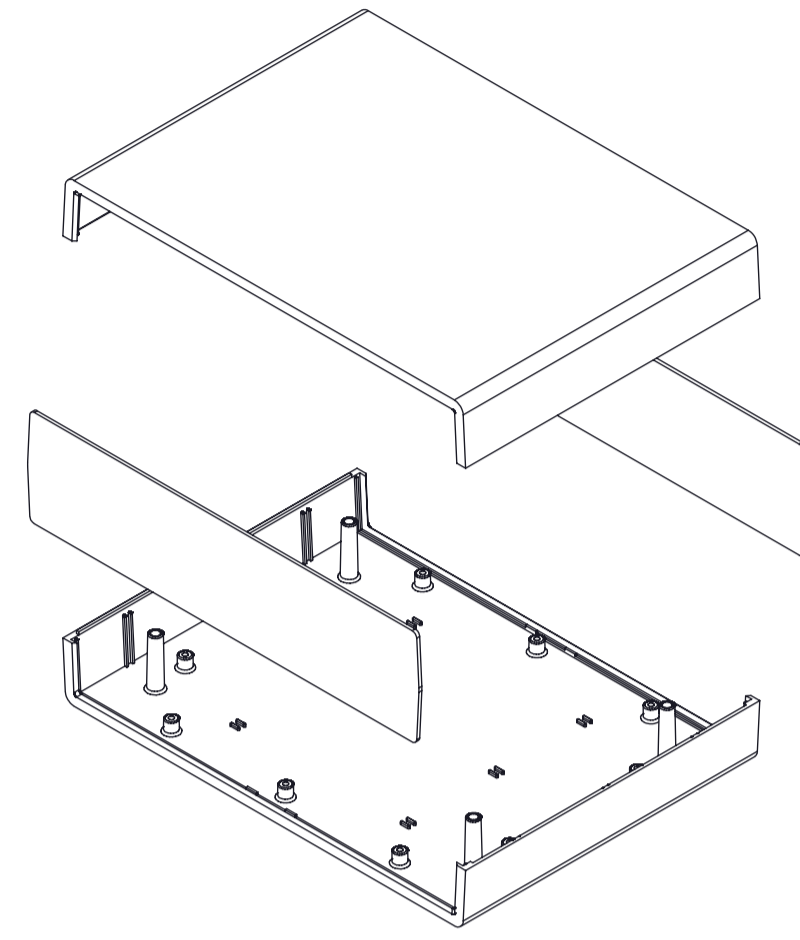

CONJUNTO

CUERPO

C-C

TAPA

TAPA FRONTAL

SUPERTRONIC REF. PT220 Revisión 00