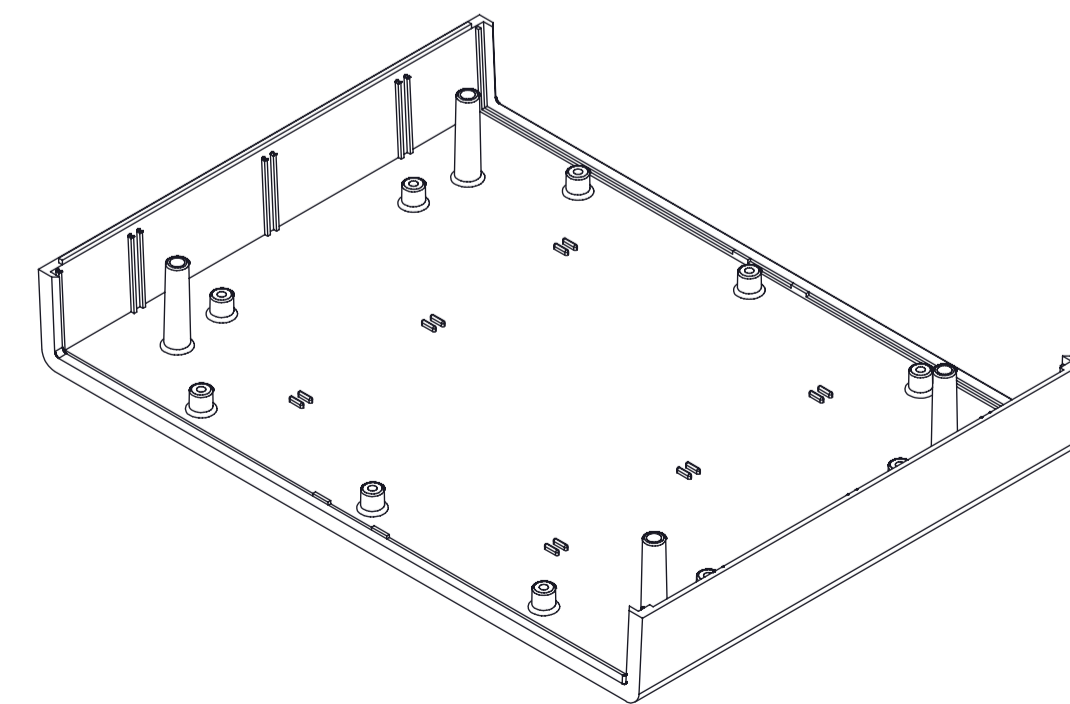

TAPA

TAPA FRONTAL