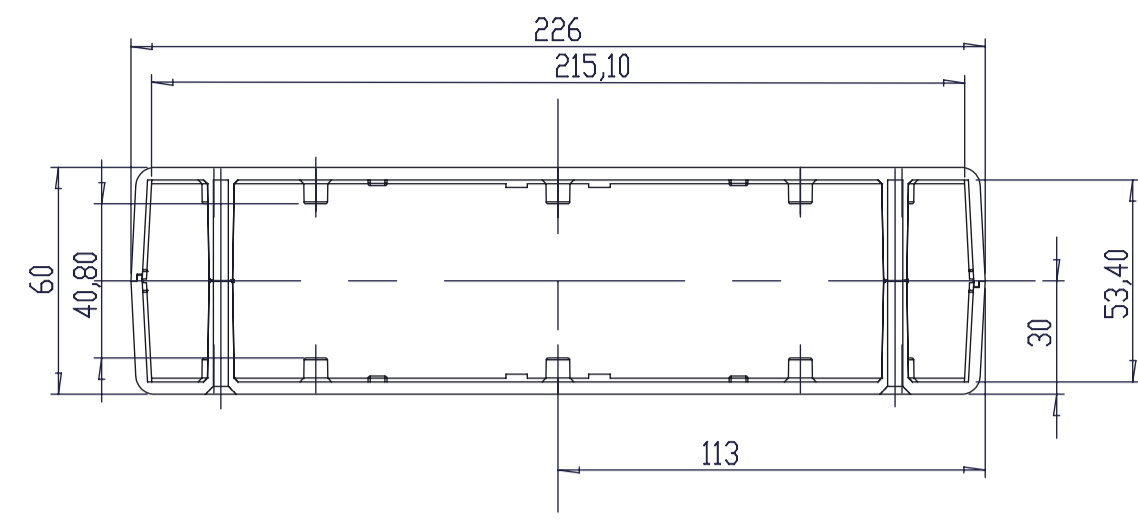

CONJUNTO

CUERPO

C-C

TAPA

TAPA FRONTAL

SUPERTRONIC REF. PT220 Revisión 00