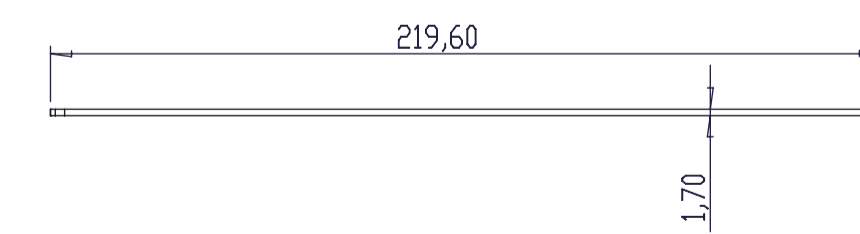

TAPA FRONTAL