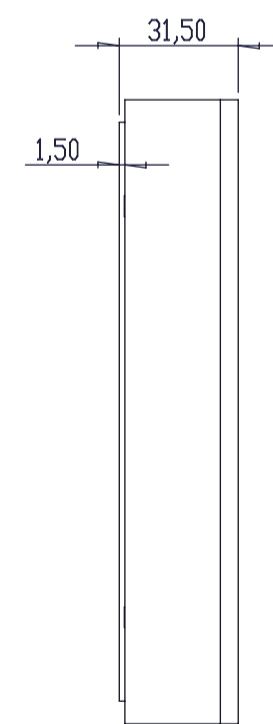

CONJUNTO

CUERPO

C-C

TAPA

TAPA FRONTAL

SUPERTRONIC REF. PT220 Revisión 00