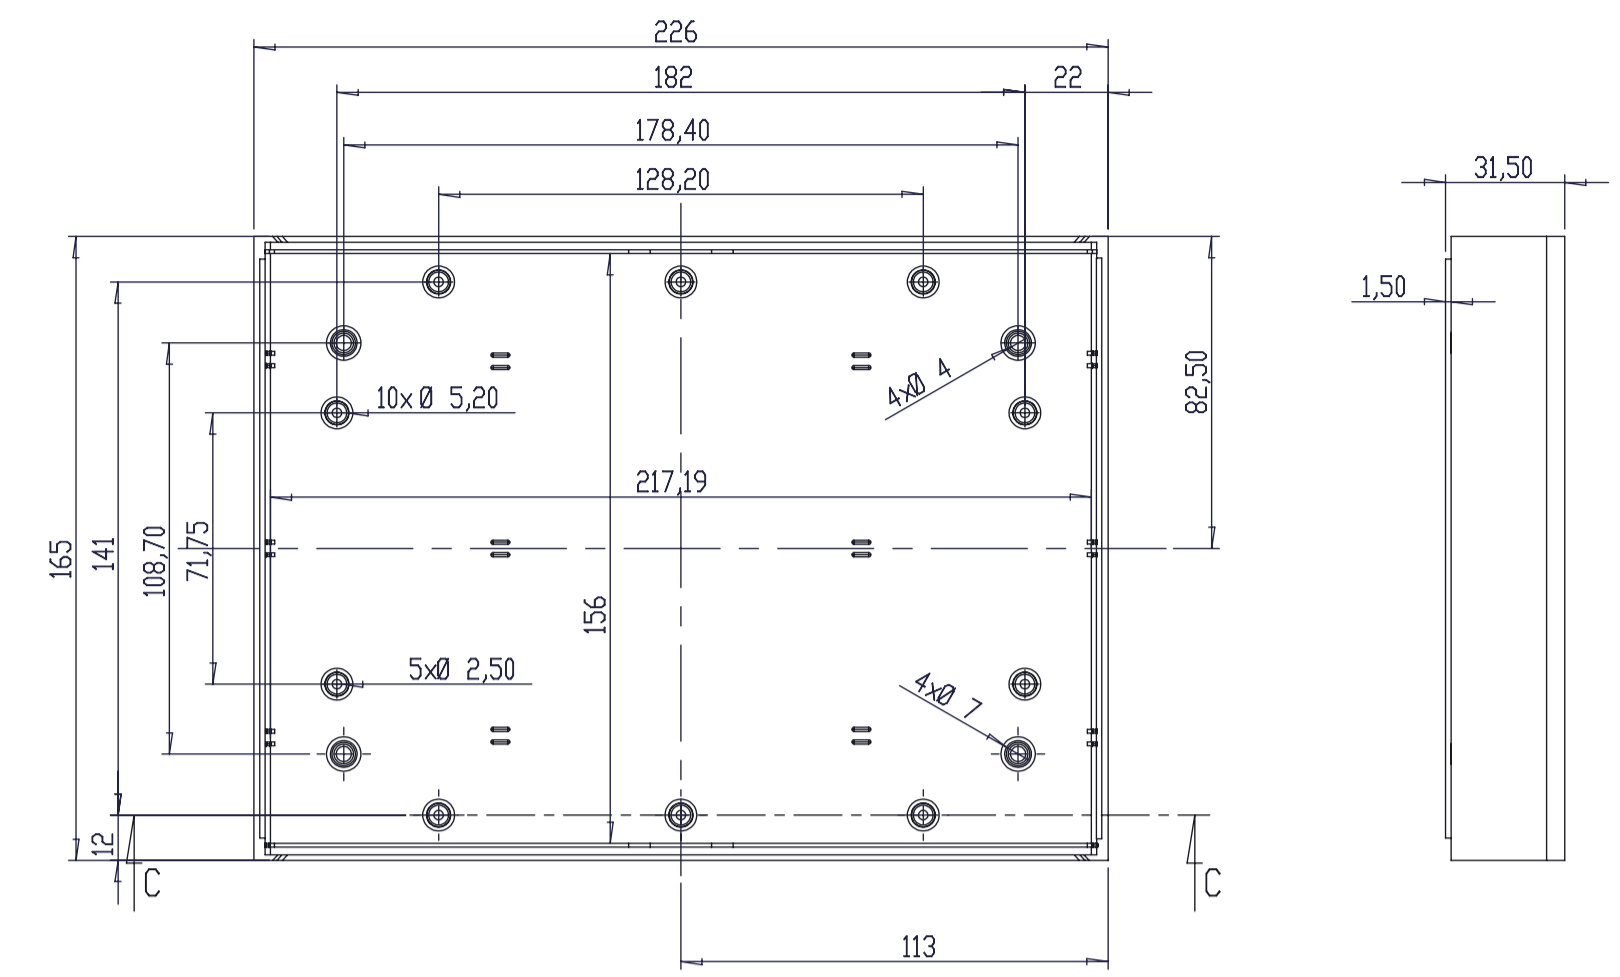

CONJUNTO

CUERPO

C-C

TAPA

TAPA FRONTAL

SUPERTRONIC REF. PT220 Revisión 00