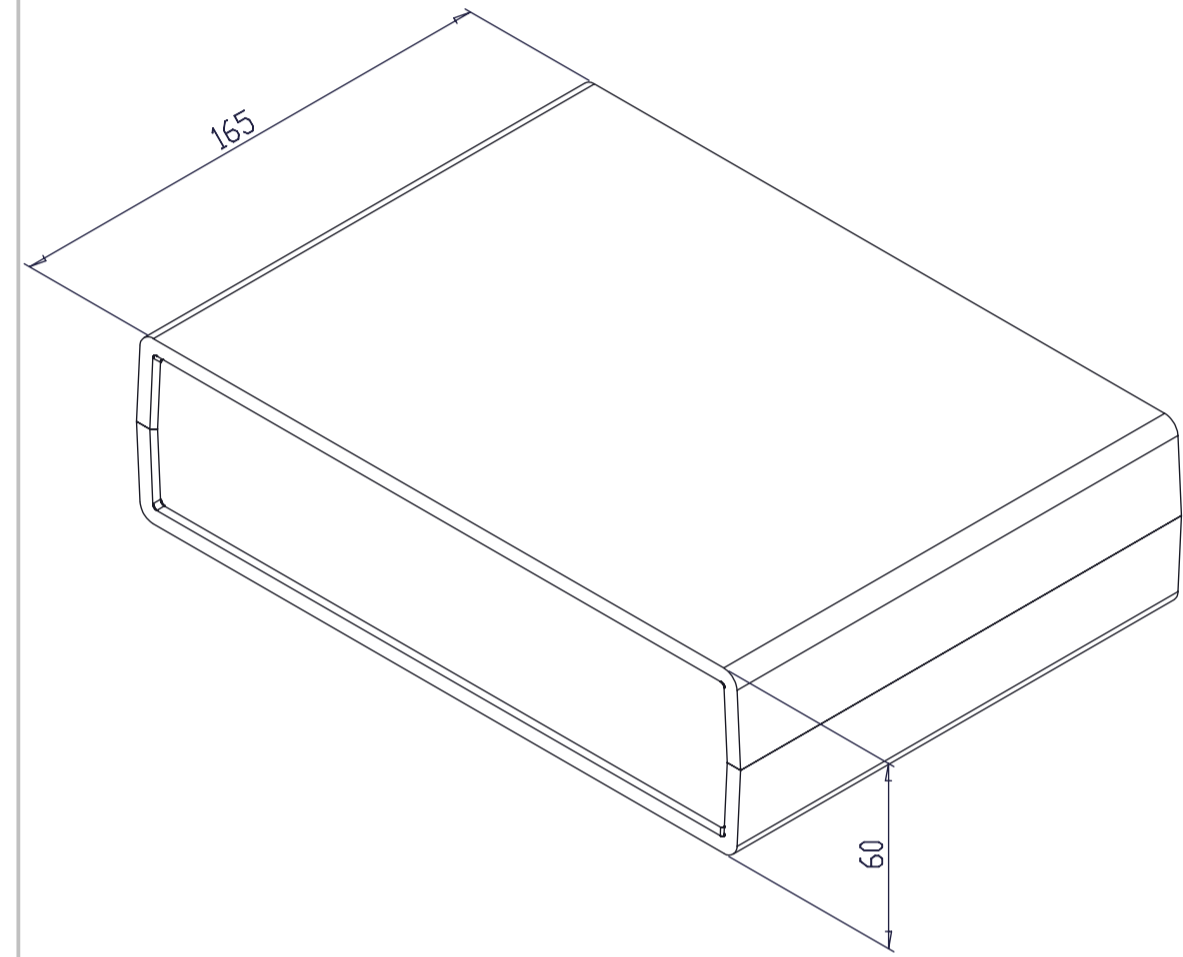

CONJUNTO

CUERPO

C-C

TAPA

TAPA FRONTAL

SUPERTRONIC REF. PT220 Revisión 00