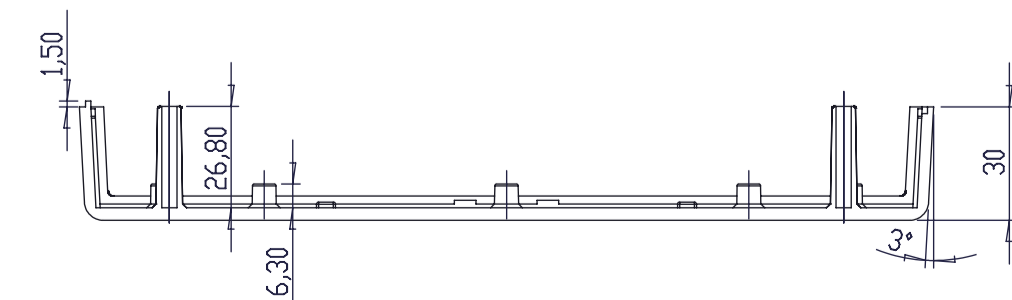

CONJUNTO

CUERPO

C-C

TAPA

TAPA FRONTAL

SUPERTRONIC REF. PT220 Revisión 00