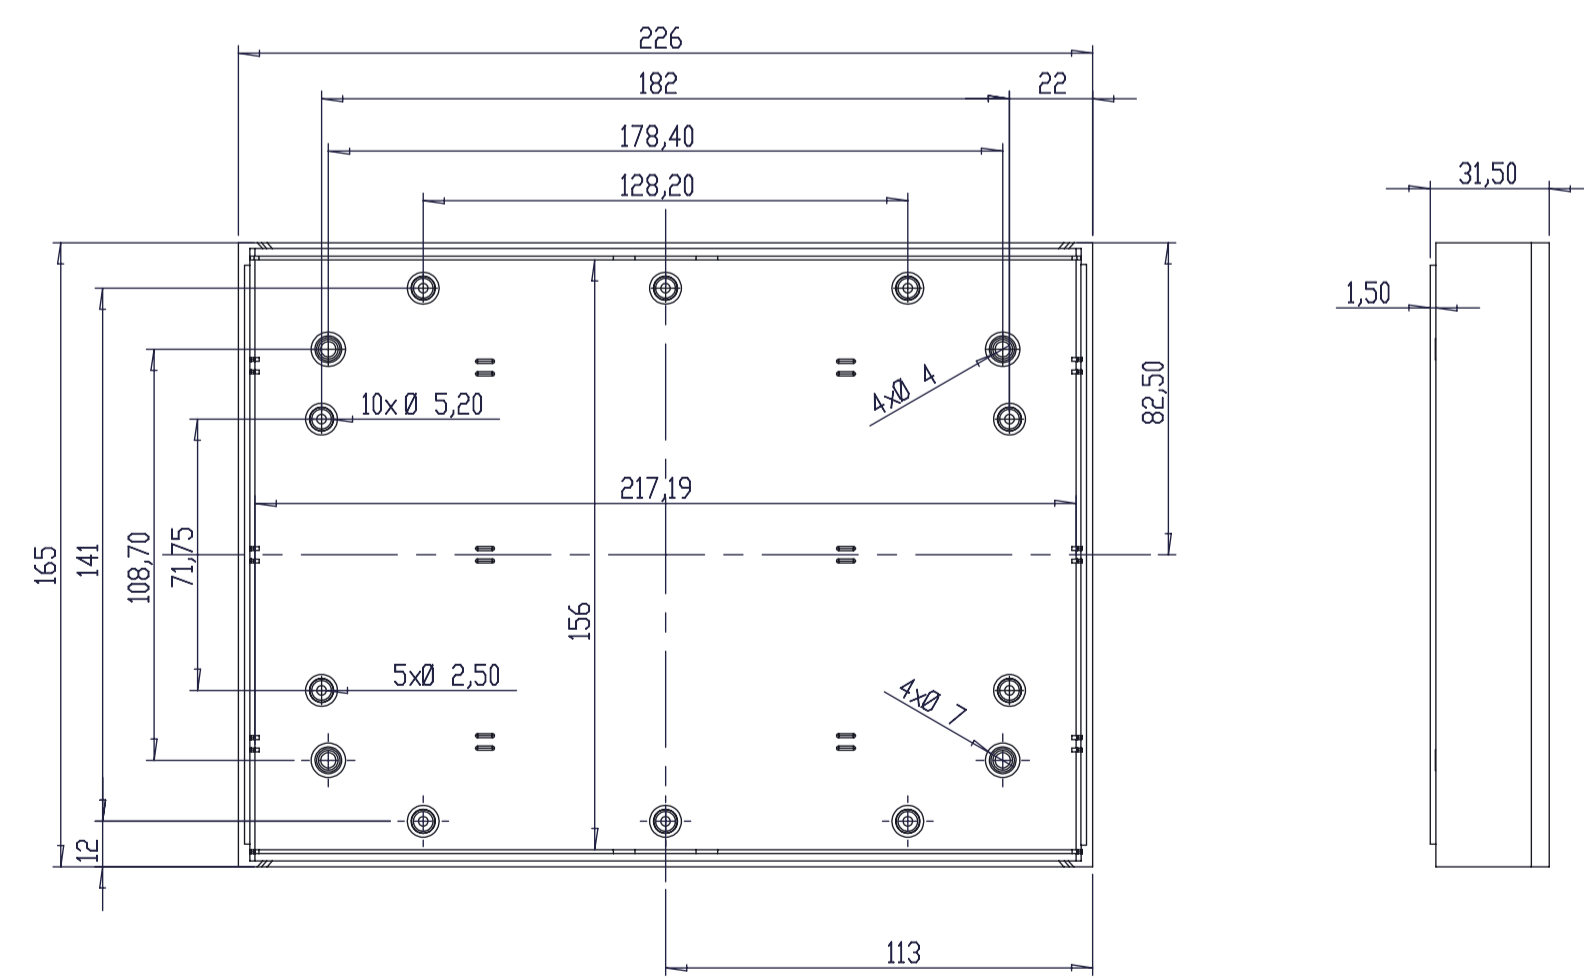

TAPA

TAPA FRONTAL

SUPERTRONIC REF. PT220 Revisión 00