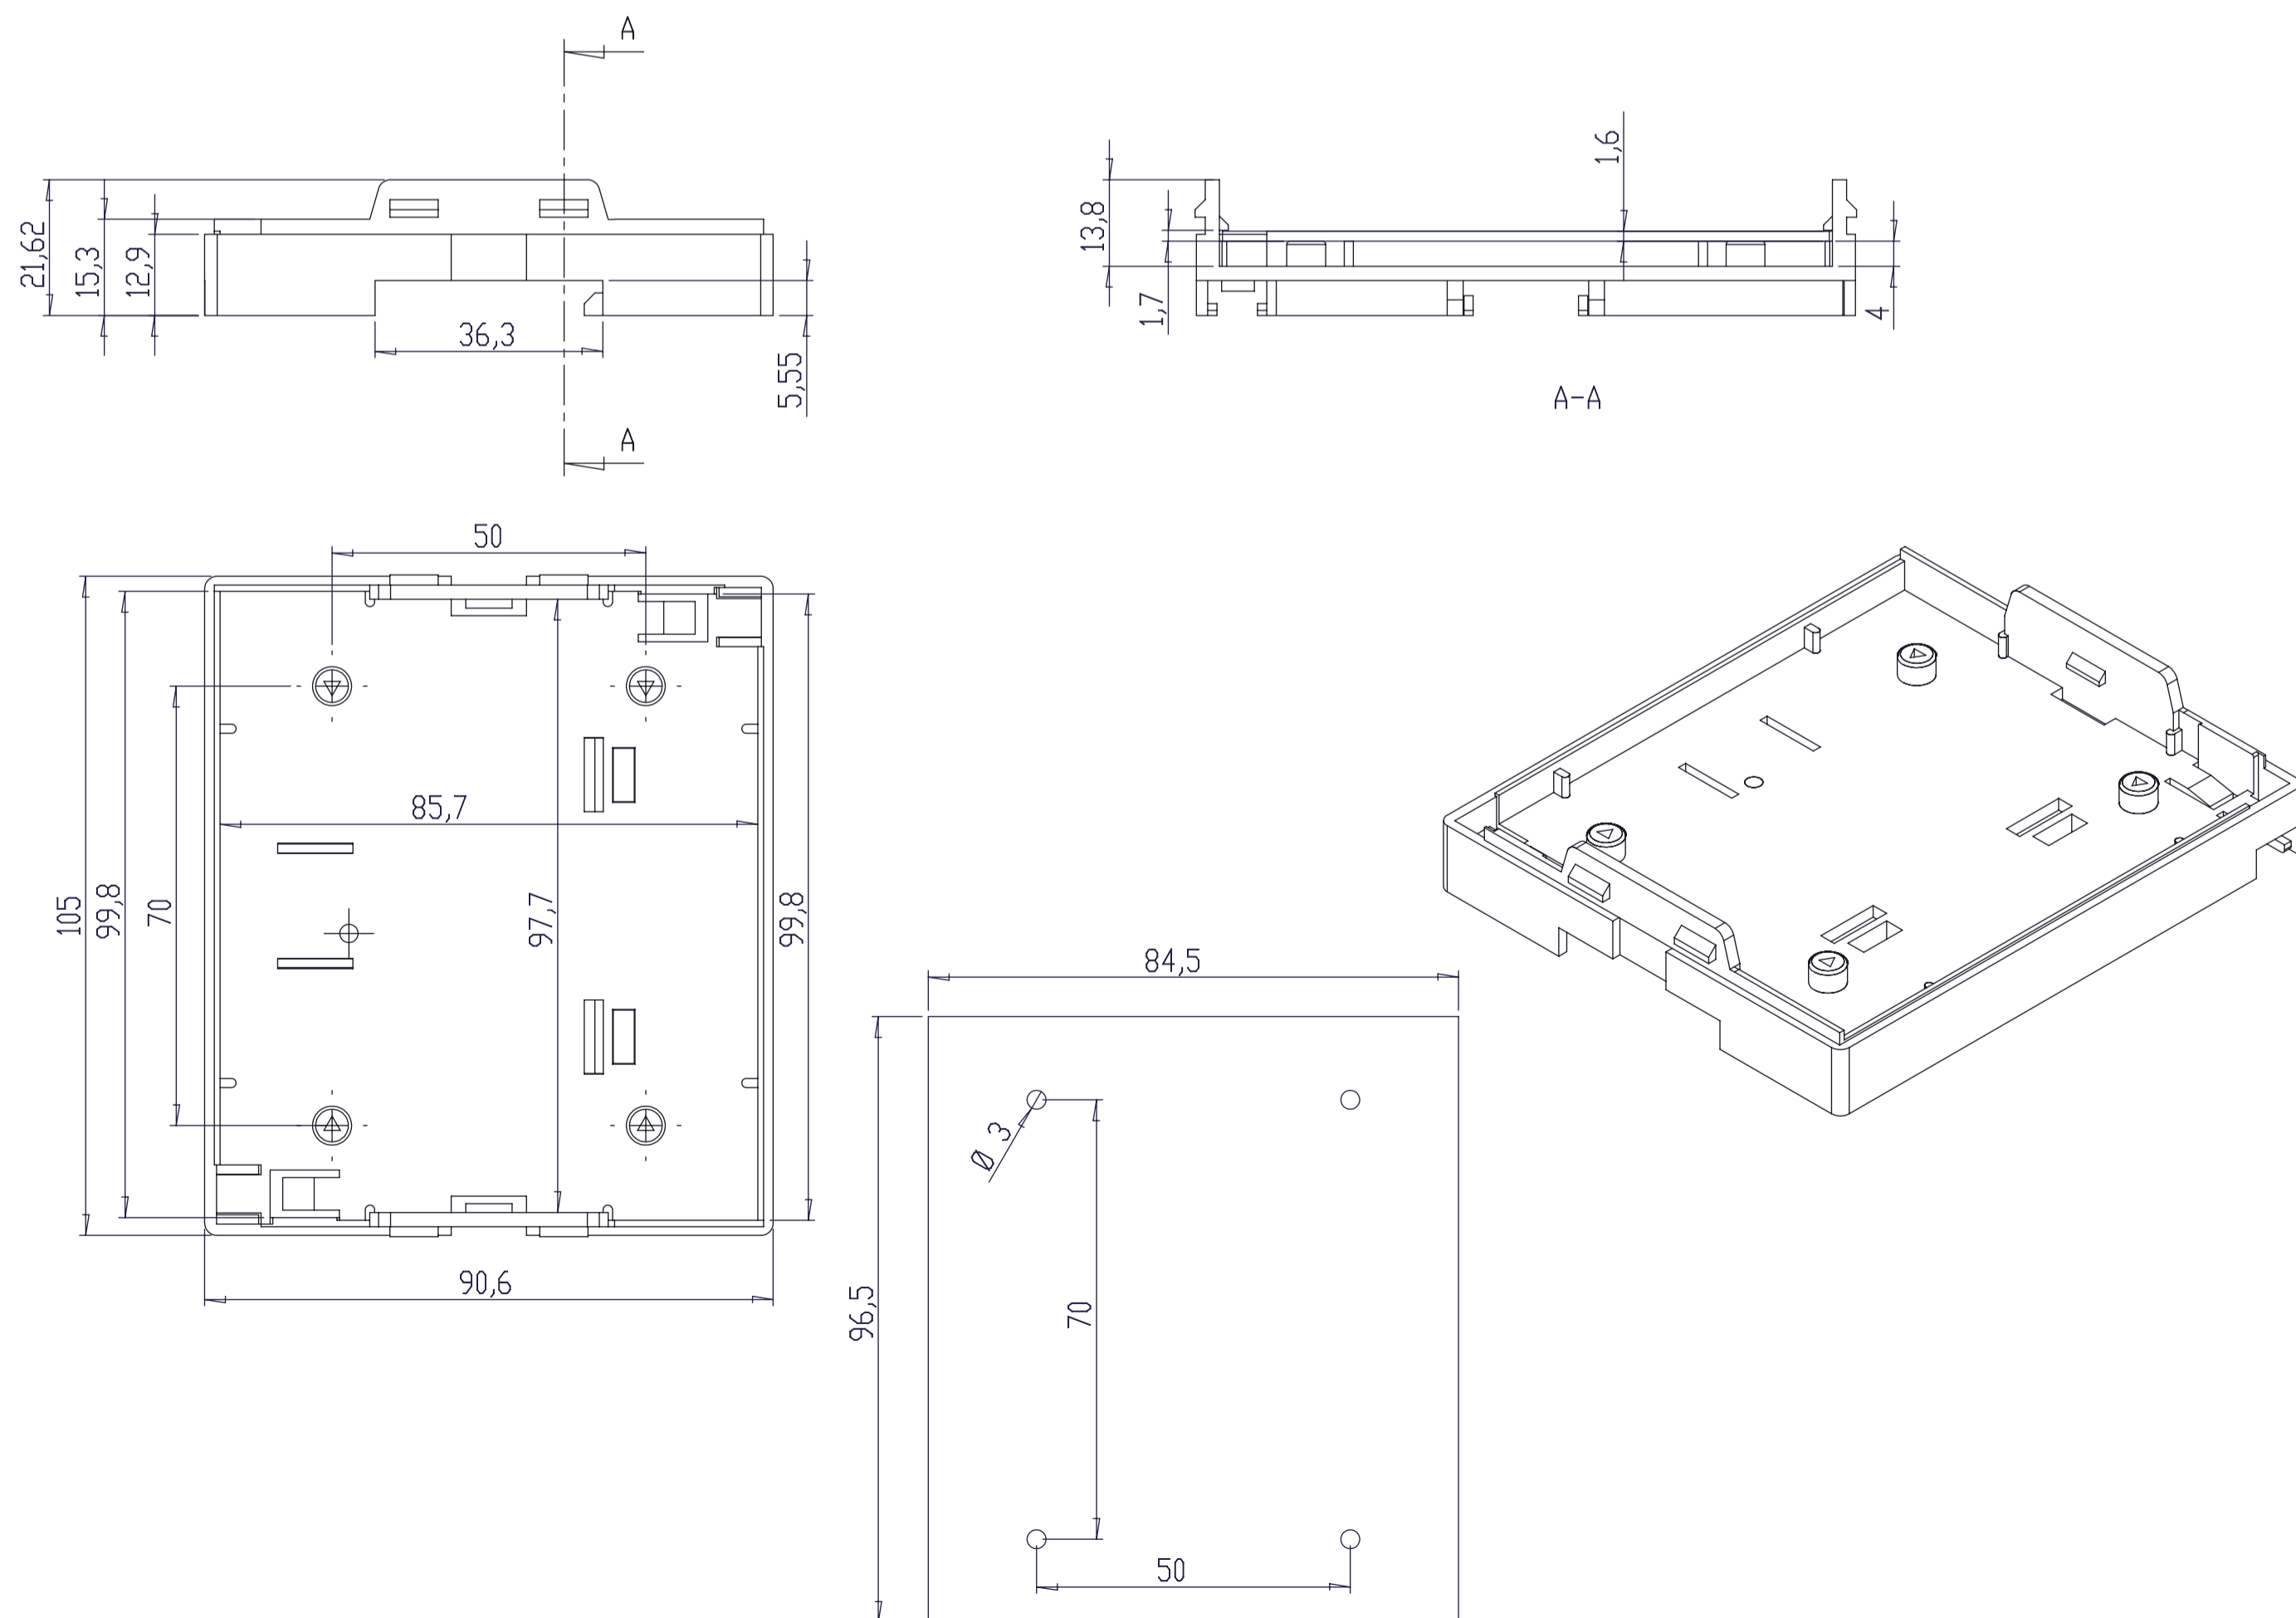

TAPA

SUPERTRONIC REF. PT506 Revisión 00
Version 00