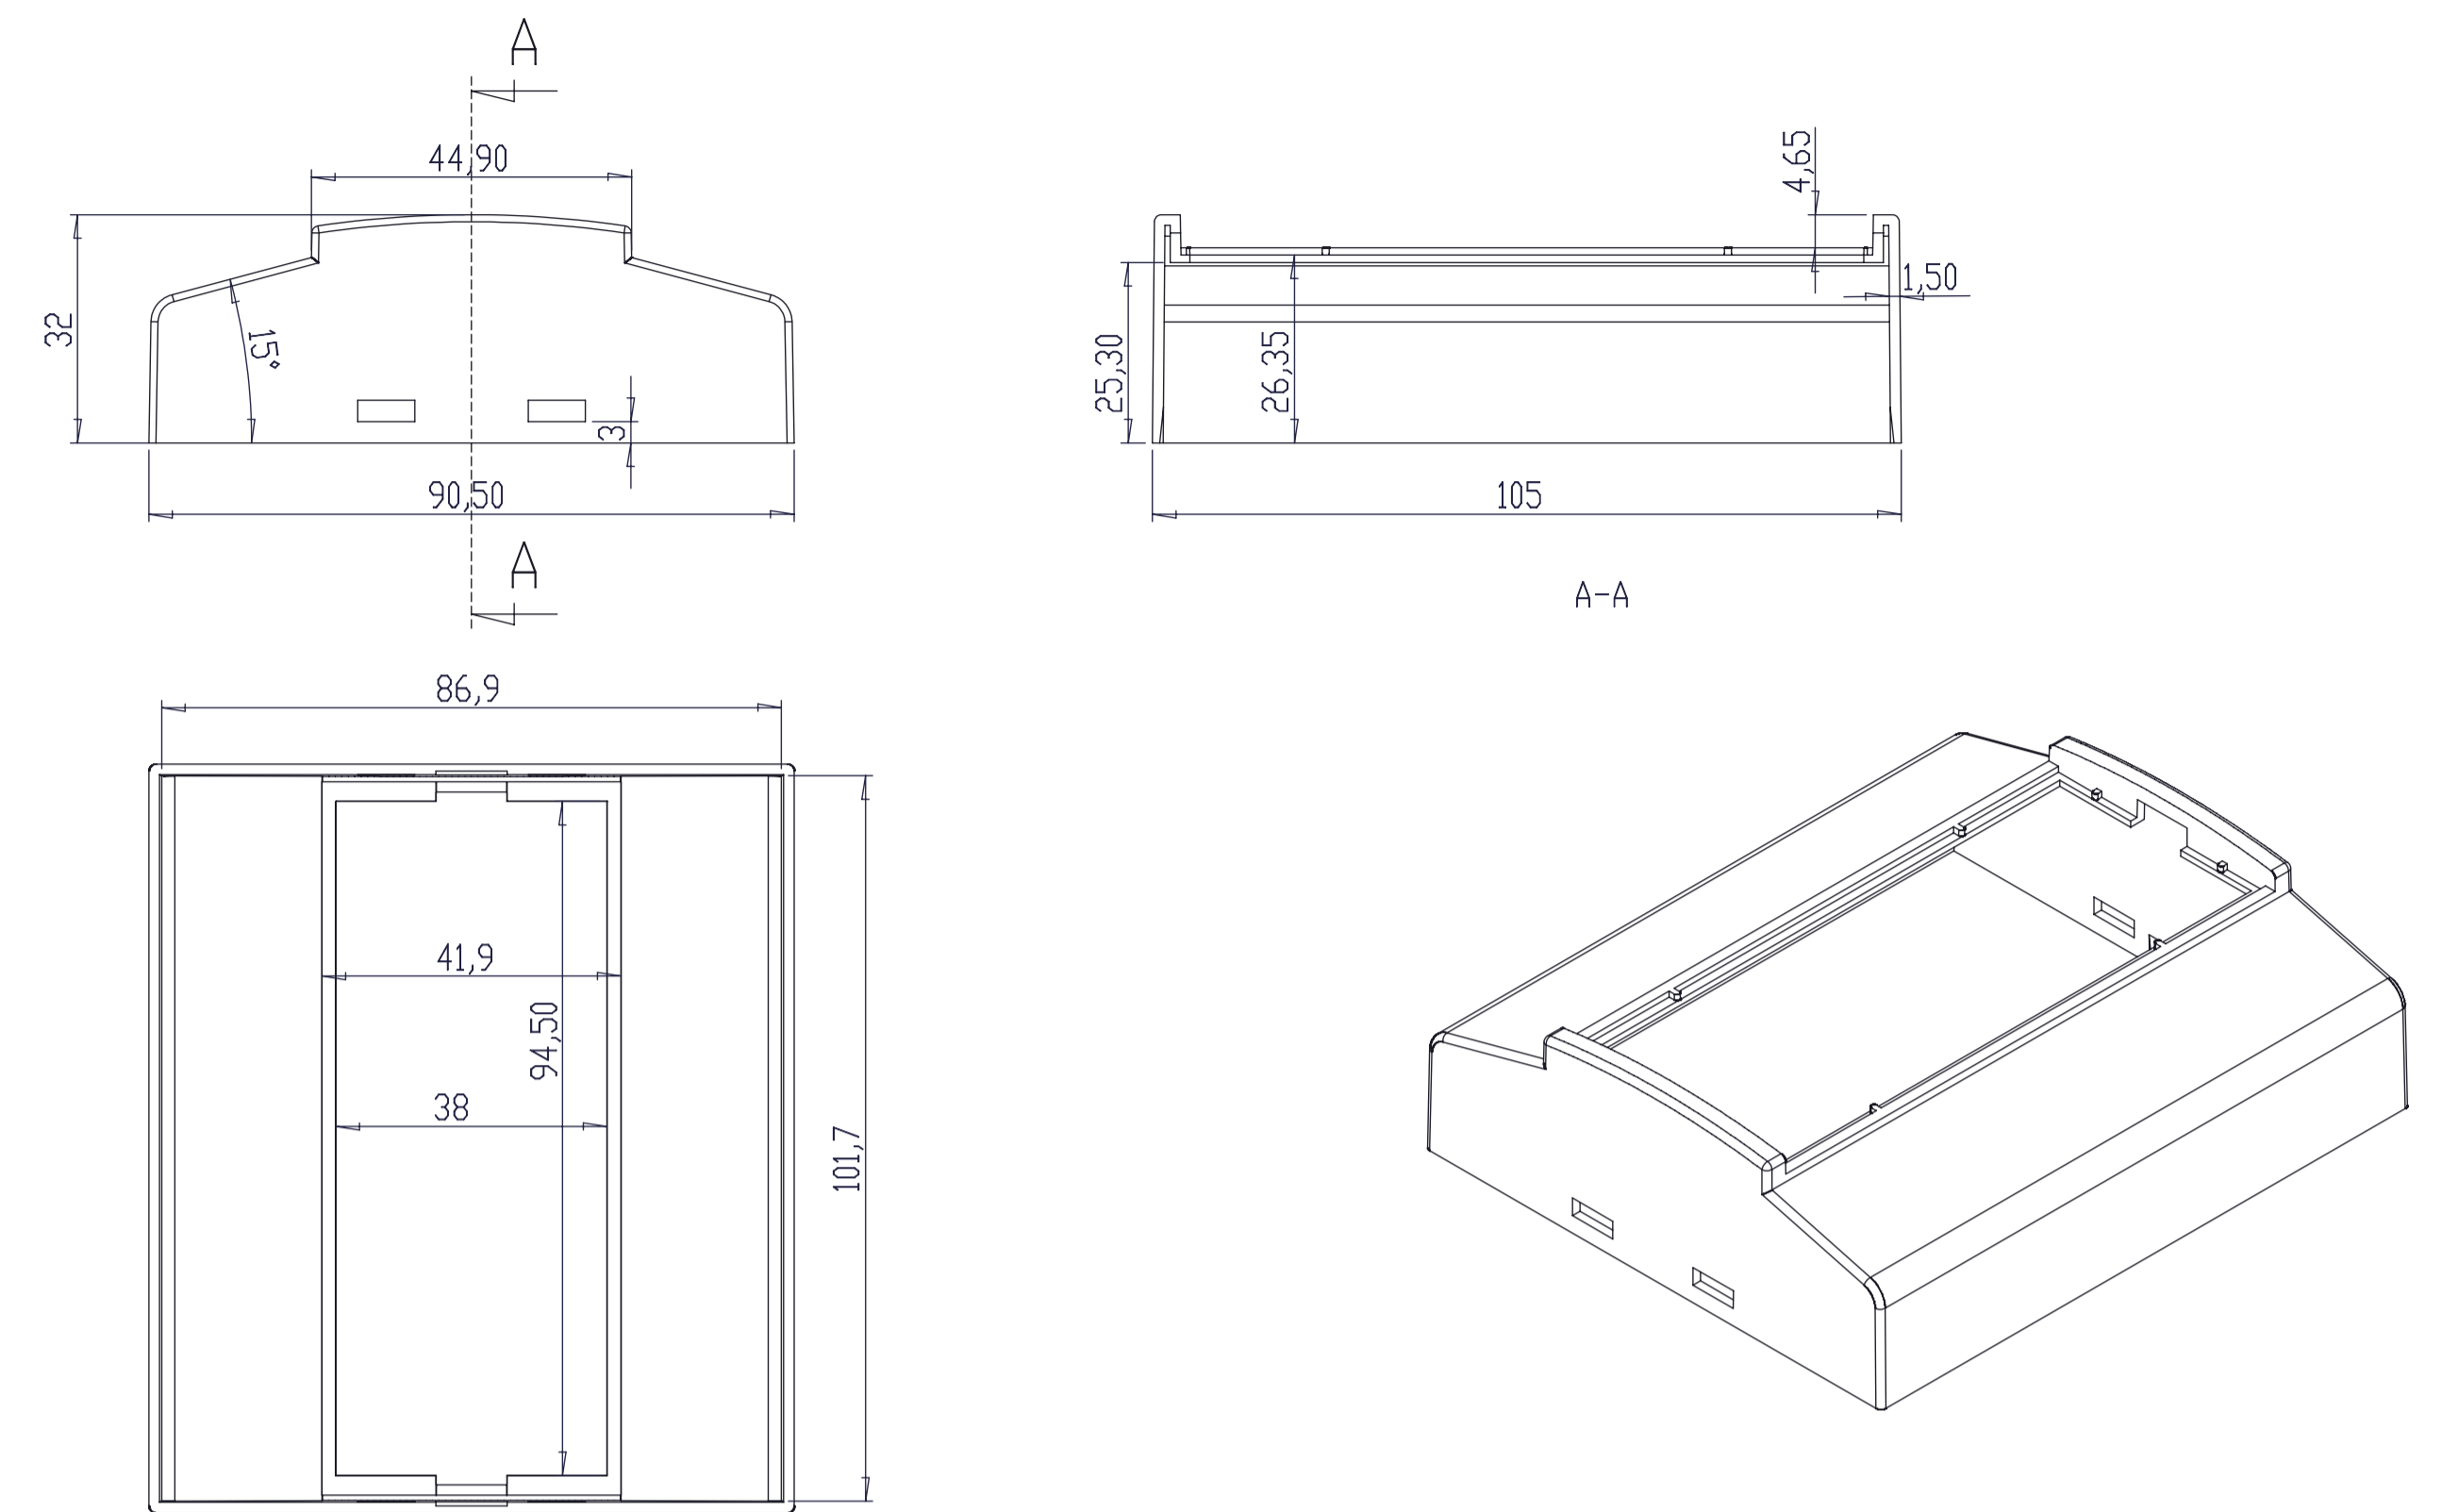

CONJUNTO

CUERPO

TAPA

SUPERTRONIC REF. PT506 Revisión 00
Version 00