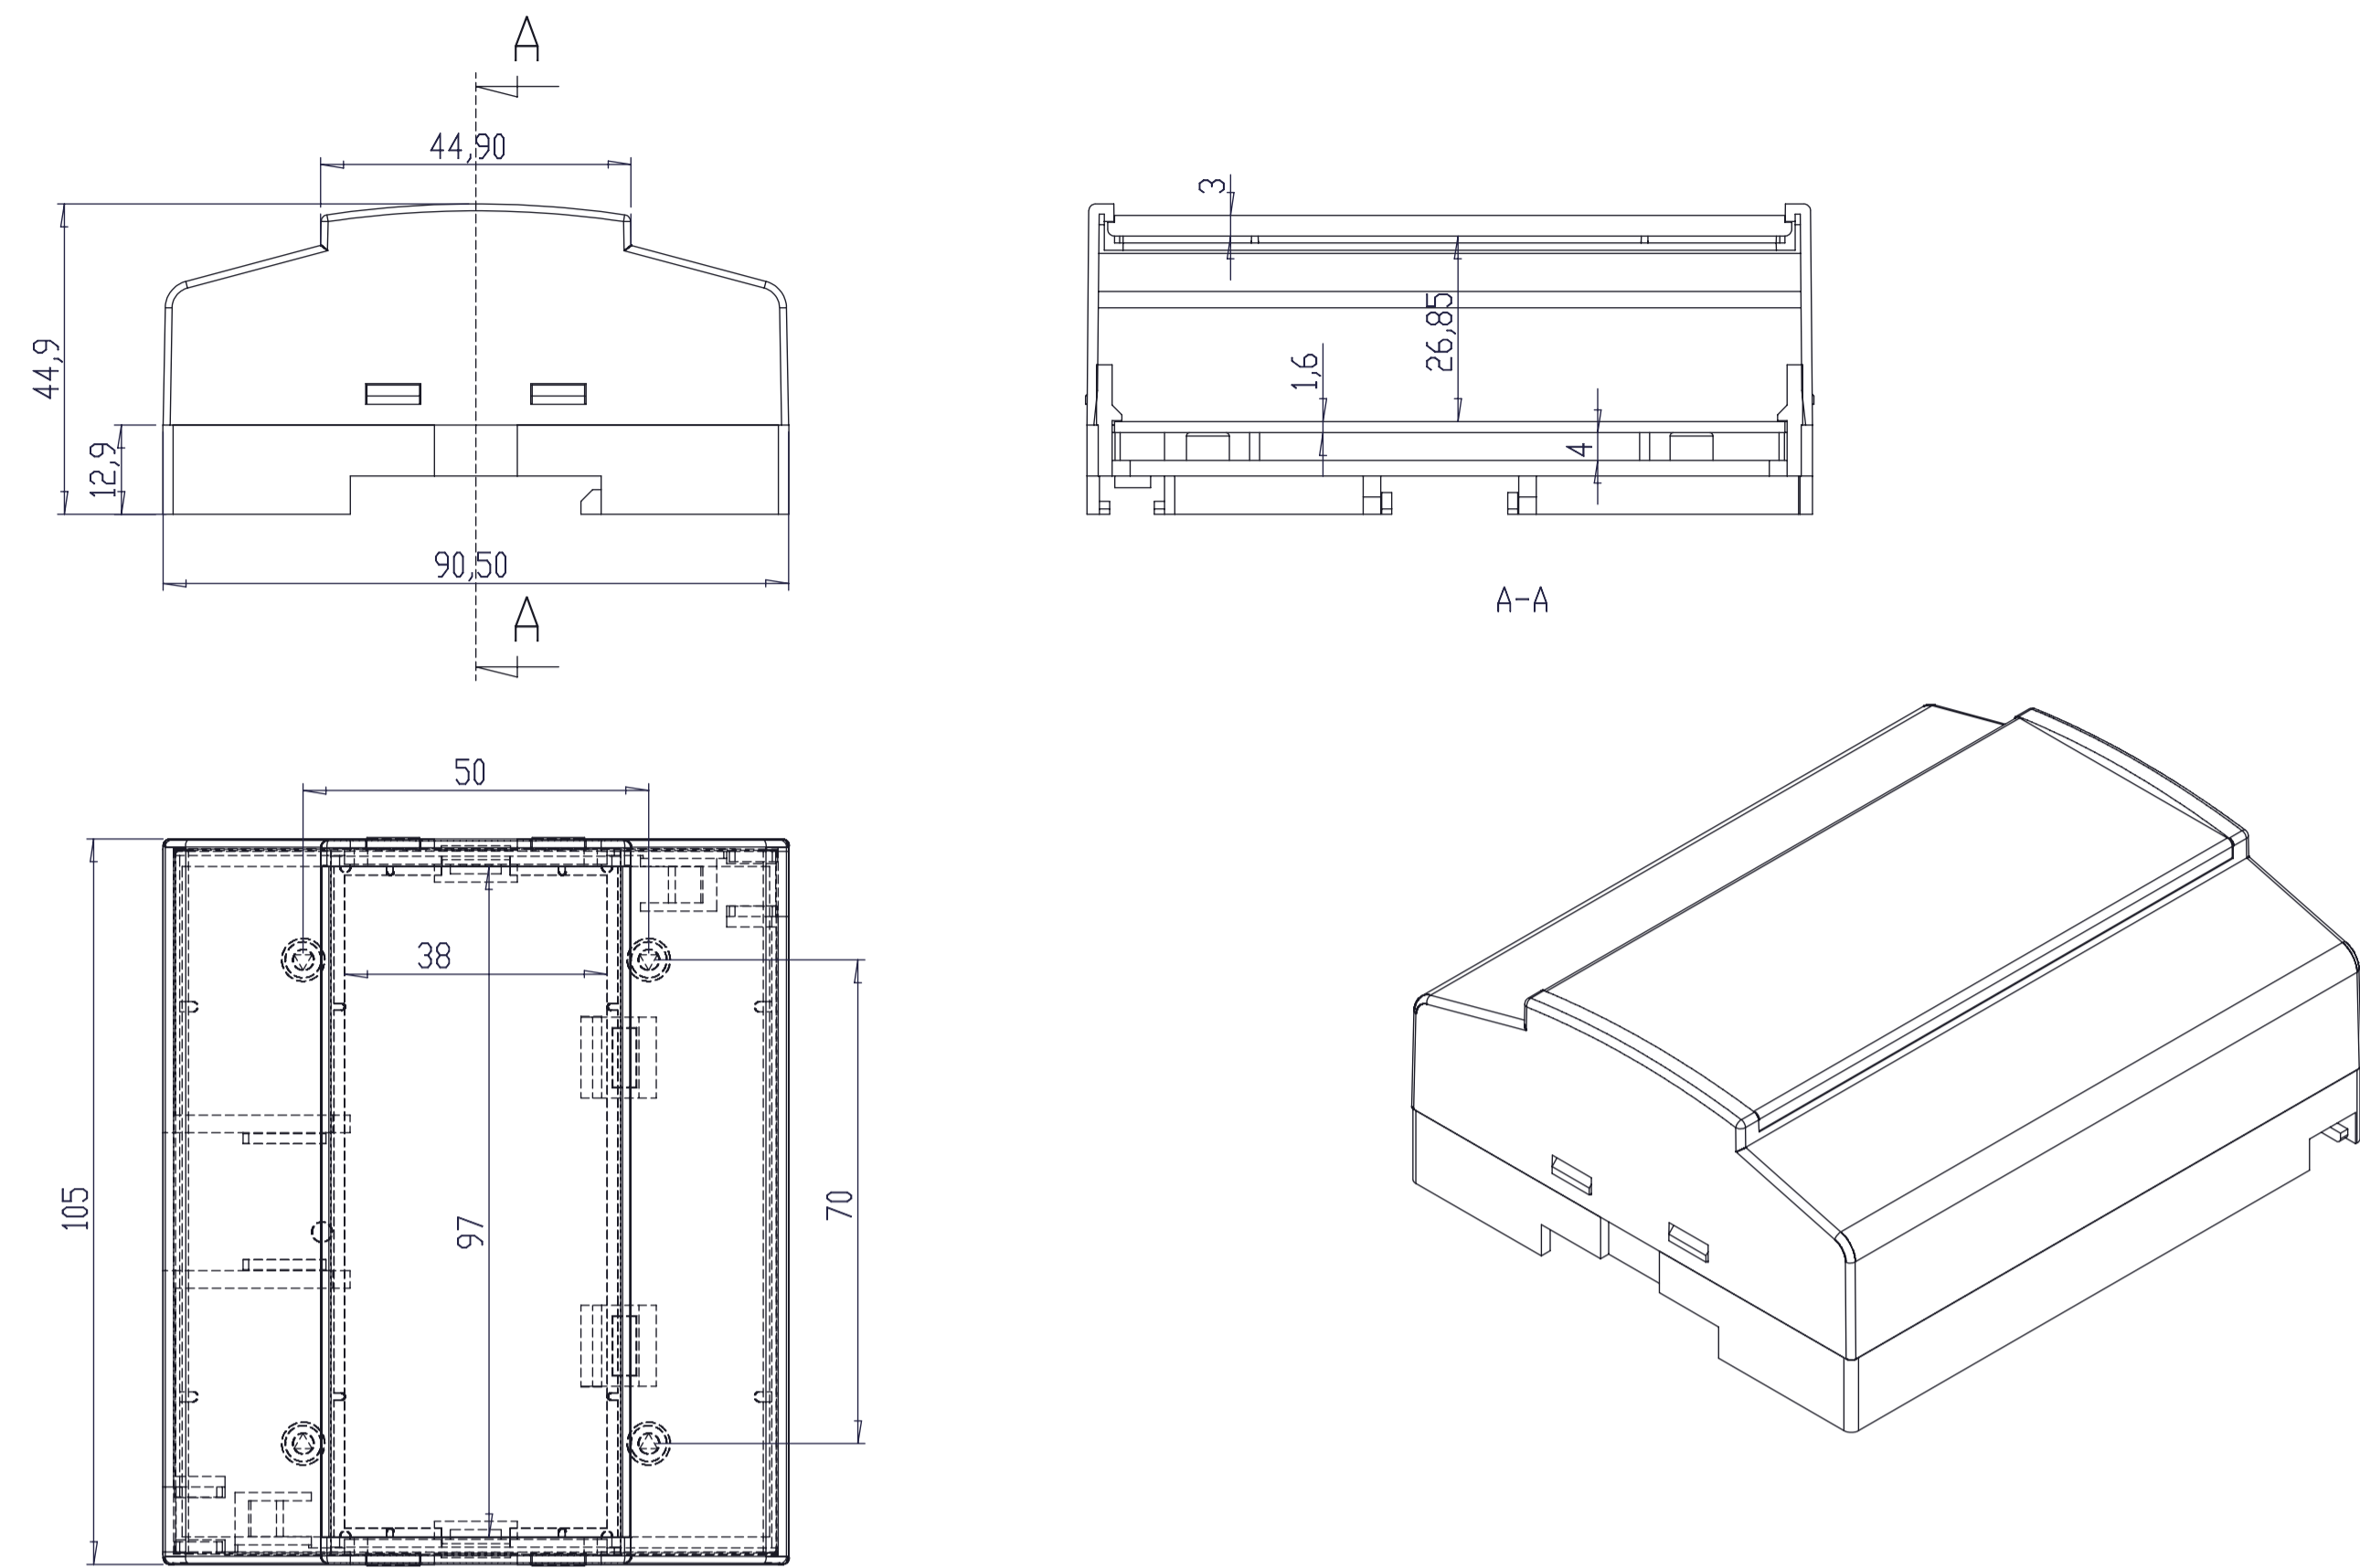

CONJUNTO

CUERPO

TAPA

SUPERTRONIC REF. PT506 Revisión 00
Version 00