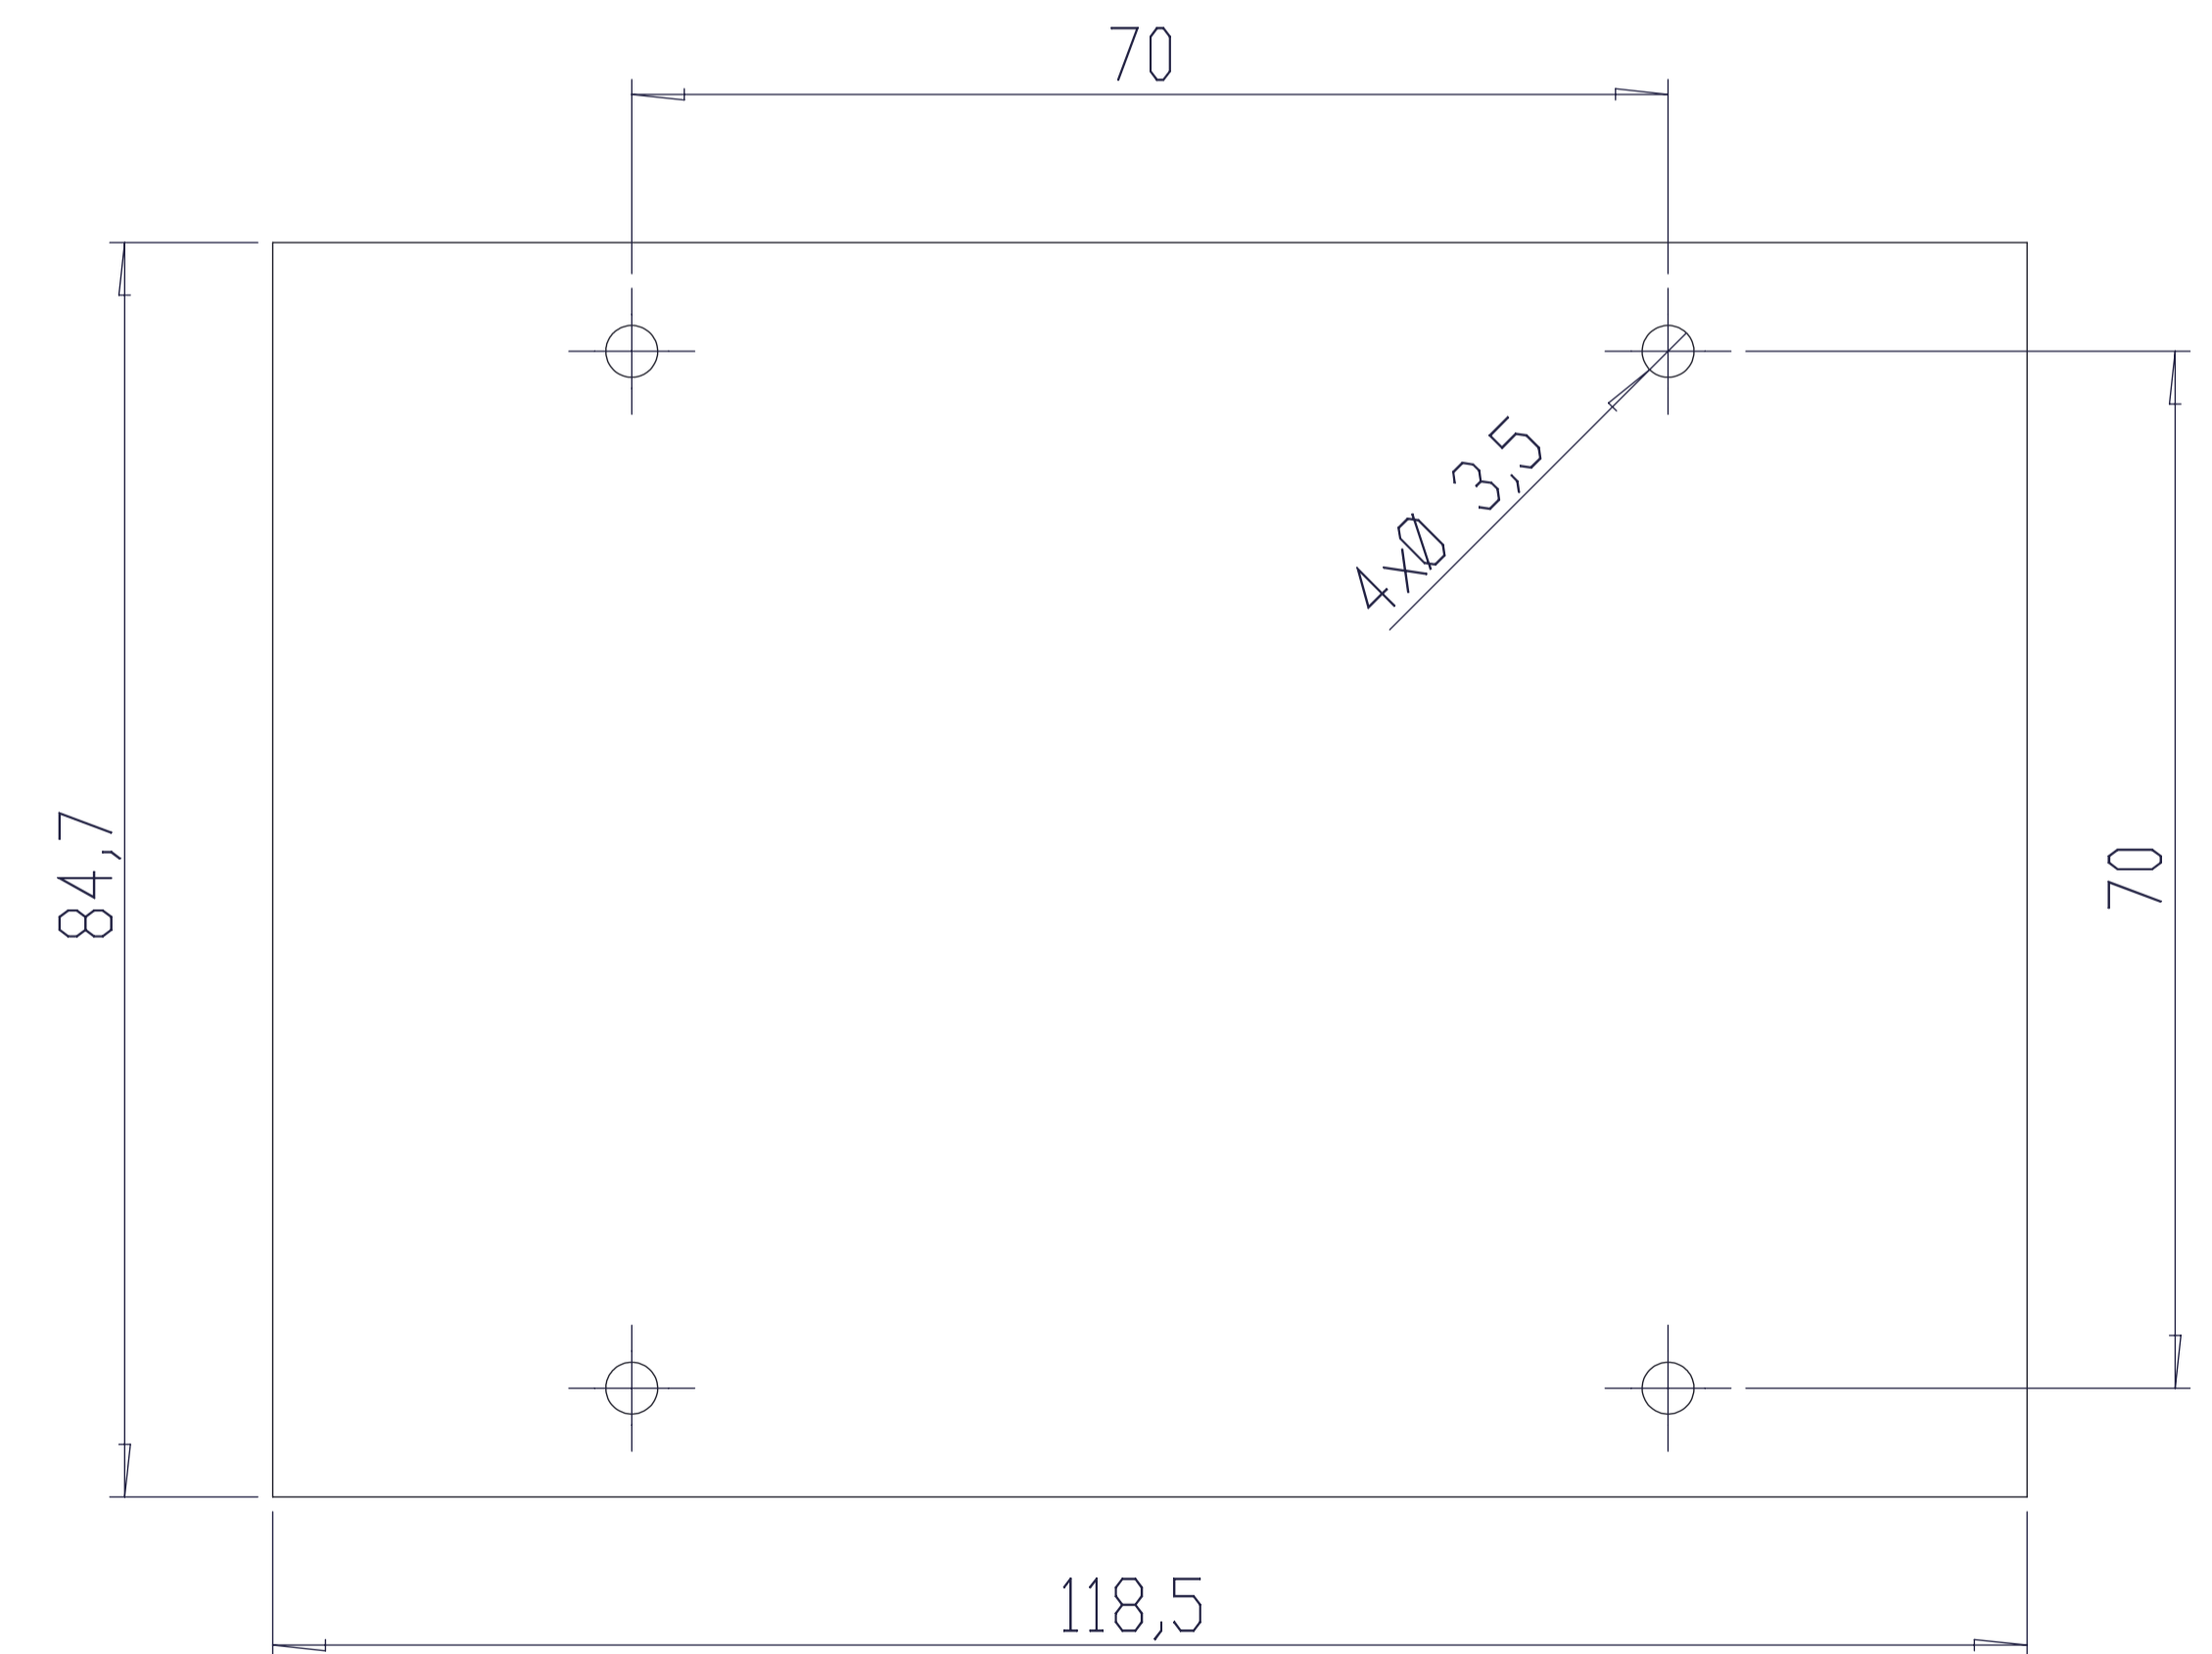

SUPERTRONIC REF. PT507 Revisión 00