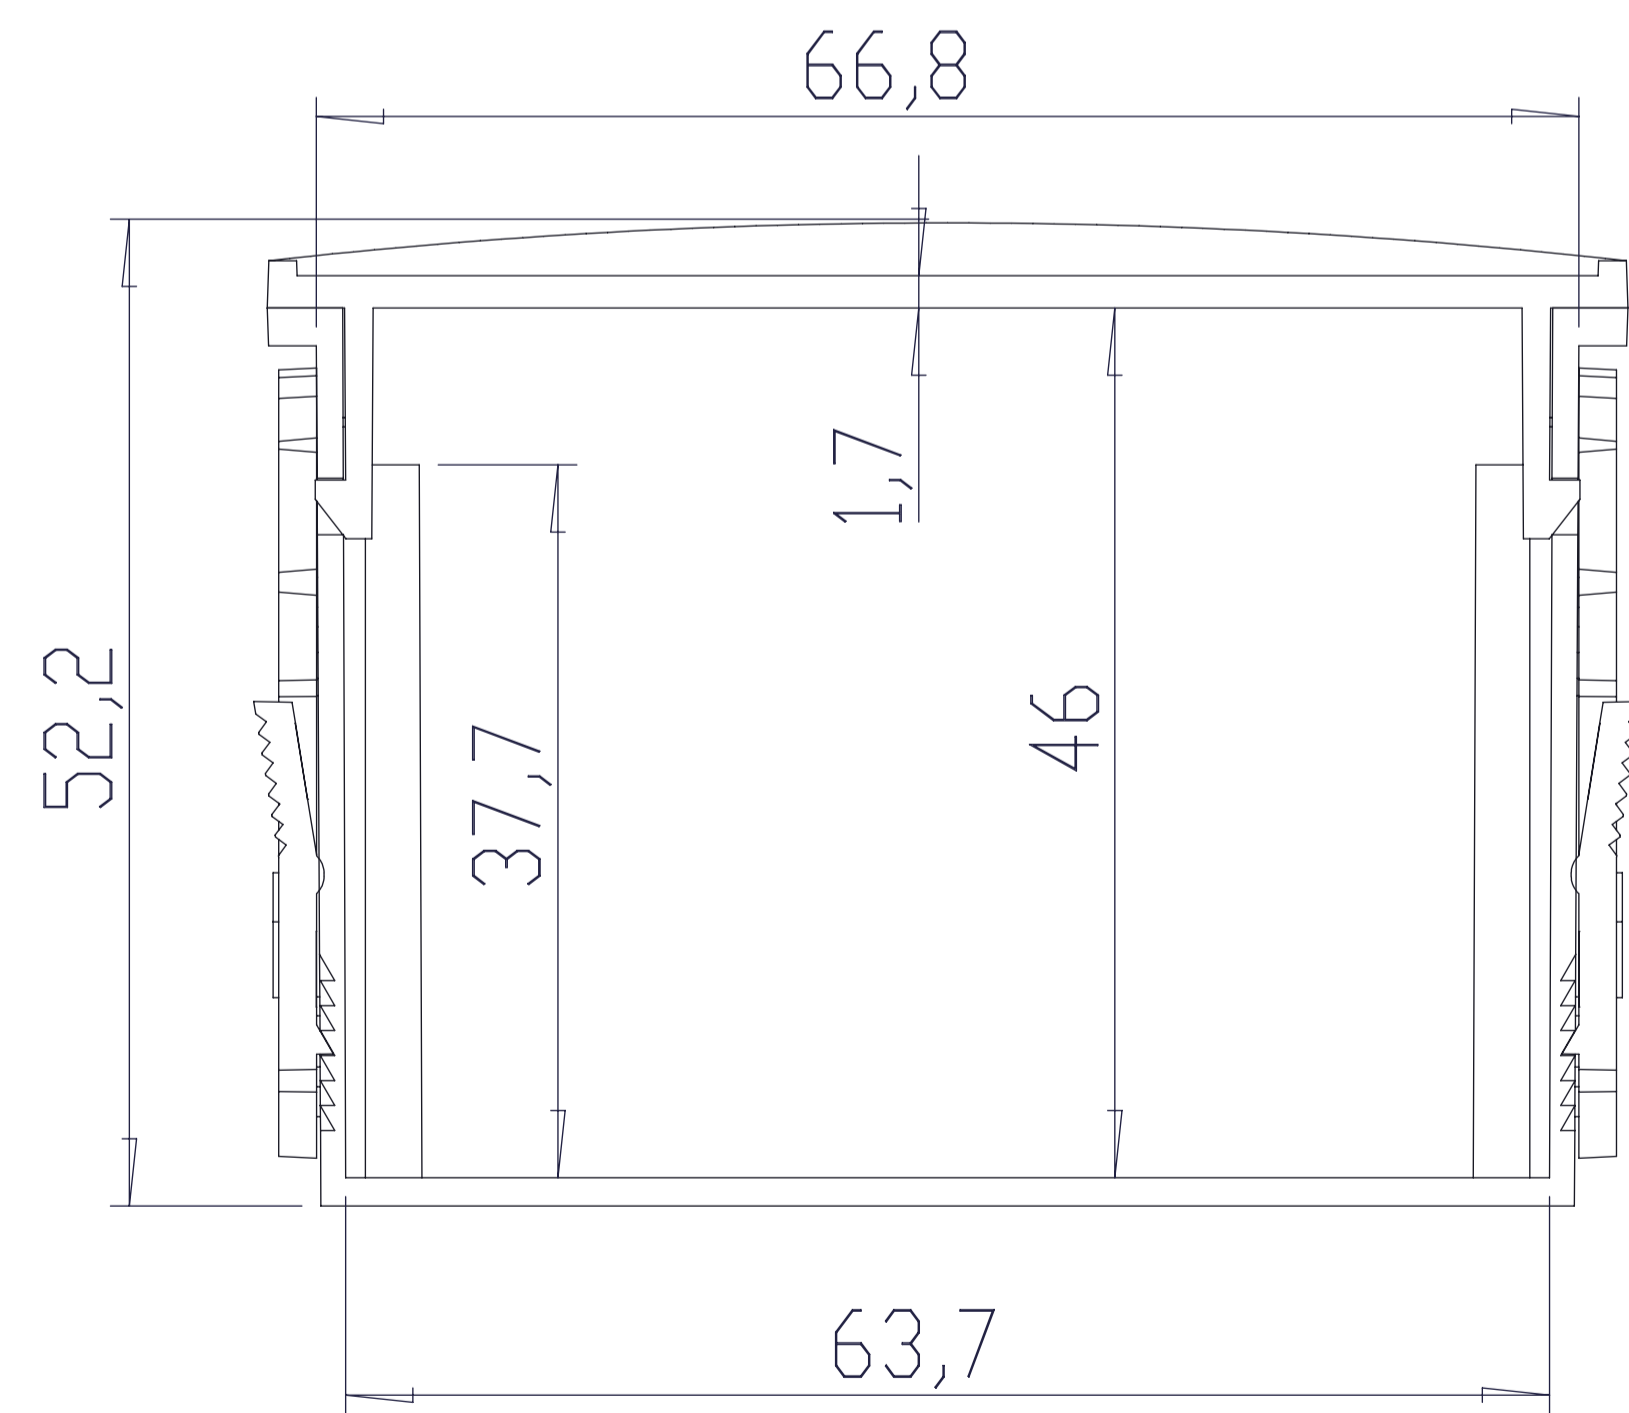

B-B

A-A

SUPERTRONIC REF: PPT115 Revisión: 00
Version: 00