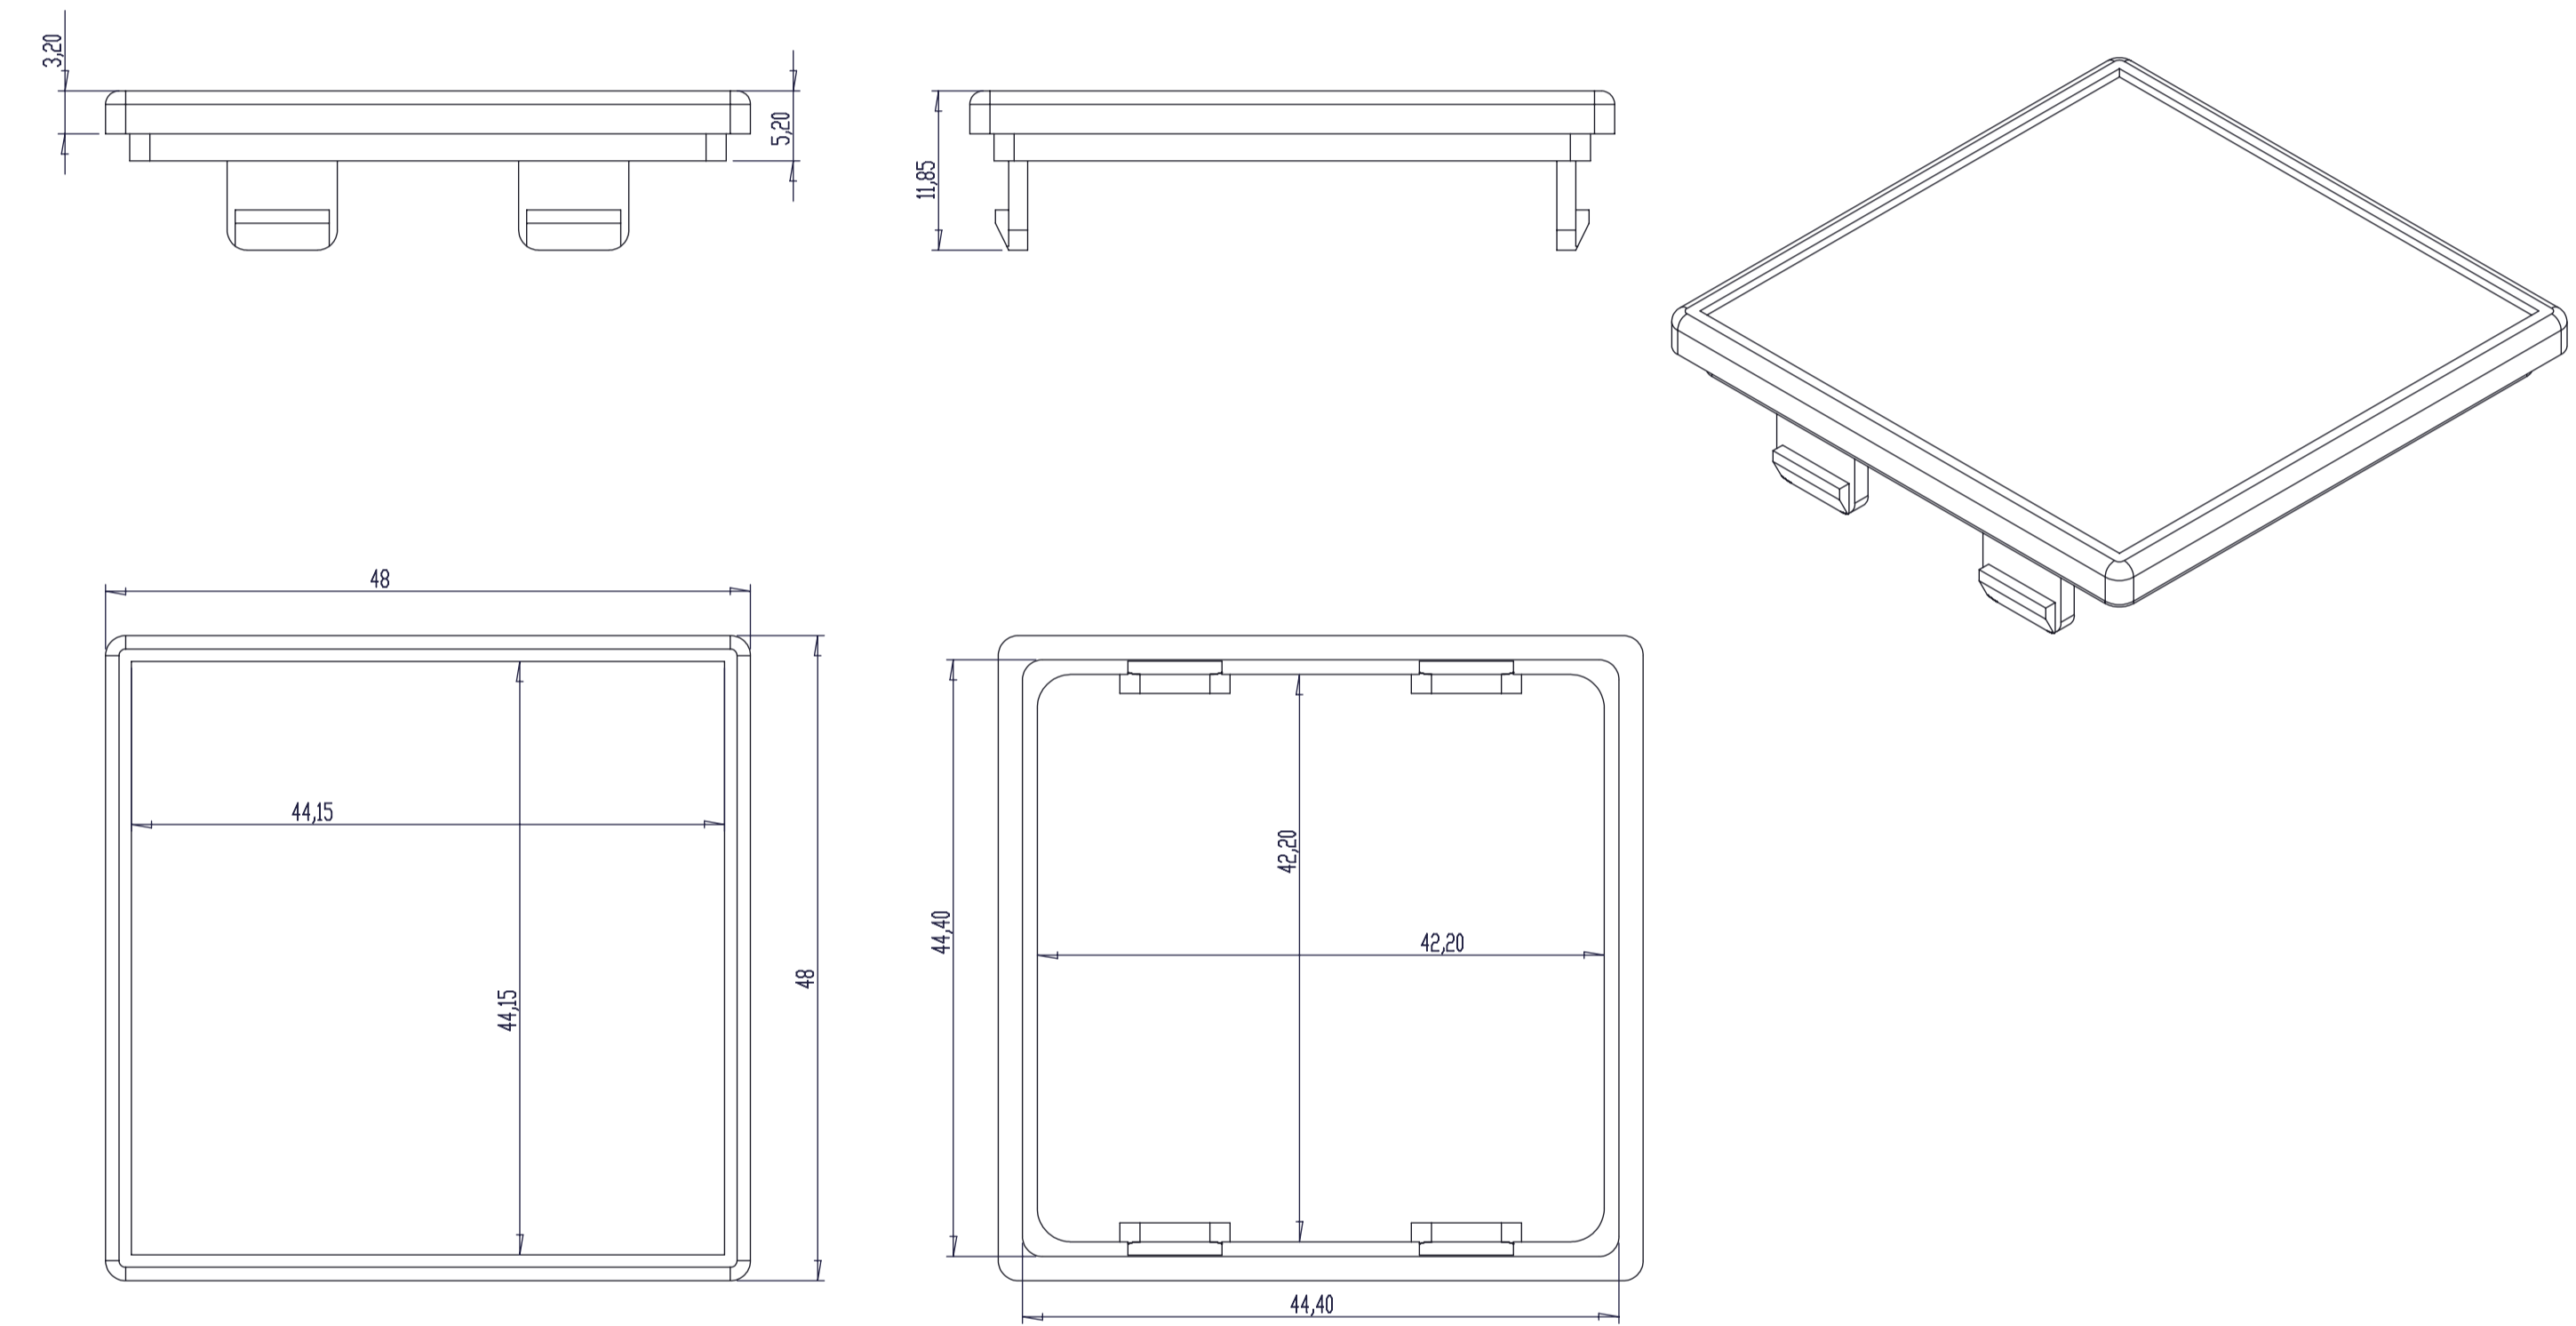

TAPA

SUPERTRONIC REF. PPT140 Revisión 00

Firmado Signed