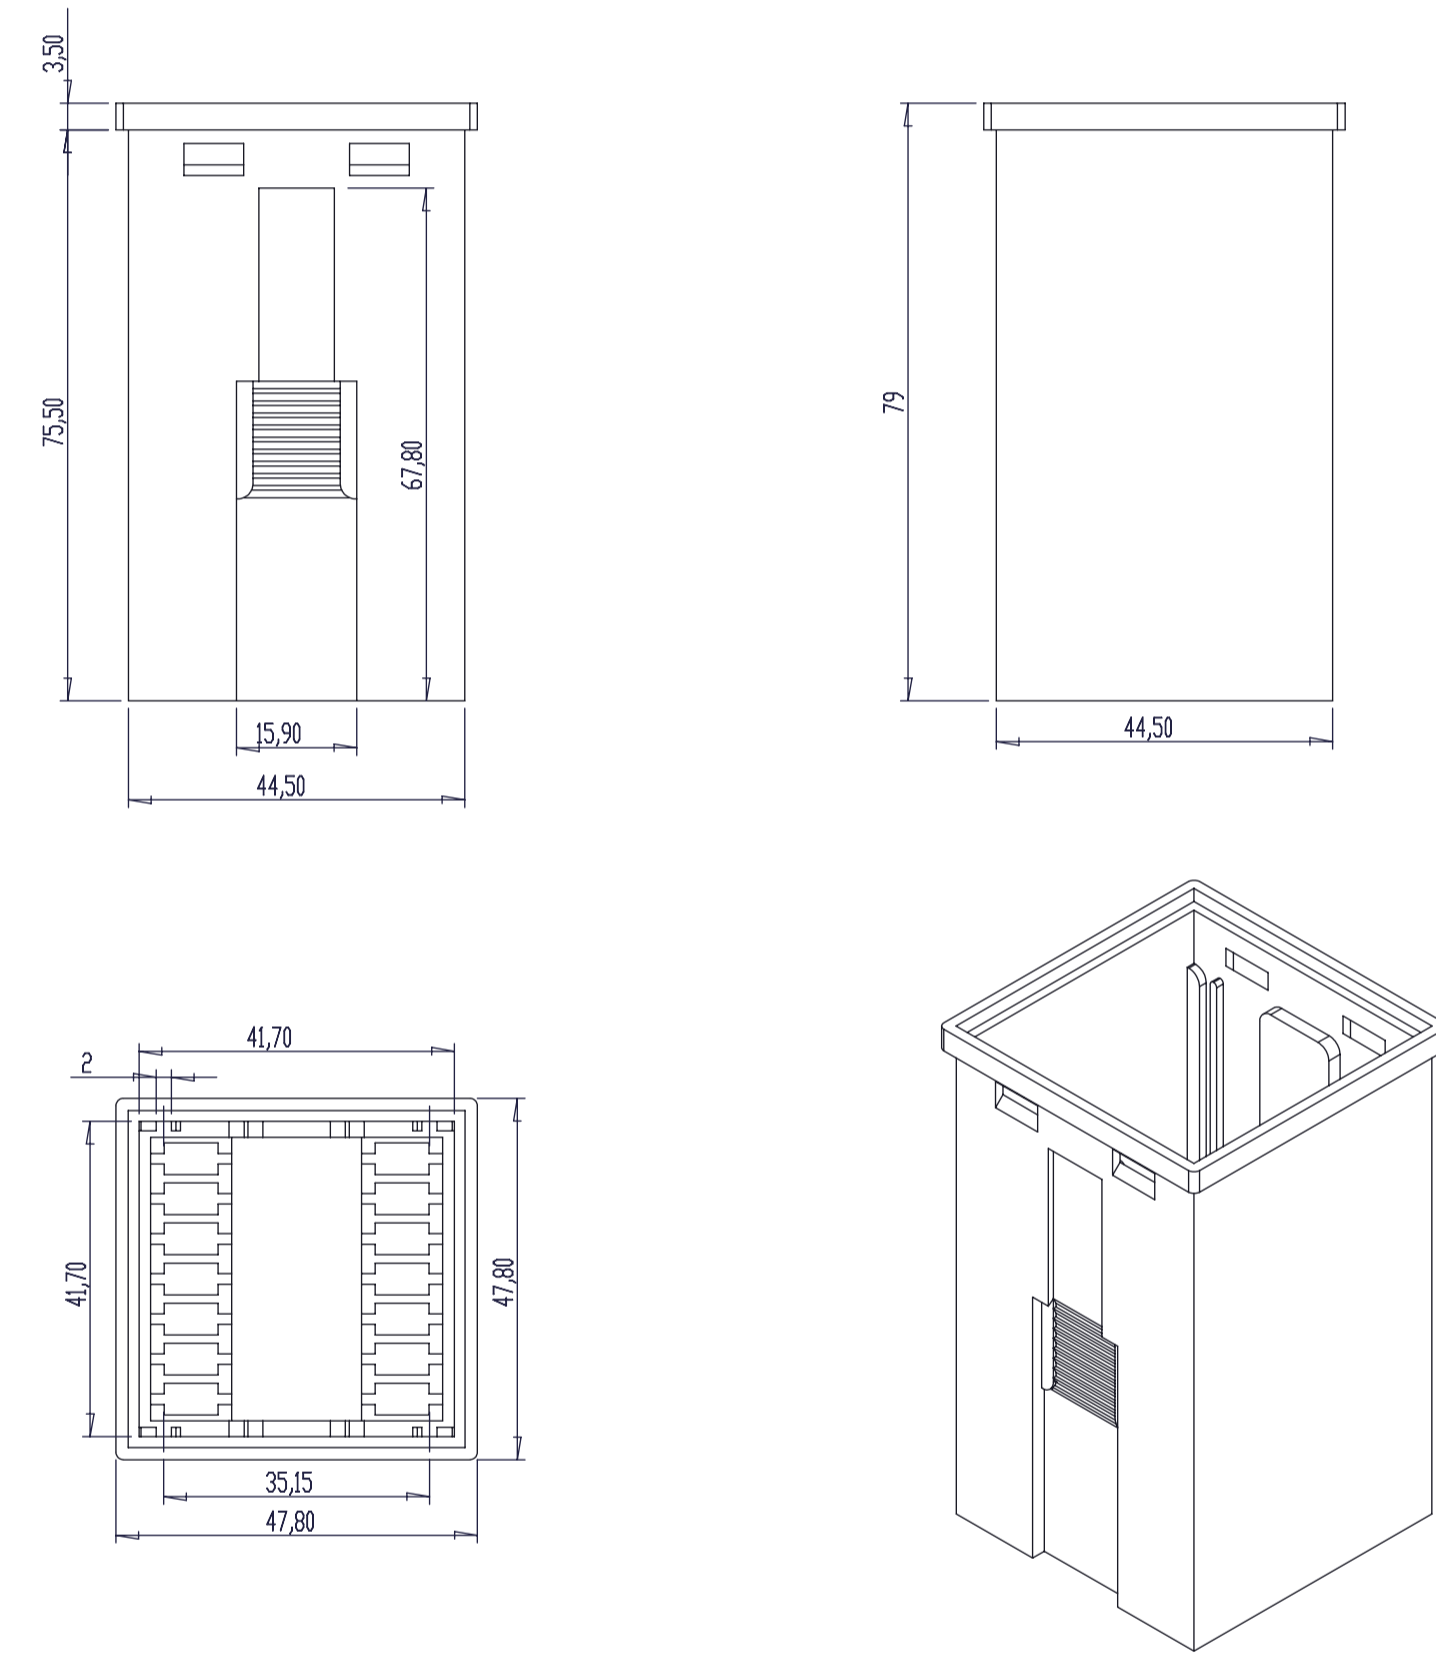

CUERPO

TAPA

SUPERTRONIC REF. PPT140 Revisión 00

Firmado Signed