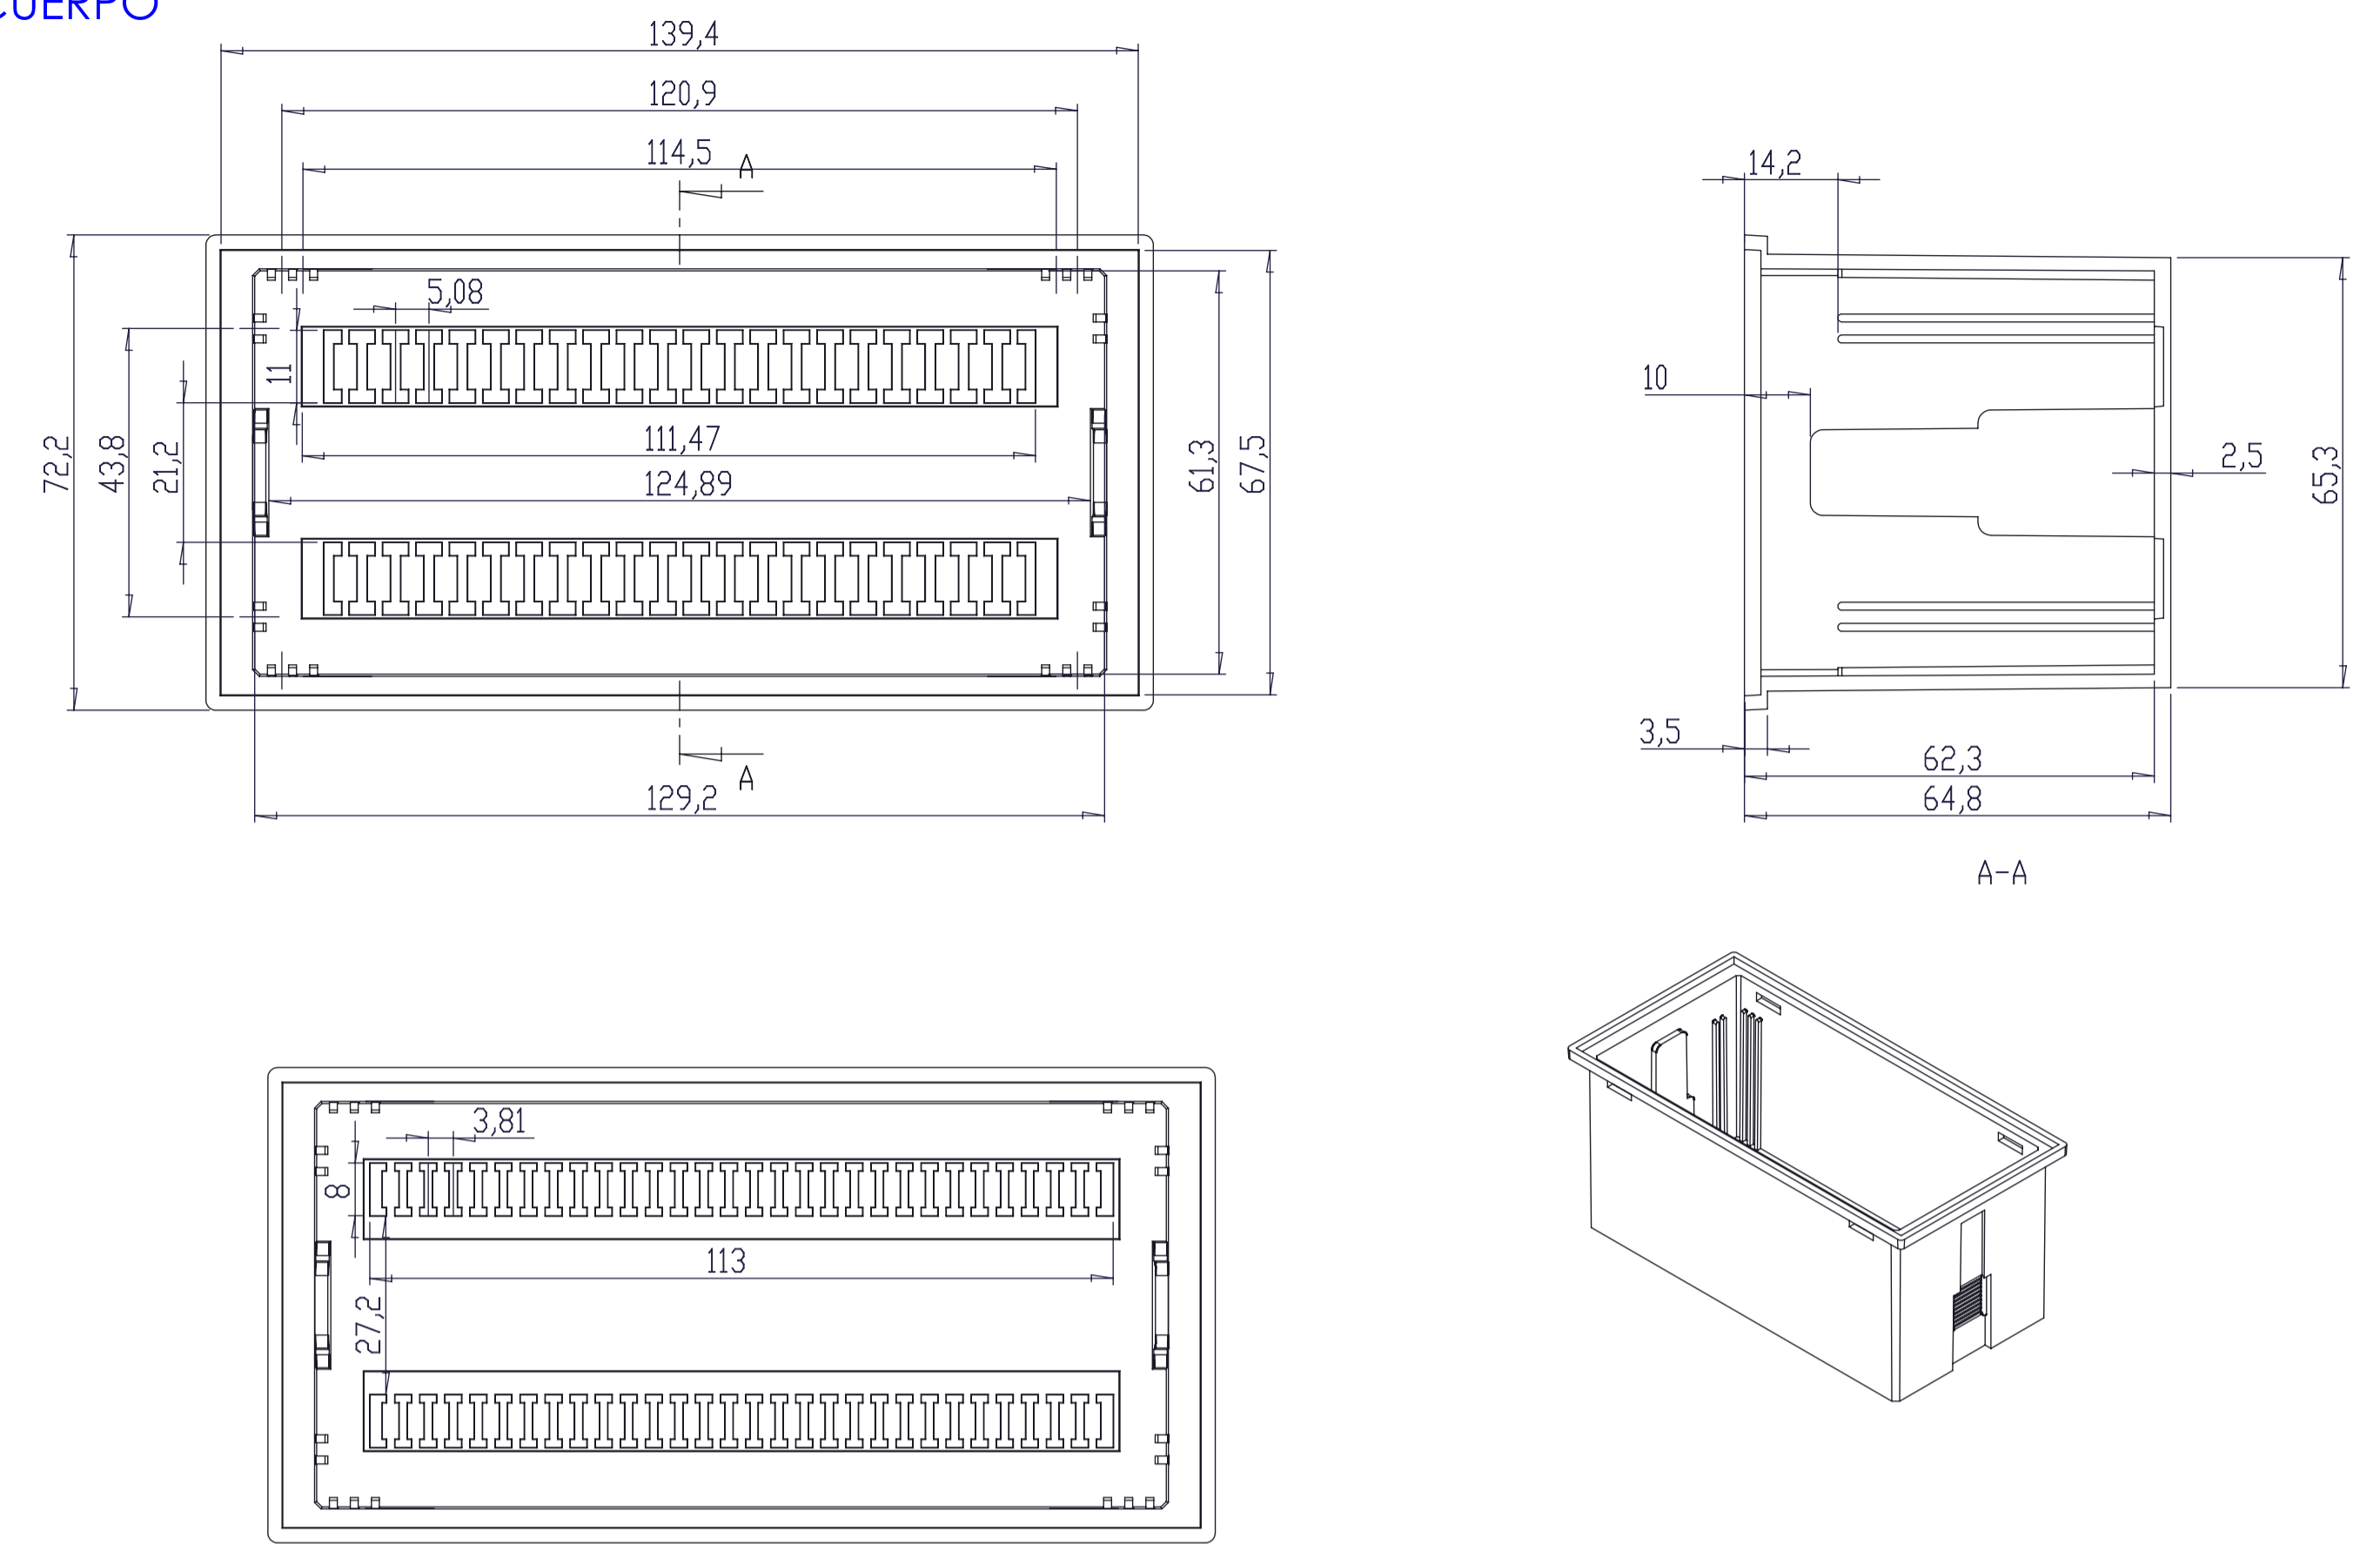

CONJUNTO

CUERPO

TAPA

SUPERTRONIC REF. PPT205 Revisión 00