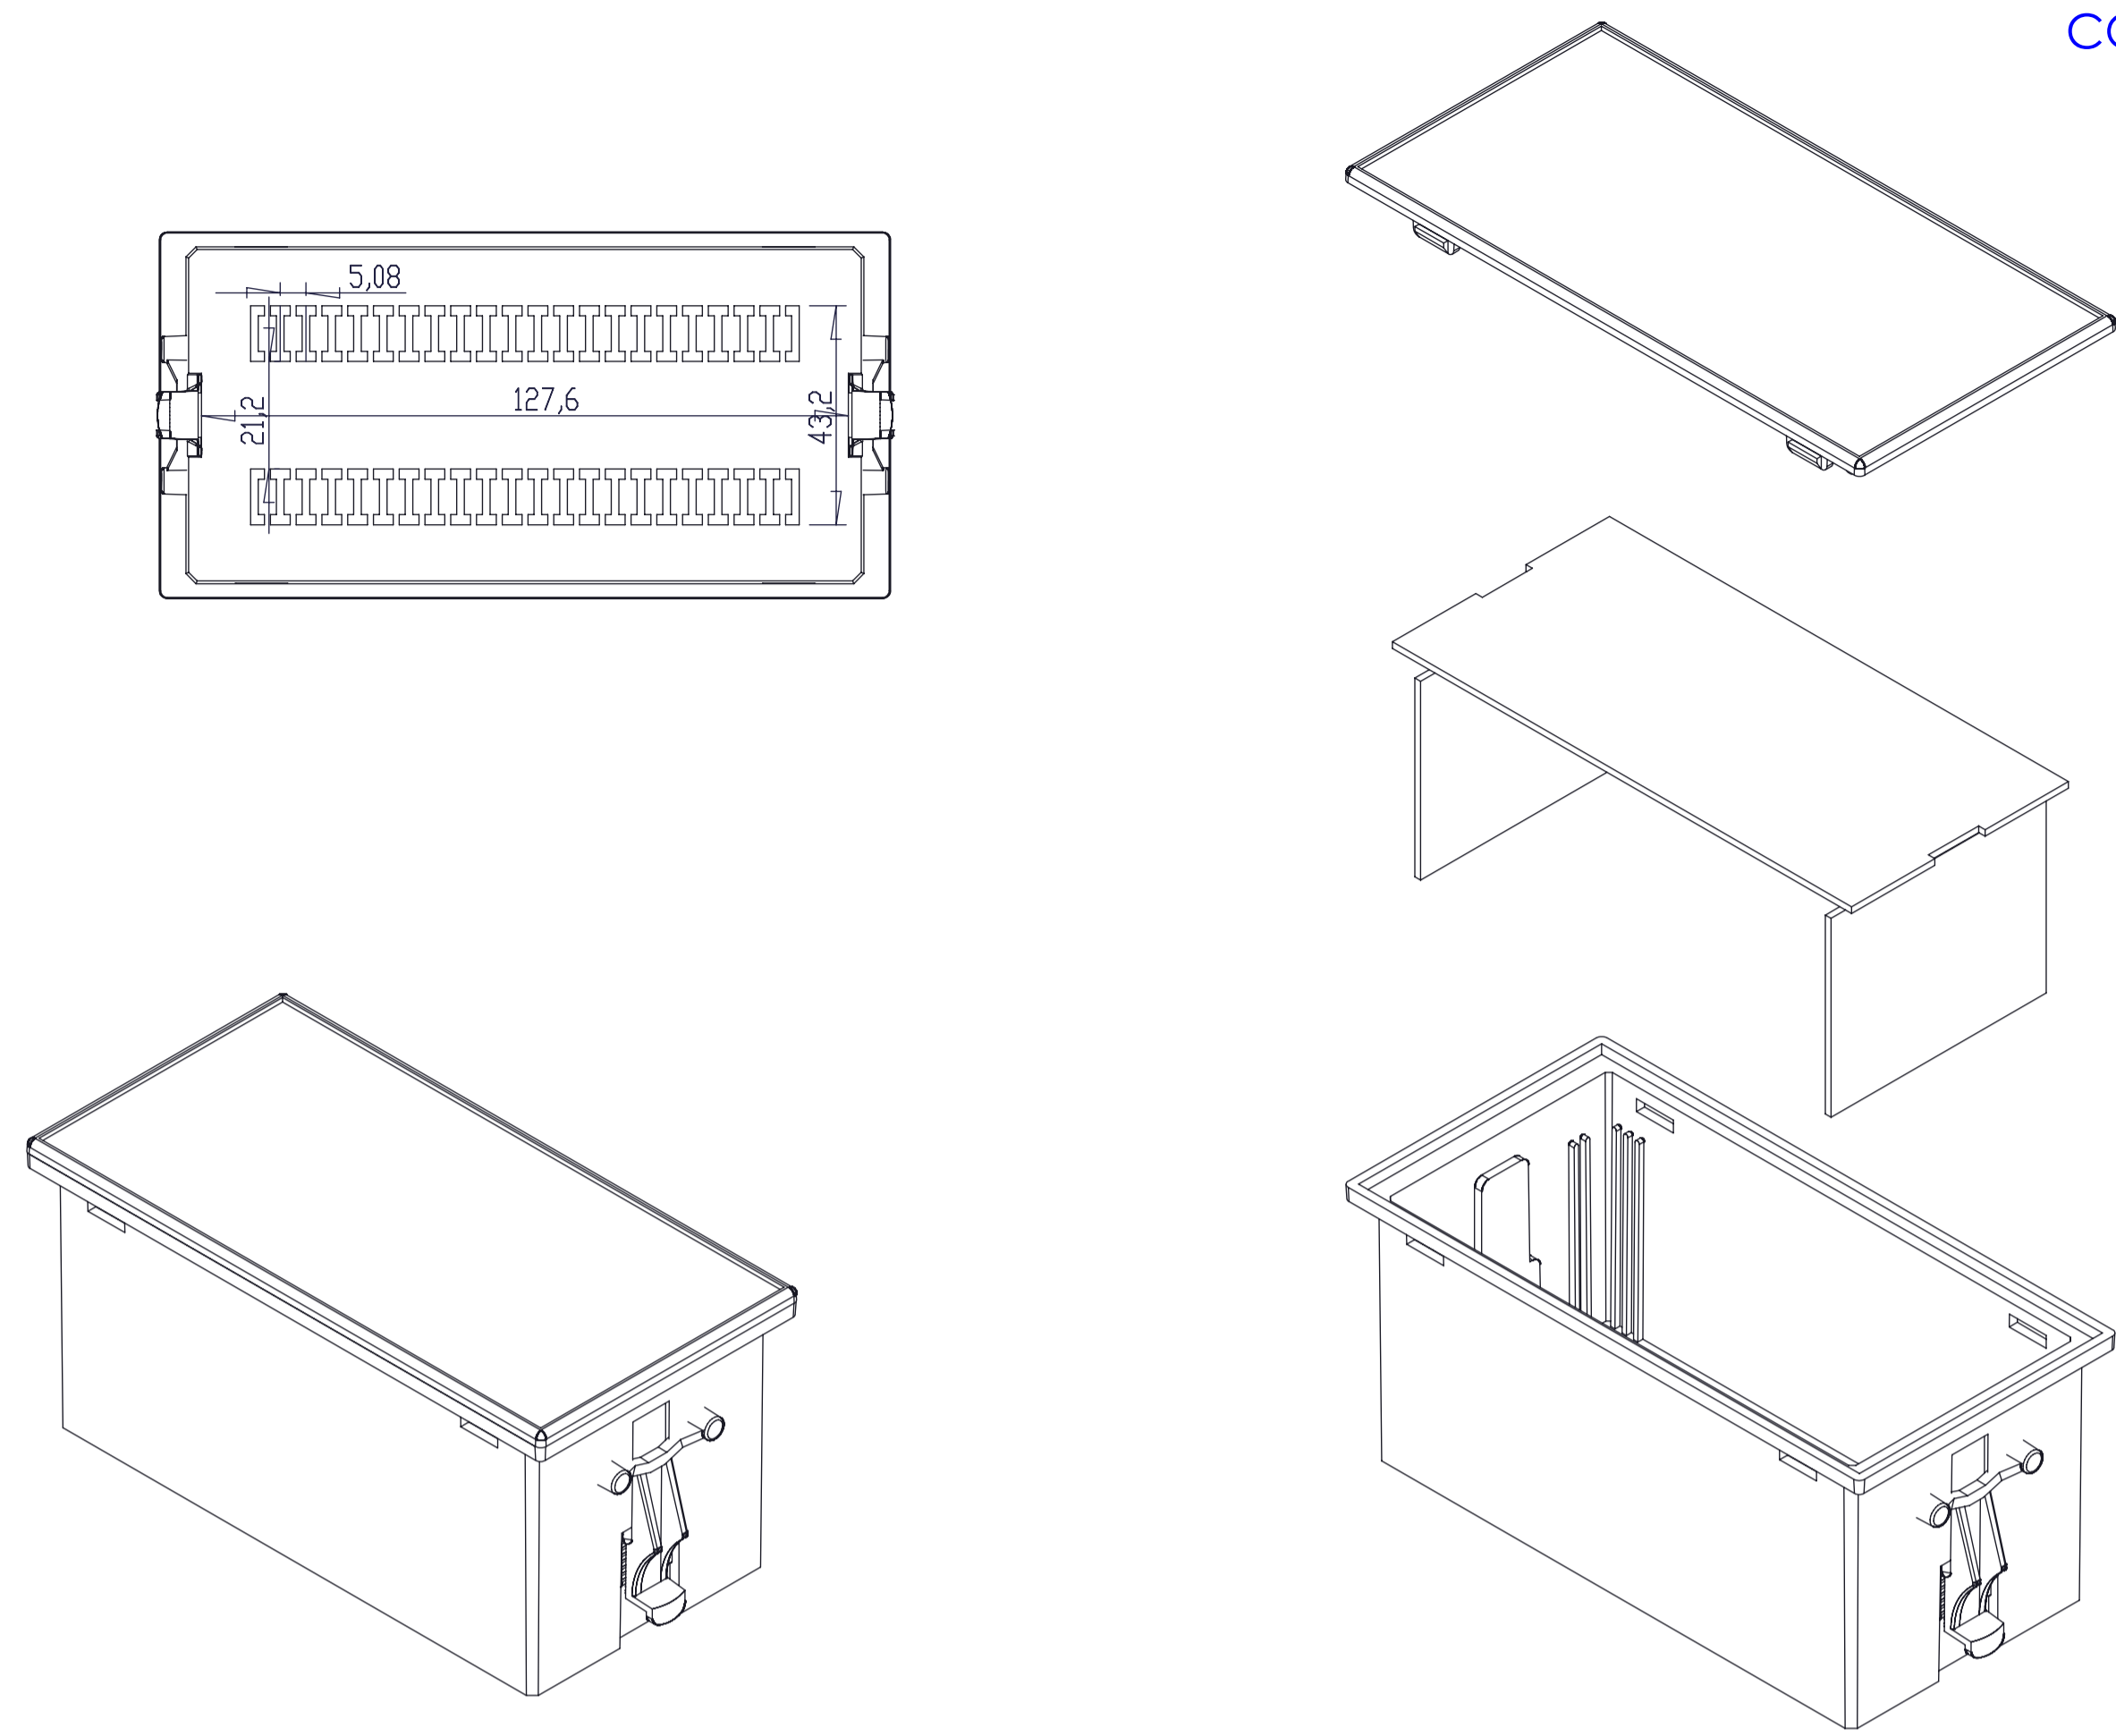

CONJUNTO

CUERPO

TAPA

SUPERTRONIC REF. PPT205 Revisión 00