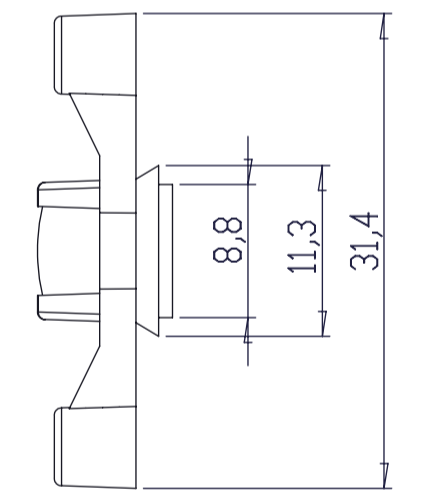

CONJUNTO

CUERPO

TAPA

SUPERTRONIC REF. PPT205 Revisión 00