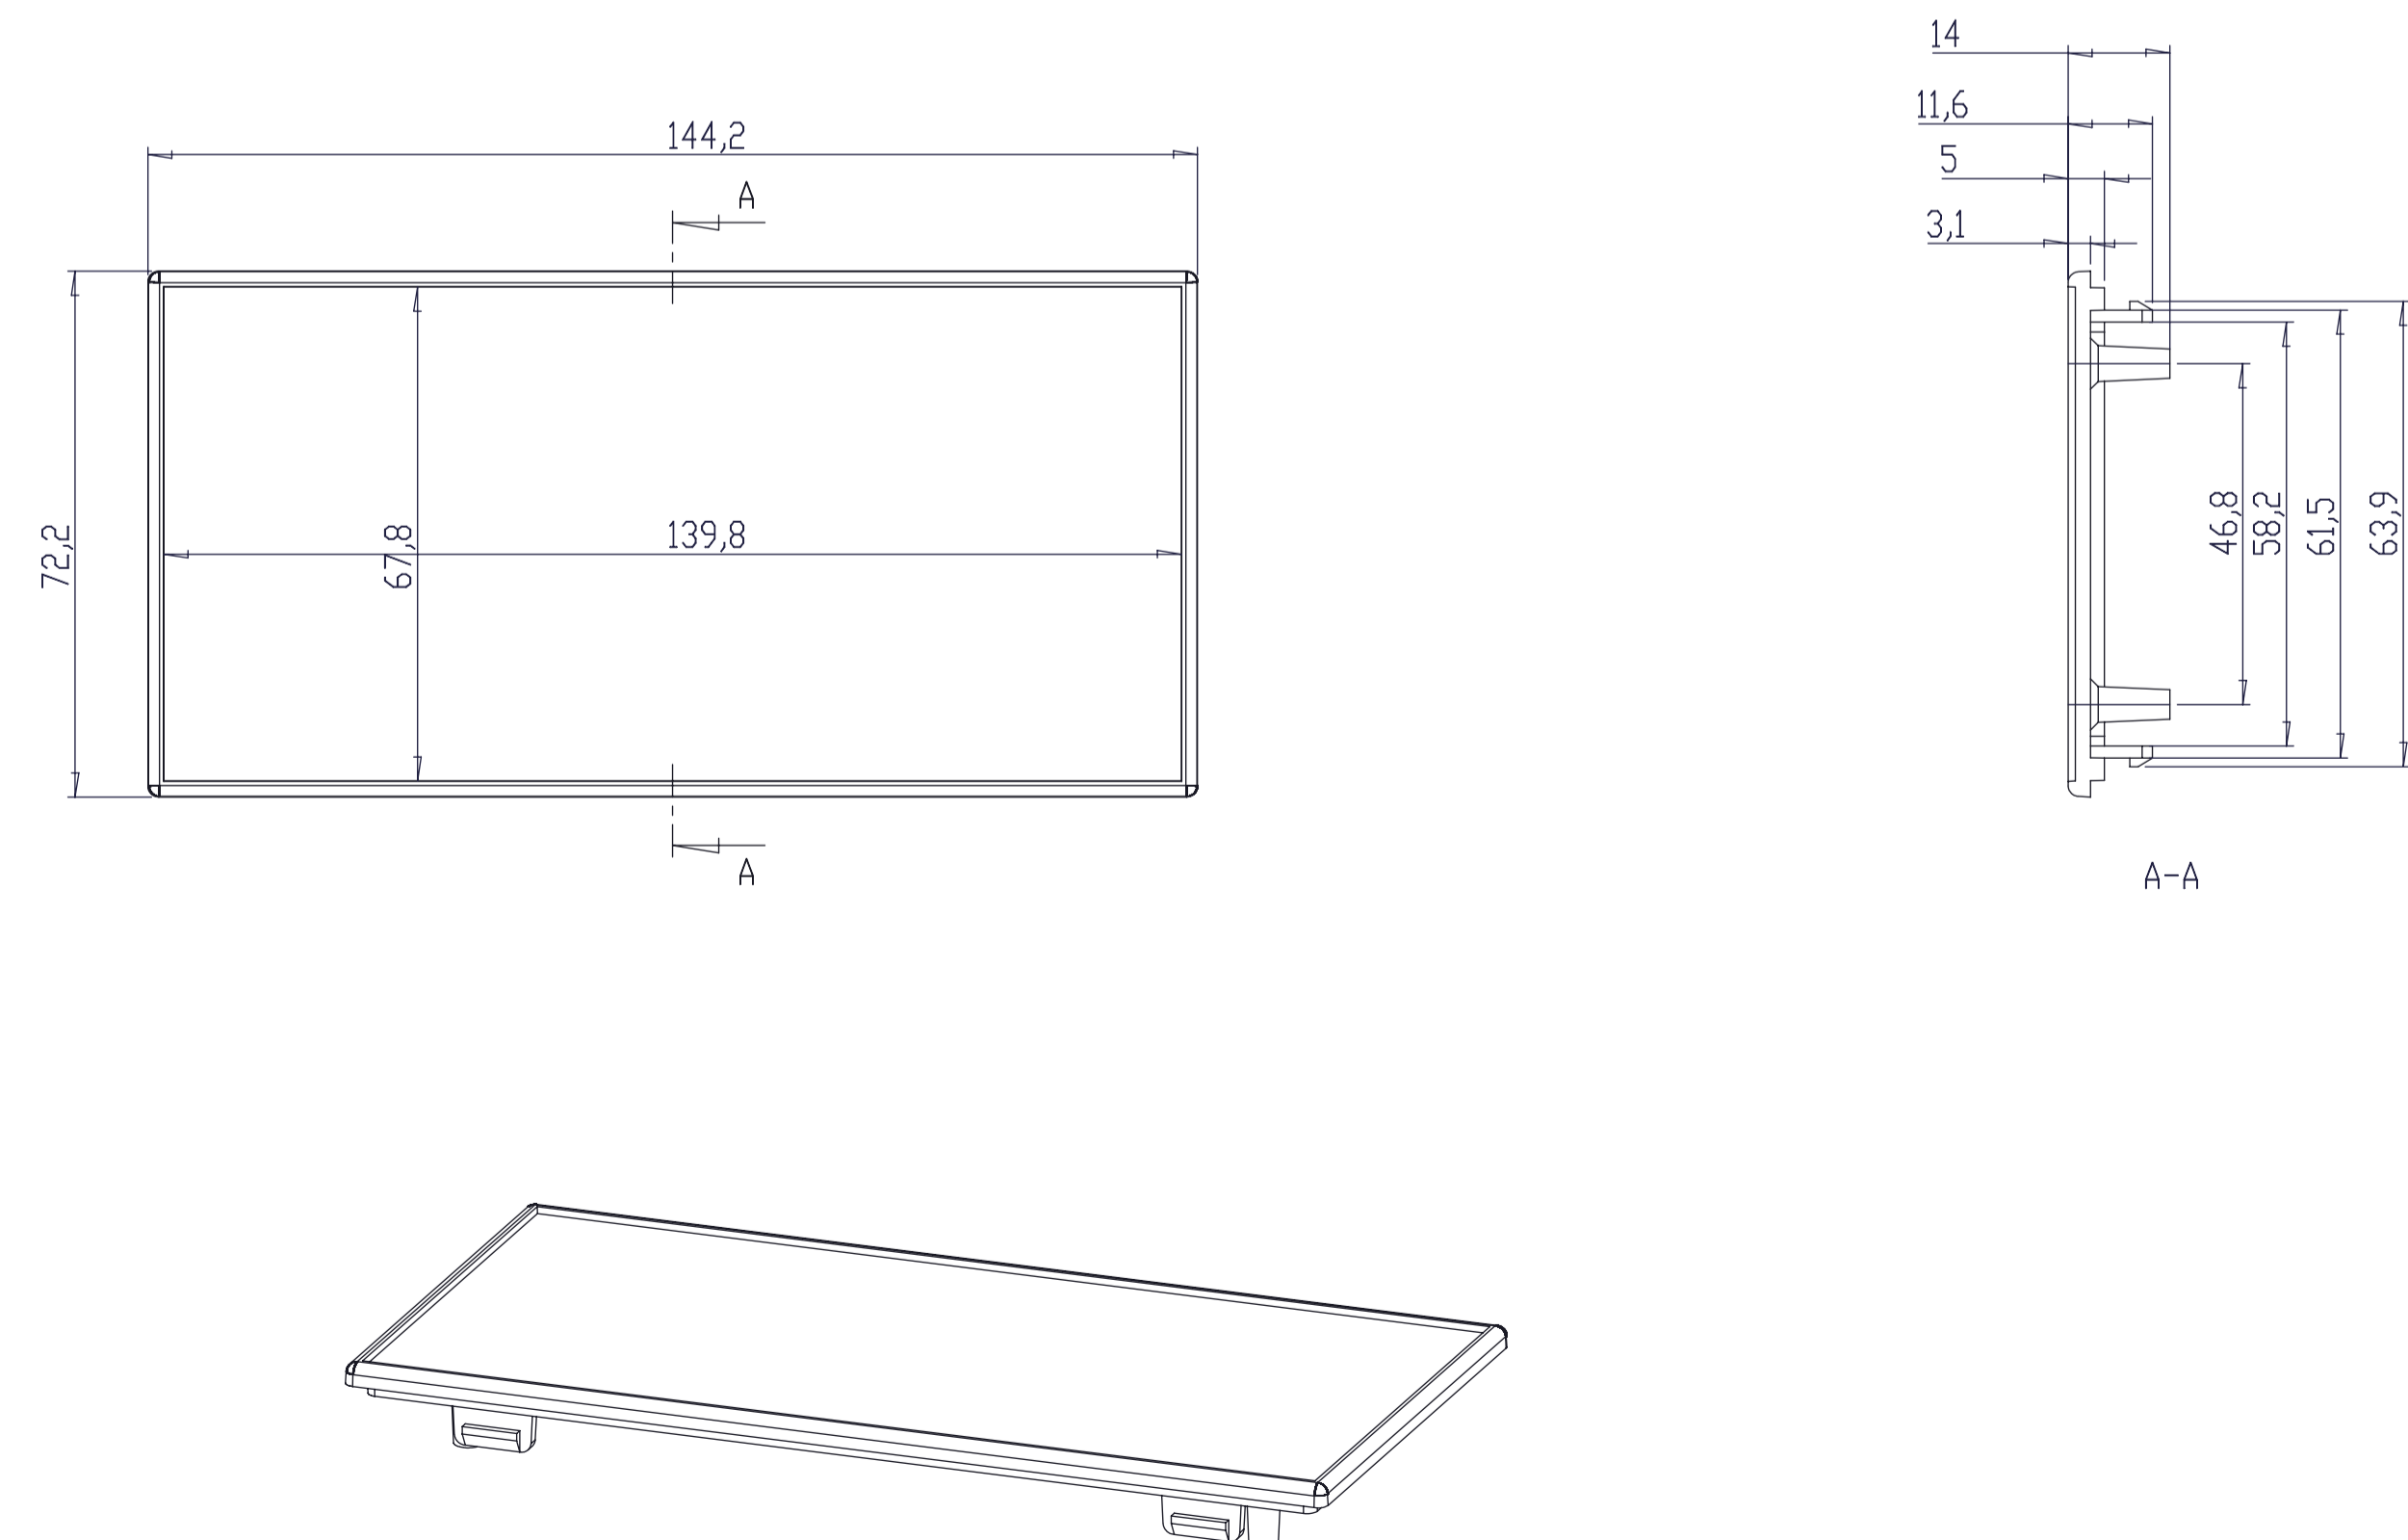

TAPA

SUPERTRONIC REF. PPT205 Revisión 00