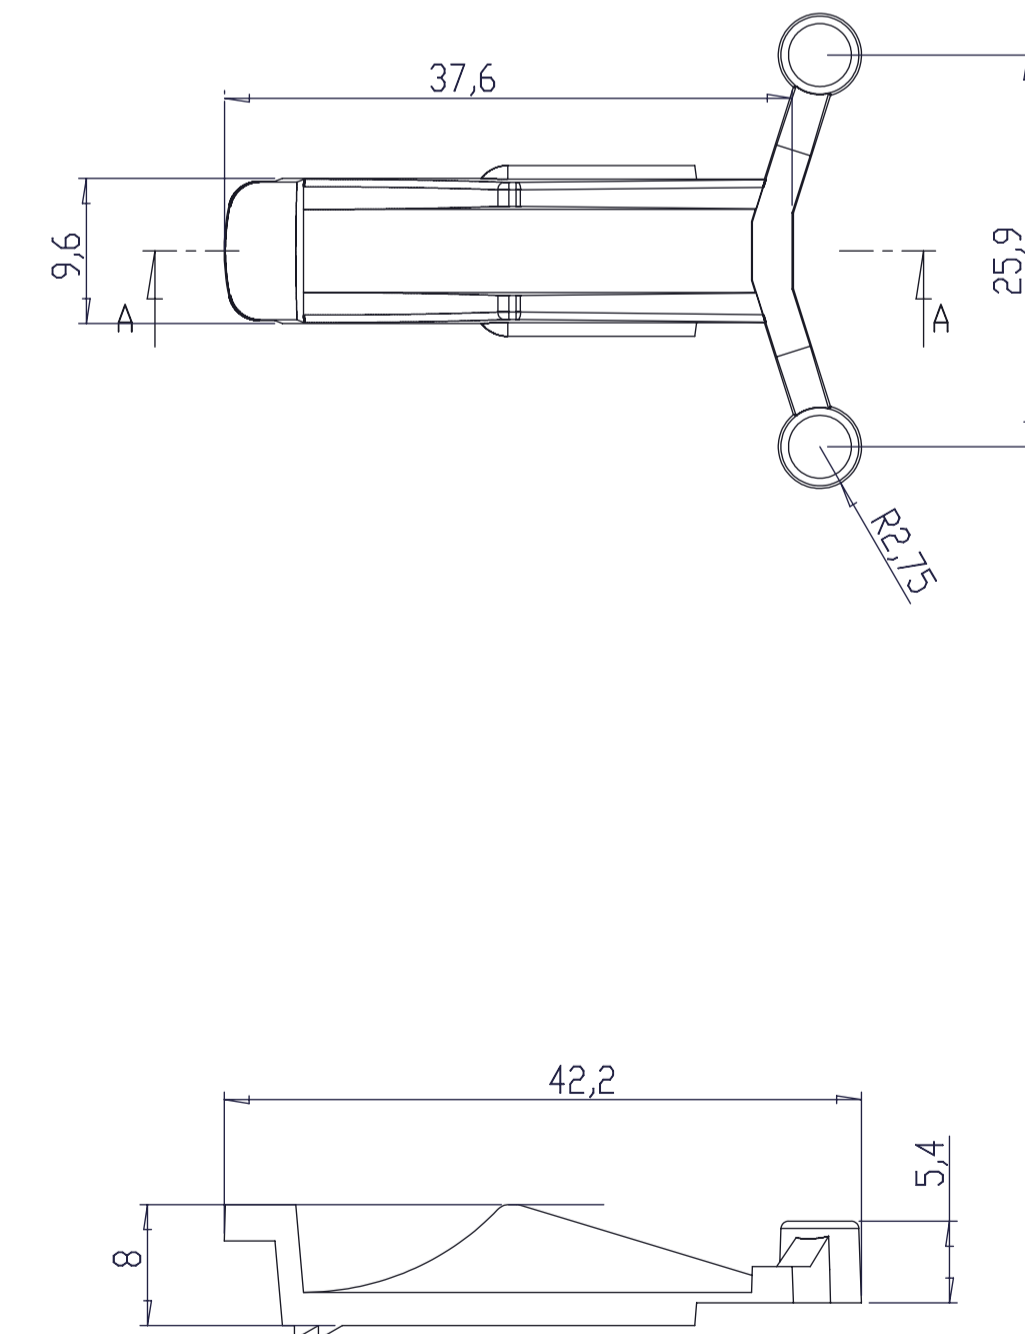

TAPA

SUPERTRONIC REF. PPT205 Revisión 00